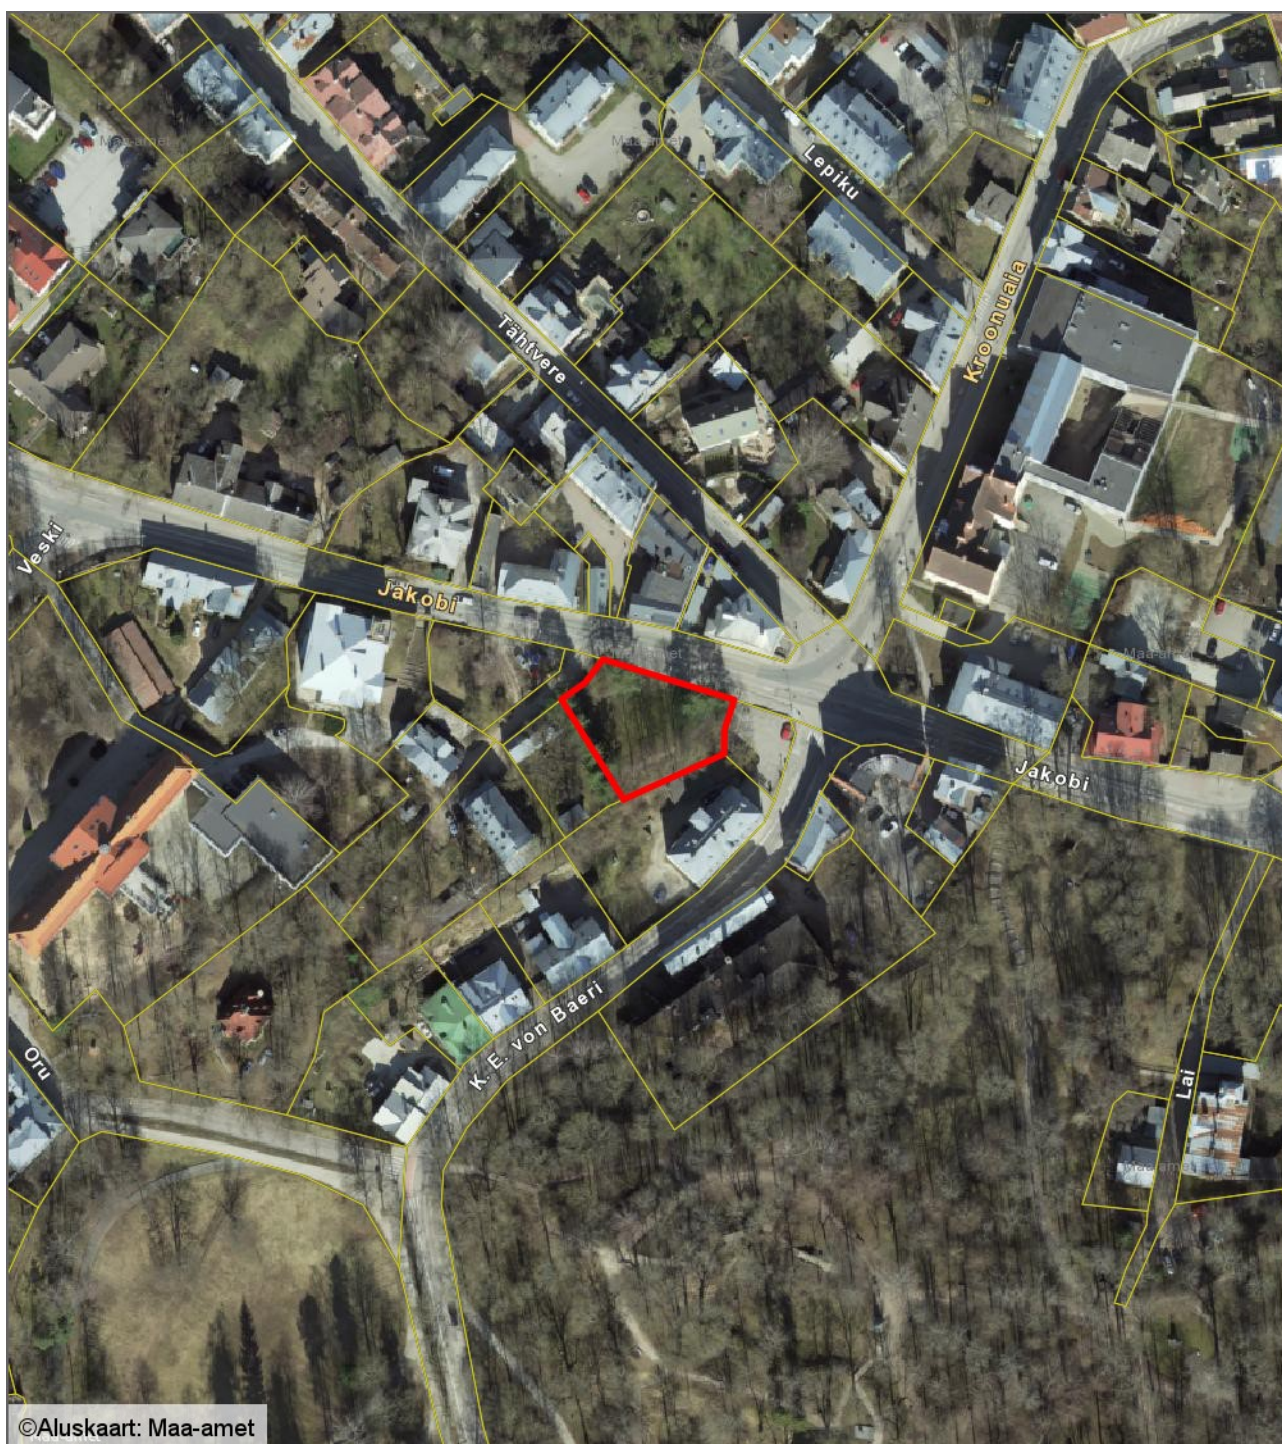

**Asendiplaan**  
**Tartu linn, Jakobi tn 42**  
**1 : 2000**

— - krundi piir  
1004 m<sup>2</sup> - pindala

Koostas: **Jelena Lindmäe**  
Kuupäev: **28.10.2020**