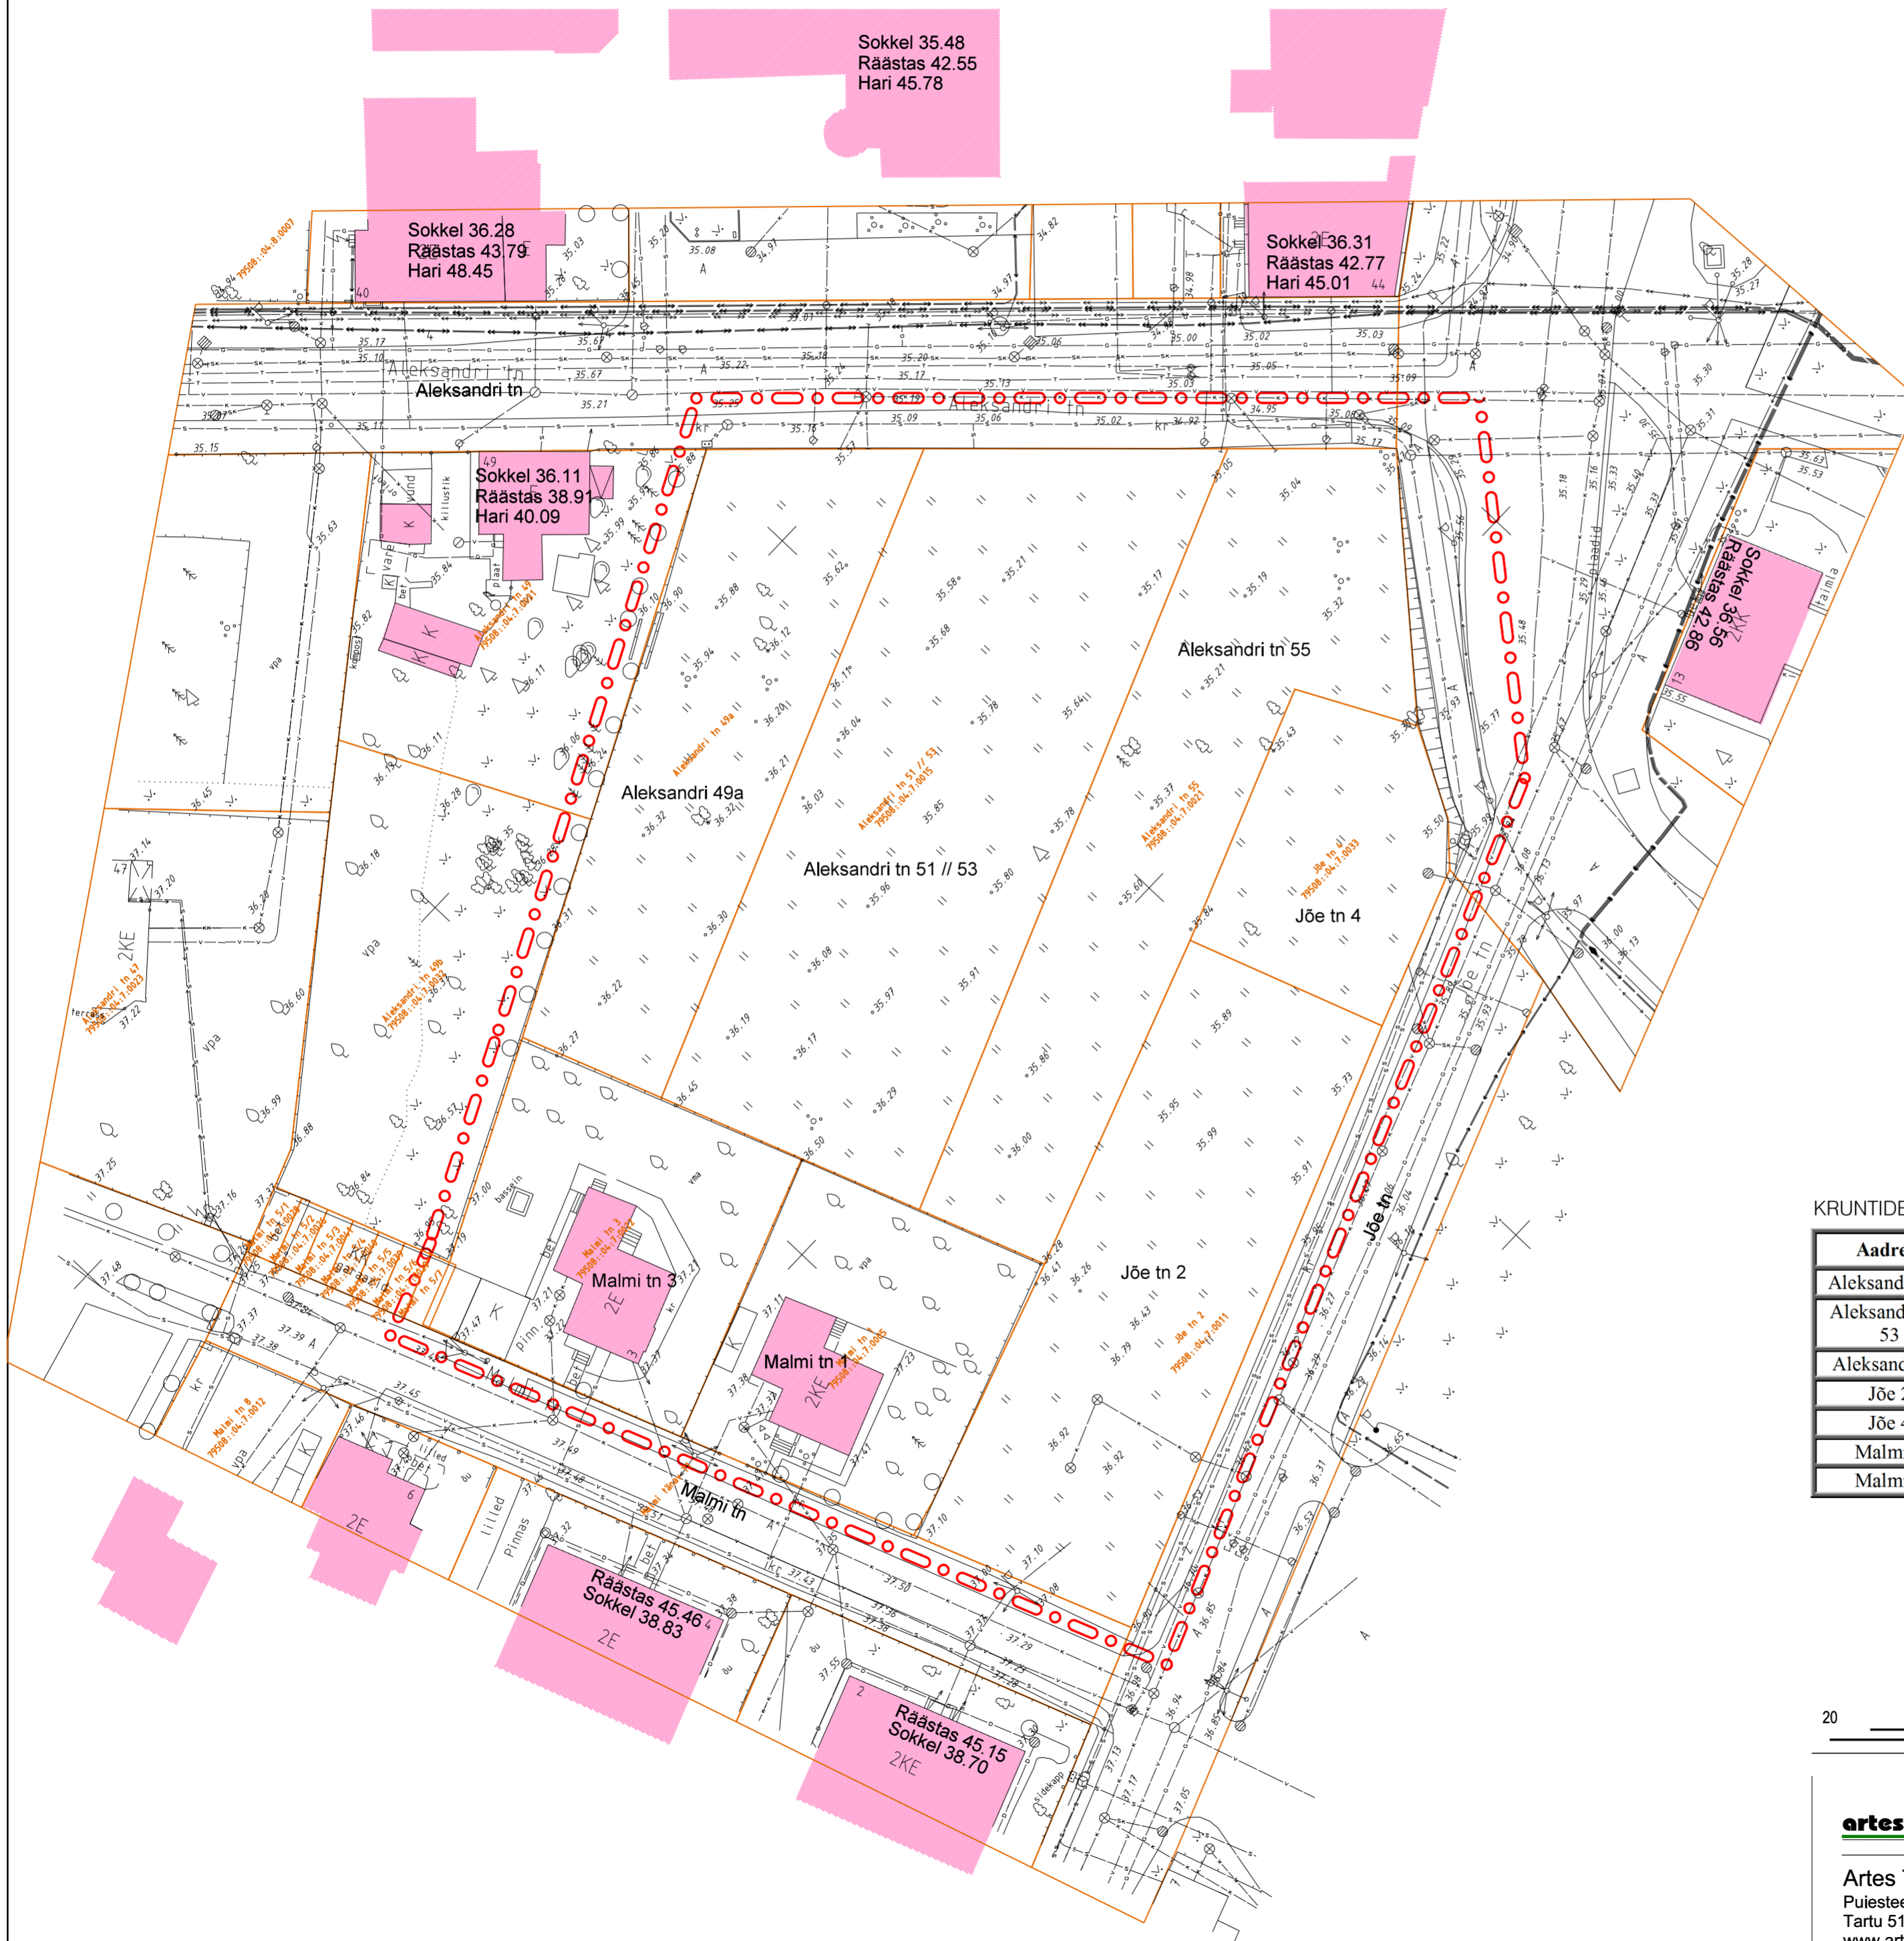

TINGMÄRGID

- Planeeringuala piirjoon
- Olemasolev krundipiir
- Olemasolev hoonestus

KRUNTIDE OLEMASOLEVAD ANDMED:

Address	Pindala	Maakasutuse sihtotstarve	Hoonete arv
Aleksandri 49a	1144 m ²	väikeelamumaa	puudub
Aleksandri 51, 53	2098 m ²	väikeelamumaa	puudub
Aleksandri 55	1409 m ²	väikeelamumaa	puudub
Jõe 2	1413 m ²	väikeelamumaa	puudub
Jõe 4	546	väikeelamumaa	puudub
Malmi 1	769	väikeelamumaa	üks ühepereelamu
Malmi 3	863	väikeelamumaa	üks ühepereelamu

20 0 20 40 60 Meetrid

Artes Terrae OÜ
Puiestee 78
Tartu 51008
www.artes.ee

Planeerija:
Karl Hansson
Herkki Rõõm

Objekti asukoht:
Joonise nimetus:

Töö nimetus:
Aleksandri 51,53 ja 55 kruntide ning lähiala
DETAILPLANEERING

Tartu Linn
Töö nr: 33DP11
Kuupäev: 05.09.2013
Mastaab: 1:500
Joonise nr: 6

Olemasolev olukord