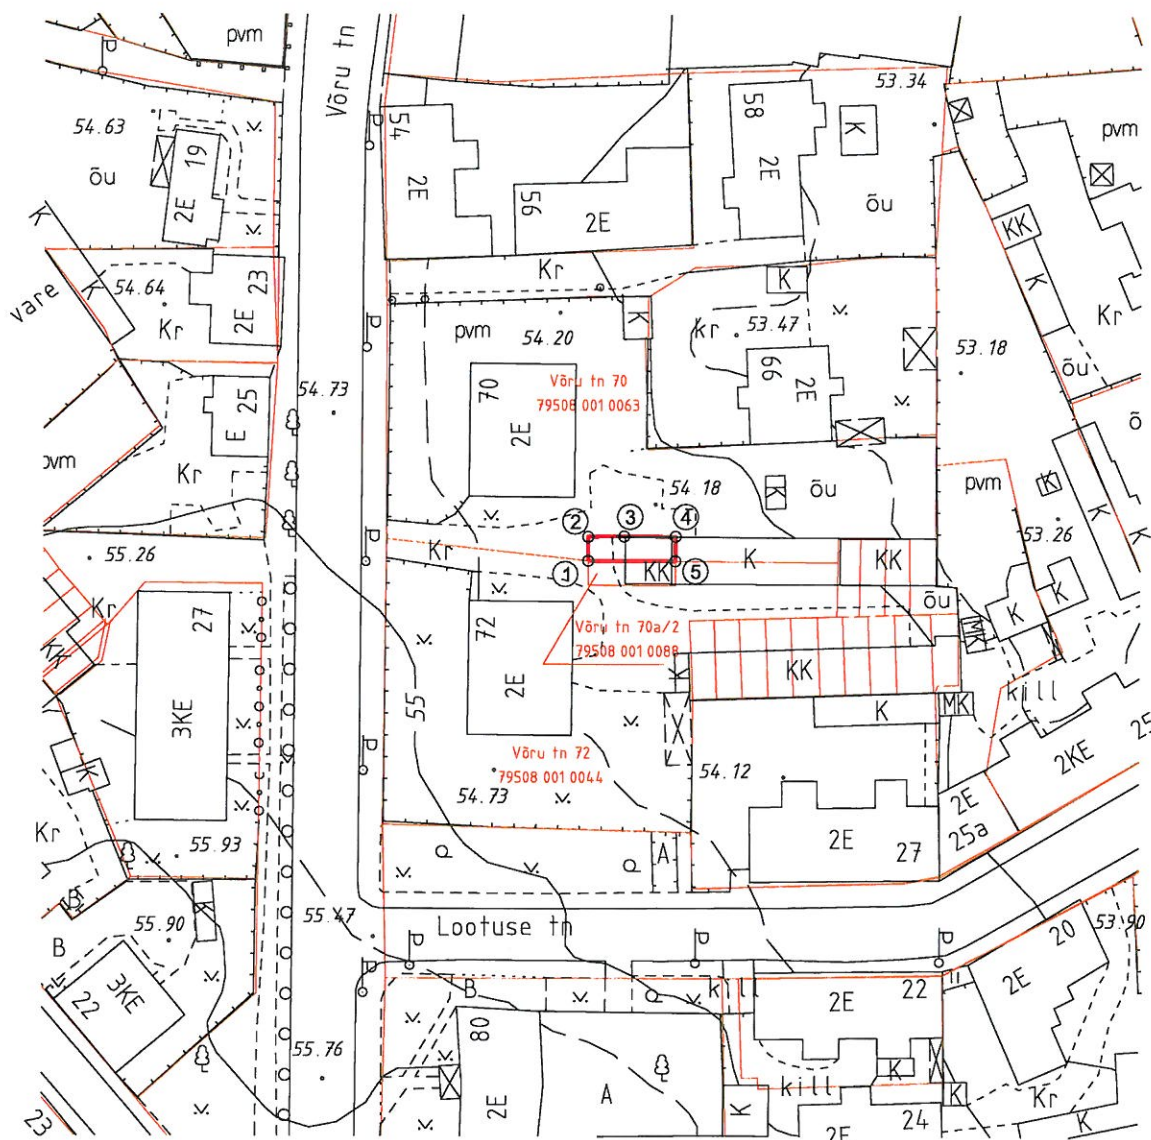

Katastriüksuse plaan
Tartu linn, Võru tn 70a/1
M 1: 1000

- katastriüksuse piir
- kinnistu piir
- o piiripunkt (looduses tähistamata)
- ③ piiripunkti number

Olen krundi piiride ja pindalaga nõus:

Kohaliku omavalitsuse esindaja:

pindala - 41 m²
ehitise alune pindala - 24 m²

Tartu Linnavalitsuse.....

korraldus nr.....

Koostas: Tartu LV LPMKO
geodeesia teenistuse maakorraldaja M. Kiisla