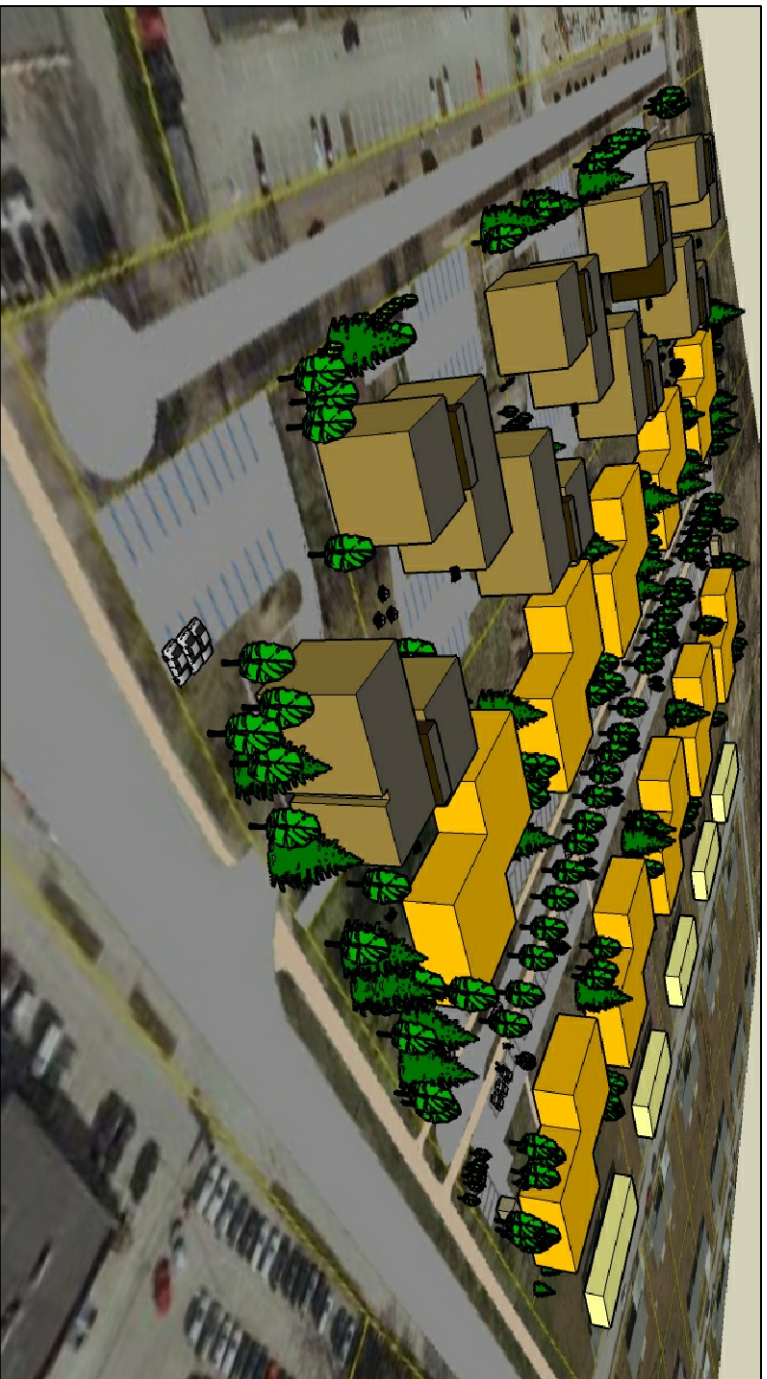

VAADE PLANEERINGUALALE

VAADE LEHE TÄNAVA POOLT

VAADE PLANEERINGUALALE IDA TÄNAVA ALGUSEST

VAADE LADVA TÄNAVALE  
OKSA TÄNAVALT

VAADE LADVA TÄNAVALE  
JAAMA TÄNAVALT

VAADE LADVA TÄNAVALE  
OKSA TÄNAVALT

03/09

Tellija: AS Vallikraavi Kinnisvara

Projekti juht: Astrid Arula

Planeerija: Astrid Arula

Töö number:

03/09

14.08.2009

Töö nimetus:

LADVA TN 1 JA LADVA TN 2 KRUNTIDE DETAILPLANEERING

Kaardi nr:

5

Objekti asukoht:

Tartu linn, Jaamamõisa linnaosa

Mõõkava:

5

Joonise nimetus:

Eskislahendust illustreeriv kaart