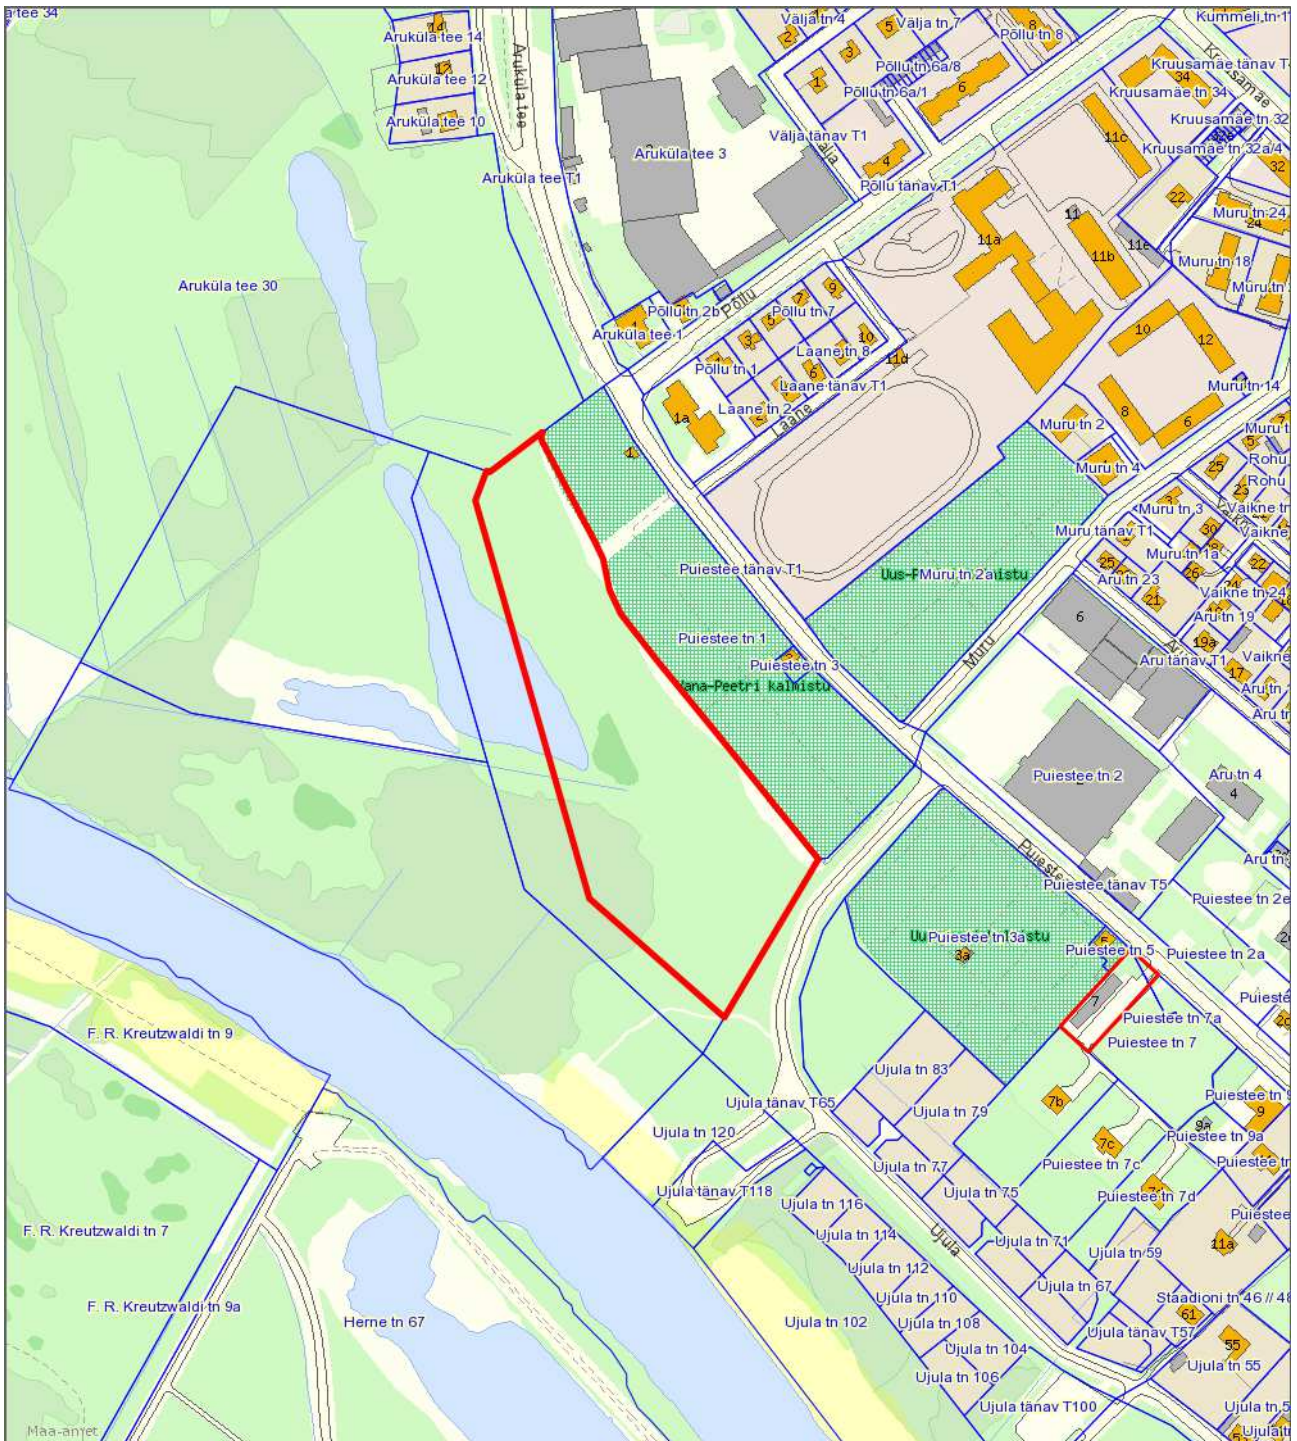

Asendiplaan
Ujula tn 91
1 : 5000

— - krundi piir
34934 m² - pindala

Koostas: **Jelena Lindmäe**
Kuupäev: **10.03.2016**