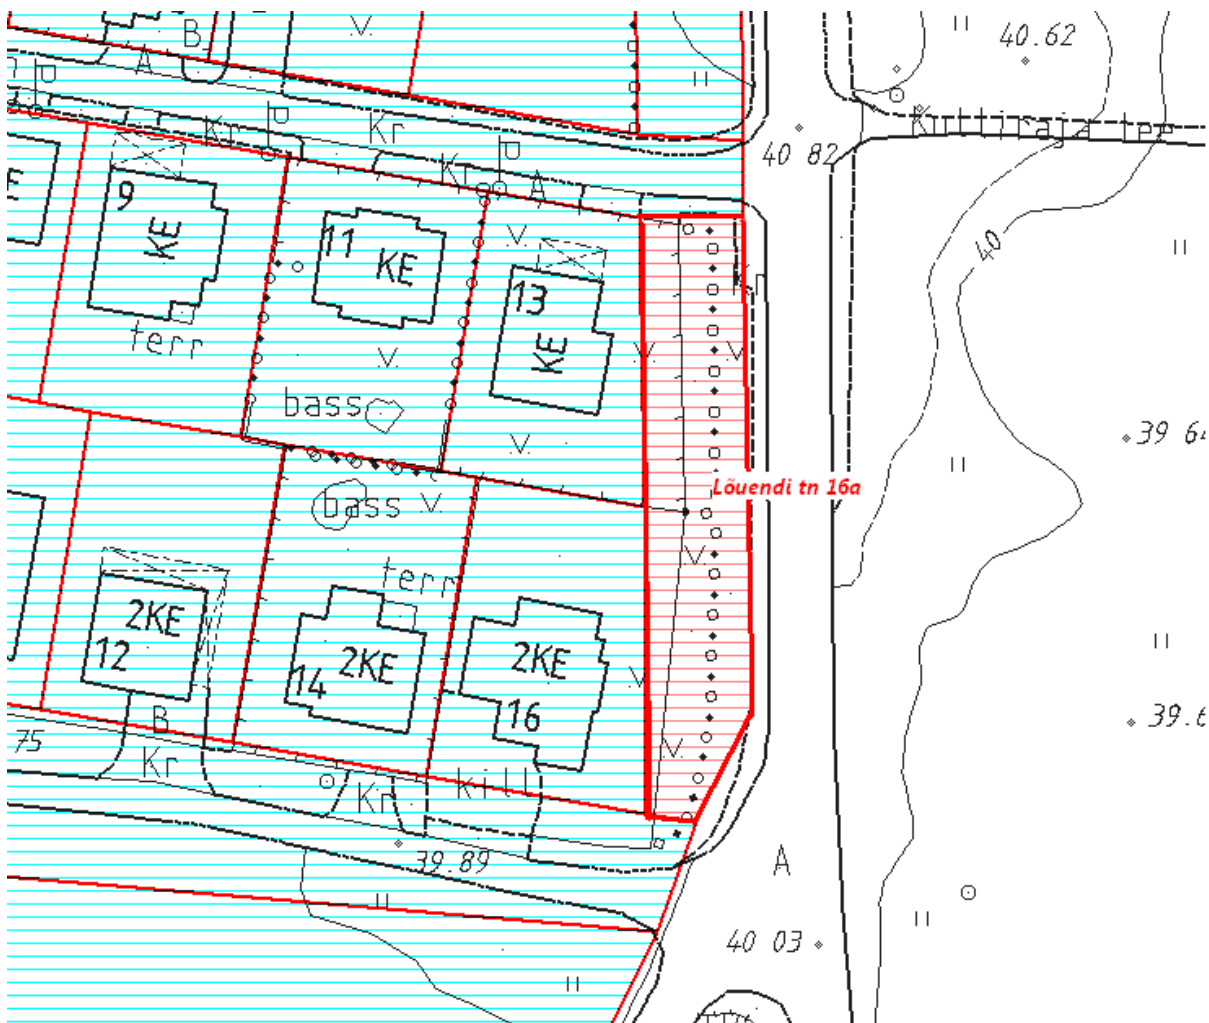

MUNITSIPAALOMANDISSE TAOTLETAVA MAA

Lõuendi tn 16a
ASENDIPLAAN

M 1:2000

— munitsipaalomandisse taotletava maa-ala piir
Koostas: Jelena Lindmäe