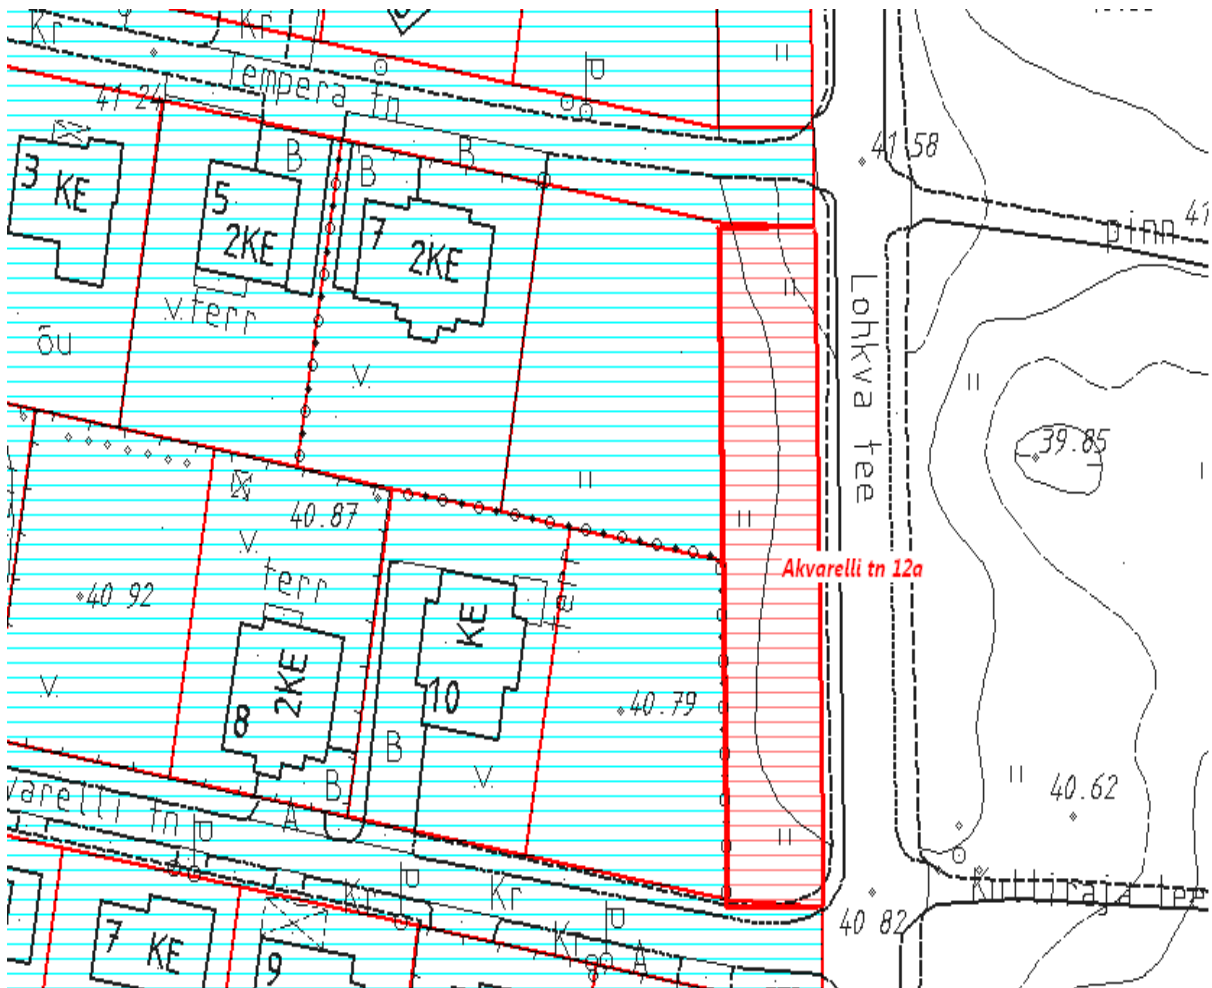

MUNITSIPAALOMANDISSE TAOTLETAVA MAA

Akvarelli tn 12a

ASENDIPLAAN

M 1:2000

— munitsipaalomandisse taotletava maa-ala piir
Koostas: Jelena Lindmäe