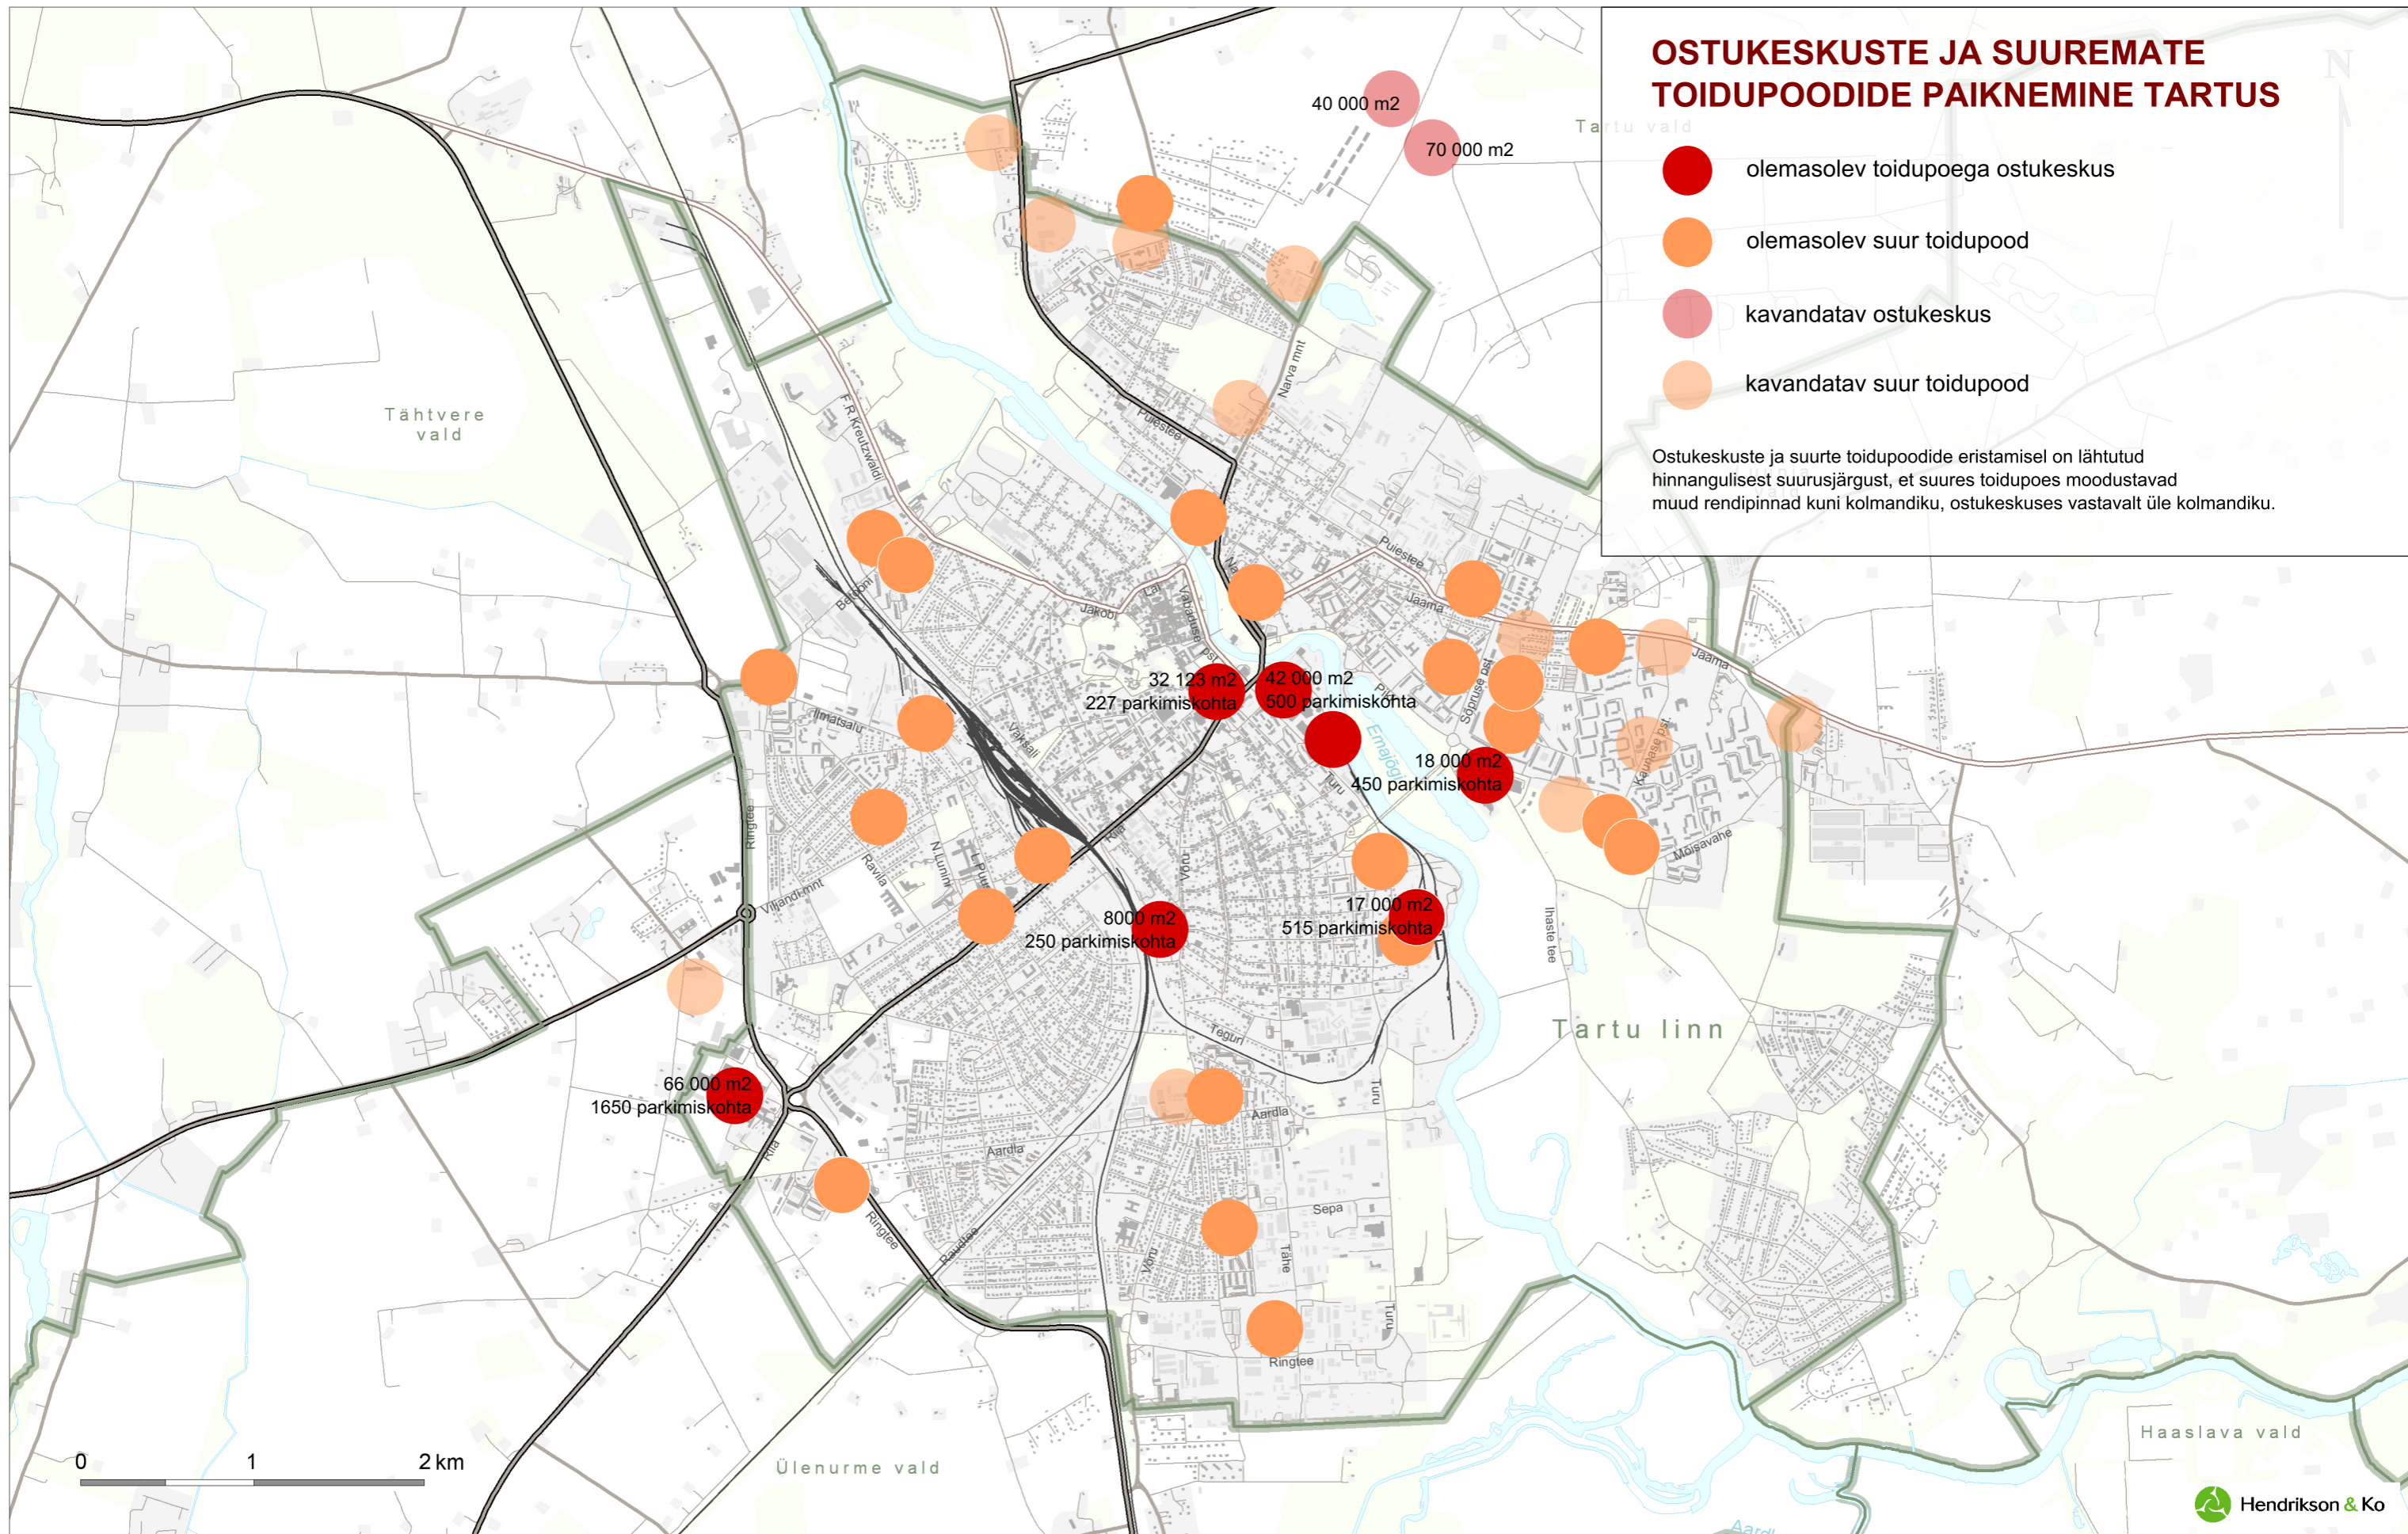

OSTUKESKUSTE JA SUUREMATE TOIDUPOODIDE PAIKNEMINE TARTUS

- olemasolev toidupoeaga ostukeskus
- olemasolev suur toidupood
- kavandatav ostukeskus
- kavandatav suur toidupood

Ostukeskuste ja suurte toidupoodide eristamisel on lähtutud hinnangulisest suurusjärgust, et suures toidupoes moodustavad muud rendipinnad kuni kolmandiku, ostukeskuses vastavalt üle kolmandiku.

0 1 2 km