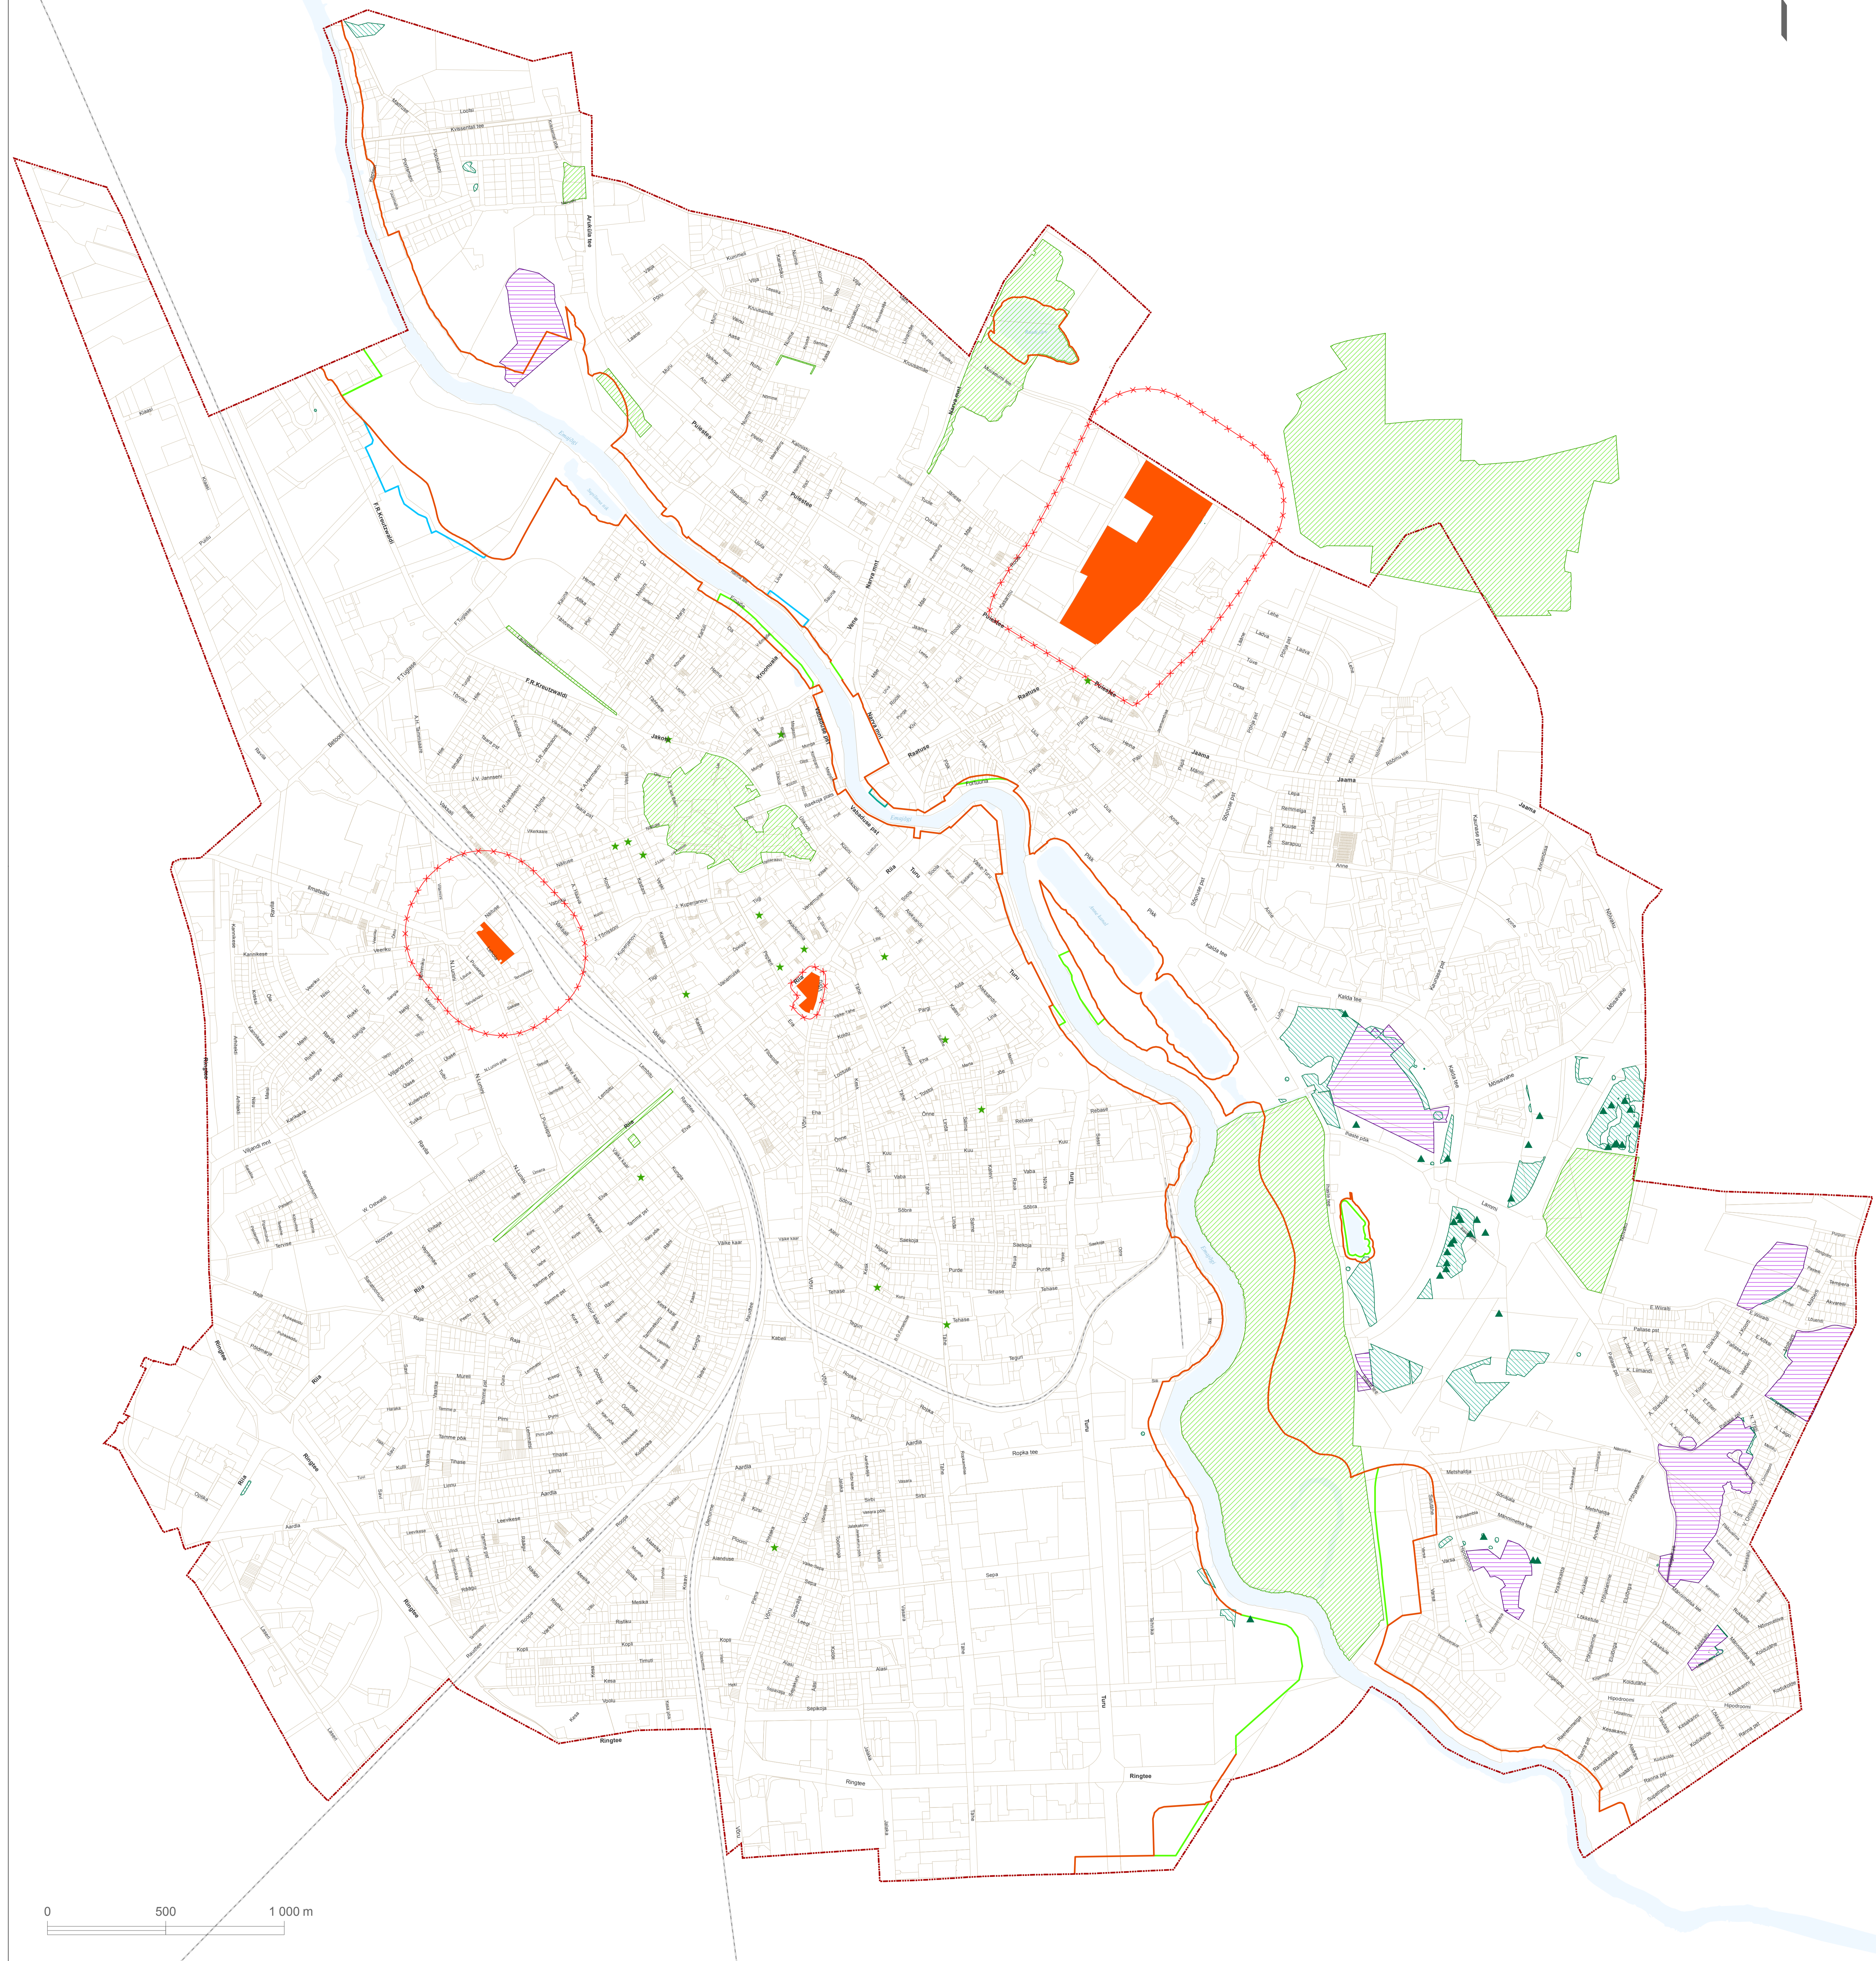

# LOODUSKAITSESEADUSEST TULENEVAD MAAKASUTUSE PIIRANGUD. RIIGIKAITSELISED PIIRANGUD.

## Leppemärgid

- ★ kaitstav looduse üksikobjekt
- ▲ planeeritud hoonestusalaga kattuva kaitstava taime kasvukoha leiukoht
- kalda ehituskeeluvööndi piir
- ettepanek kalda ehituskeeluvööndi suurendamiseks
- ettepanek kalda ehituskeeluvööndi vähendamiseks
- kalda ehituskeeluvööndi vähendamine, mille piires on lubatud hoone varikatuste, hoonega seotud panduste, treppide jms rajatiste ehitamine
- ▨ looduskaitseala
- ▨ püsielupaik
- ▨ planeeritud hoonestusalaga kattuva kaitstava taime kasvukoha leiukoht
- ▨ riigikaitse ehitus
- ▨ riigikaitse ehitise piiranguvöönd
- linnapiir
- kinnistu piir
- raudtee
- veekogu

MÄRKUS: Joonisel kajastatud seadusekohased piirangud on antud riigiasutuste infobaaside andmete alusel.

## TARTU LINNA ÜLDPLANEERING

Pealkiri:  
Looduskaitseadusest tulenevad maakasutuse piirangud.  
Riigikaitse ehitised piirangud.

Koostaja:  
Tartu Linnavalitsus LPMKO

Kuupäev:  
1.09.2017

Joonise nr: 16  
Mõõtkava: 1:10 000