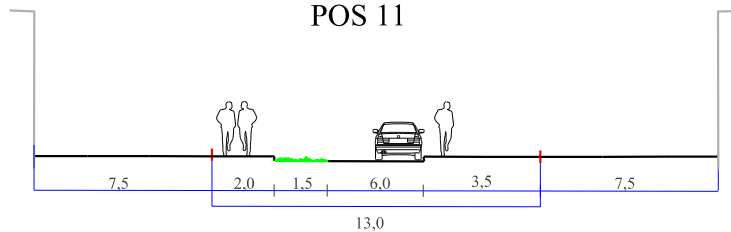

LÕIGE C-C
POS 11

RAID INVEST

**Kvissentali tee 15 krundi
ja lähiala planeering**

Objekti asukoht: Tartu linn		Joonise nimetus: PLANEERITUD TÄNAVATE RISTLÕIKED	
Planeerija: Karin Raid	Alkiri: 13.02.2020	Kuupäev: 13.02.2020	
Huvitatud isik: OÜ Kalviter			
	Mootkava: 1:100	Töö nr: 70/18	Joonise nr: