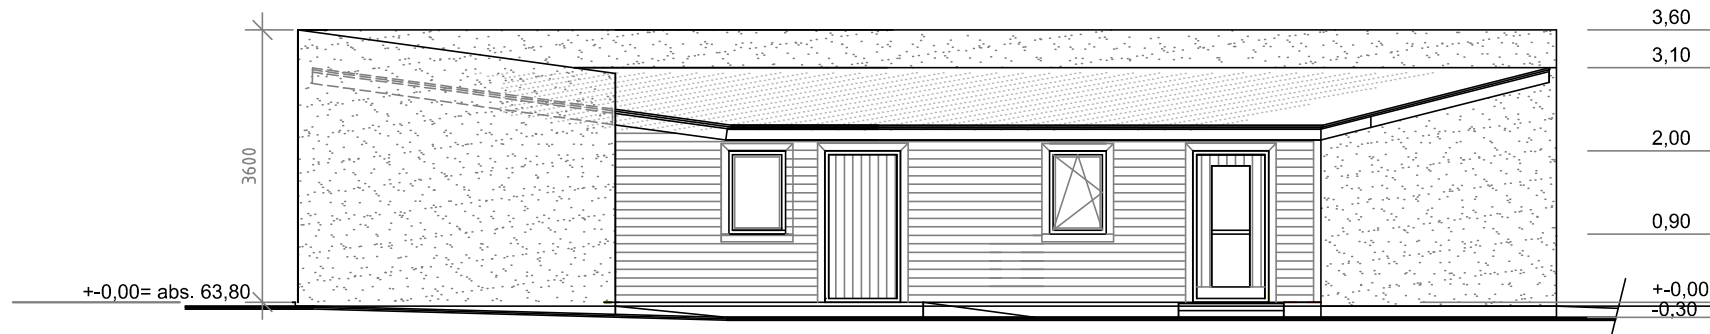

VAADE KAGUST

VAADE EDELAST

VAADE KIRDEST

VÄLISVIIMISTLUS

1. COLUMBIAKIVIDEST TULEMÜÜR KROHVIDA .
ESISEINTE TIHE LAUDVOODER HELEROHELINE, SARNANE ELAMU SEINTE VÄRVITONIGA .
2. KATUSEKATE - SBS KATE
3. VÄLISUKSED - TUMEDAMED ROHELISEDm vt. ELAMU VÄLISUKSI
4. AKNARAAMID - VALGED, TOON WARM WEISS.
5. SOKKEL - KROHVITUD, HALL.