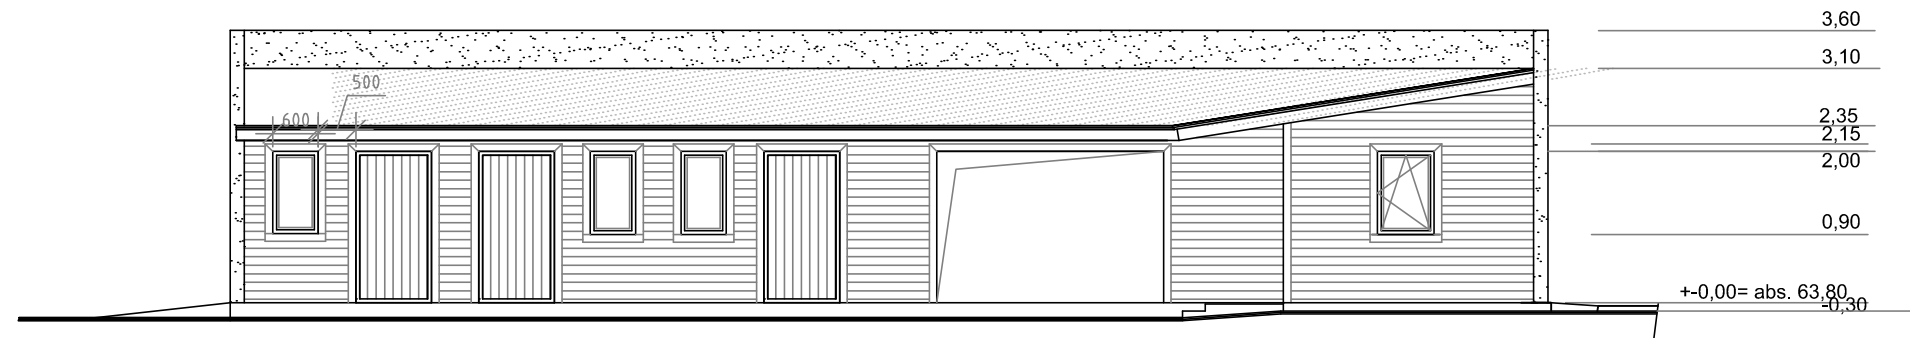

VAADE KAGUST

VAADE EDELAST

VAADE KIRDEST

VÄLISVIIMISTLUS

1. COLUMBIAKIVIDEST TULEMÜÜR KROHVIDA .
ESISEINTE TIHE LAUDVOODER HELEROHELINE, SARNANE ELAMU SEINTE VÄRVITONIGA .
2. KATUSEKATE - SBS KATE
3. VÄLISUKSED - TUMEDAMED ROHELISEDm vt. ELAMU VÄLISUKSI
4. AKNARAAMID - VALGED, TOON WARM WEISS.
5. SOKKEL - KROHVITUD, HALL.