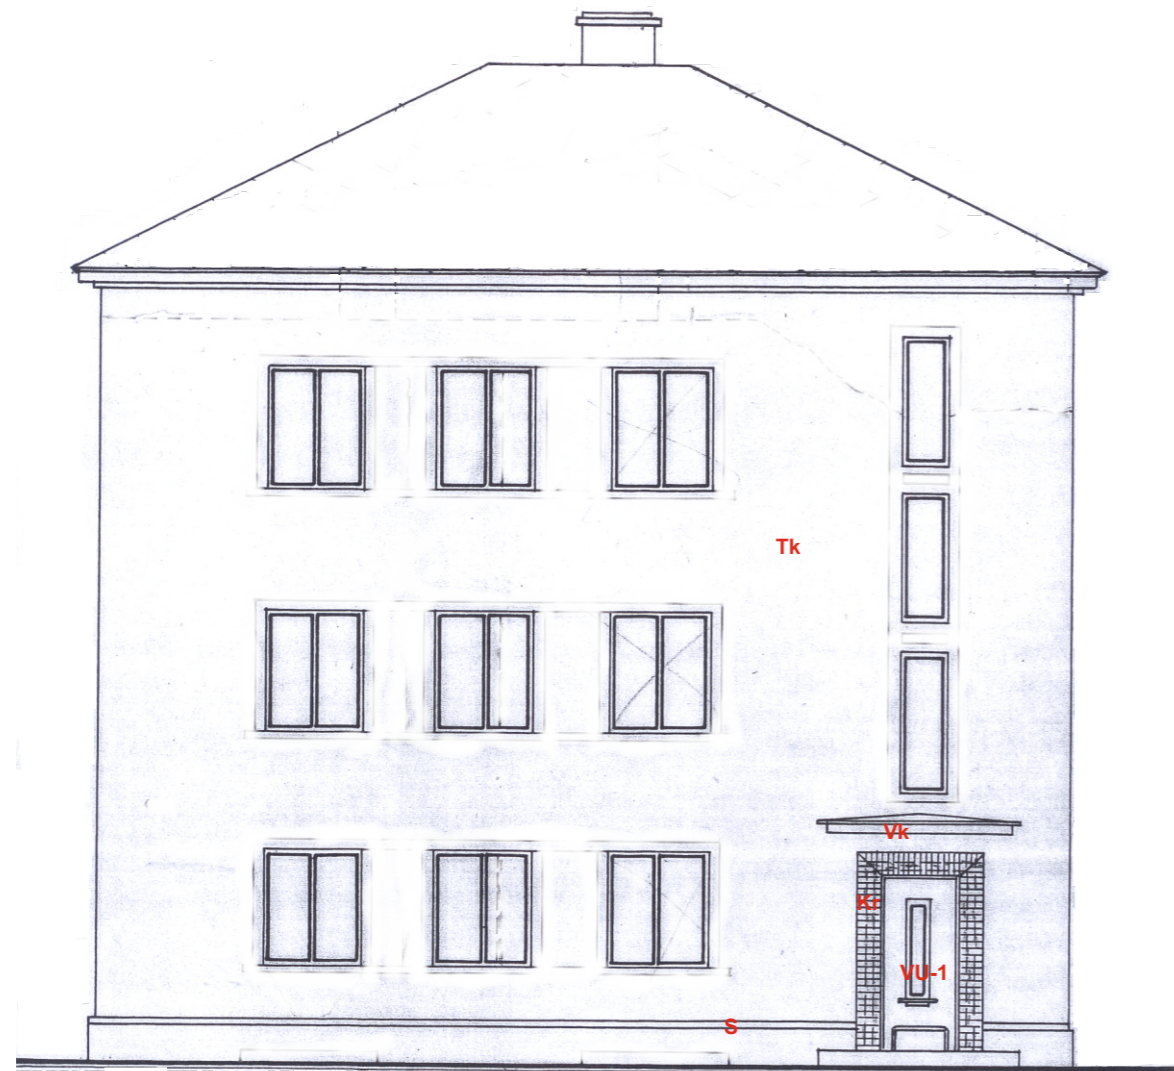

- Kinnitatud vöönd
- kinnismälestise kaitsevöönd
  - muinsuskaitseala

**TINGMÄRGID**

- Käsitletav kinnistu
- 1 Fotode suunad ja numbrid eksterjööris

Eestvaade

## KULTUURIVÄÄRTUSLIKUD DETAILID

- A. Fassaade ja soklit kattev terrasiitkrohv (Tk)
- B. Eenduv simss esifassaadi sokliil (S)
- C. Terrasiitkrohviga kaetud räästakarniis (Rk)
- D. Välisust VU-1 ümbritsev eenduv krohviraamistus esifassaadil (Kr)
- E. Varikatus VU-1 kohal koos selle alaküljel oleva sakmelise kaunistusega (Vk)
- F. Ehitusaegne välisust esifassaadil (VU-1)
- G. Betoonastmetega trepp trepikojas (Tr)

## TINGMÄRGID

Fotode suunad ja numbrid interjööris

**KULTUURIVÄÄRTUSLIKUD DETAILID**

- A. Fassaade ja soklit kattev terrasiitkrohv (Tk)
- B. Eenduv simss esifassaadi sokliil (S)
- C. Terrasiitkrohviga kaetud räästakarniis (Rk)
- D. Välisust VU-1 ümbritsev eenduv krohviraamistus esifassaadil (Kr)
- E. Varikatus VU-1 kohal koos selle alaküljel oleva sakmelise kaunistusega (Vk)
- F. Ehitusaegne välisüks esifassaadil (VU-1)
- G. Betoonastmetega trepp trepikojas (Tr)