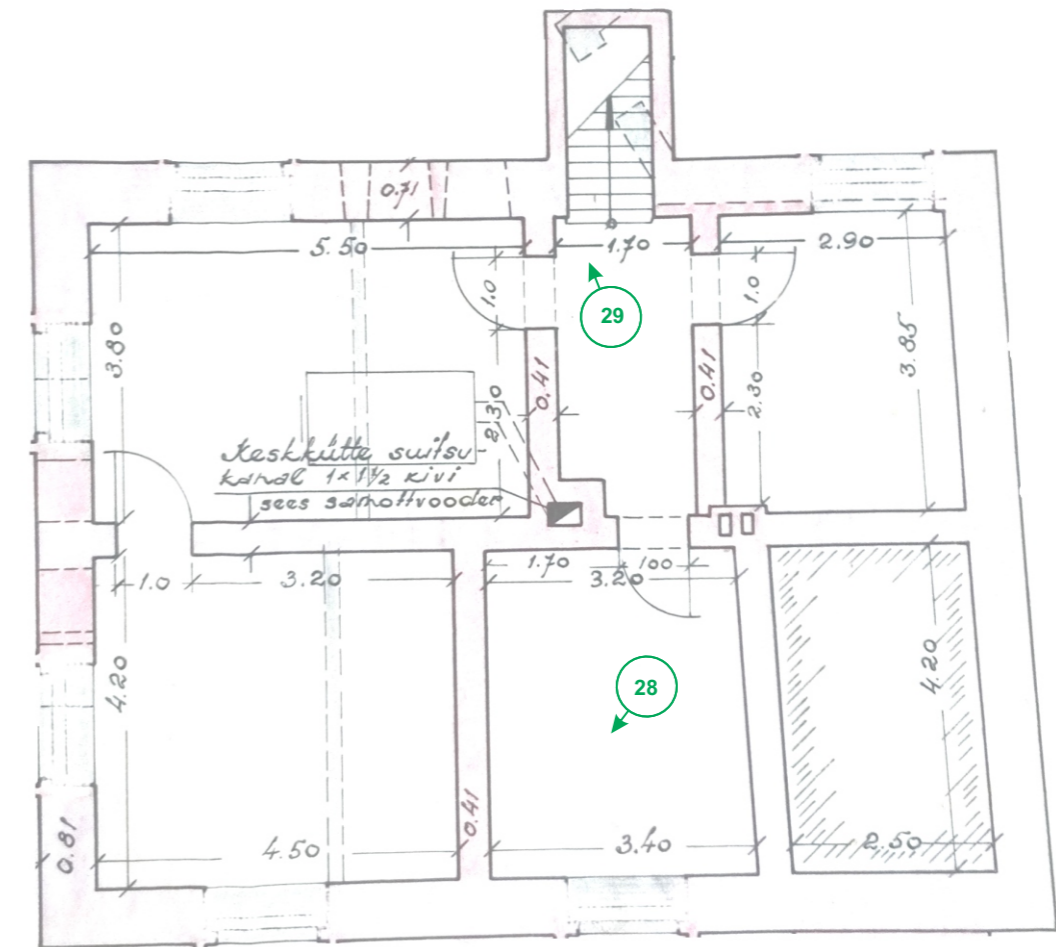

- Kinnitatud vöönd
- kinnismälestise kaitsevöönd
  - muinsuskaitseala

**TINGMÄRGID**

- Käsitletav kinnistu
- 1 Fotode suunad ja numbrid eksterjööris

Eestvaade

## KULTUURIVÄÄRTUSLIKUD DETAILID

- A. Fassaade ja soklit kattev terrasiitkrohv (Tk)
- B. Eenduv simss esifassaadi sokliil (S)
- C. Terrasiitkrohviga kaetud räästakarniis (Rk)
- D. Välisust VU-1 ümbritsev eenduv krohviraamistus esifassaadil (Kr)
- E. Varikatus VU-1 kohal koos selle alaküljel oleva sakmelise kaunistusega (Vk)
- F. Ehitusaegne välisust esifassaadil (VU-1)
- G. Betoonastmetega trepp trepikojas (Tr)

## TINGMÄRGID

Fotode suunad ja numbrid interjööris

**KULTUURIVÄÄRTUSLIKUD DETAILID**

- A. Fassaade ja soklit kattev terrasiitkrohv (Tk)
- B. Eenduv simss esifassaadi sokliil (S)
- C. Terrasiitkrohviga kaetud räästakarniis (Rk)
- D. Välisust VU-1 ümbritsev eenduv krohviraamistus esifassaadil (Kr)
- E. Varikatus VU-1 kohal koos selle alaküljel oleva sakmelise kaunistusega (Vk)
- F. Ehitusaegne välisüks esifassaadil (VU-1)
- G. Betoonastmetega trepp trepikojas (Tr)

**TINGMÄRGID**

Fotode suunad ja numbrid interjööris