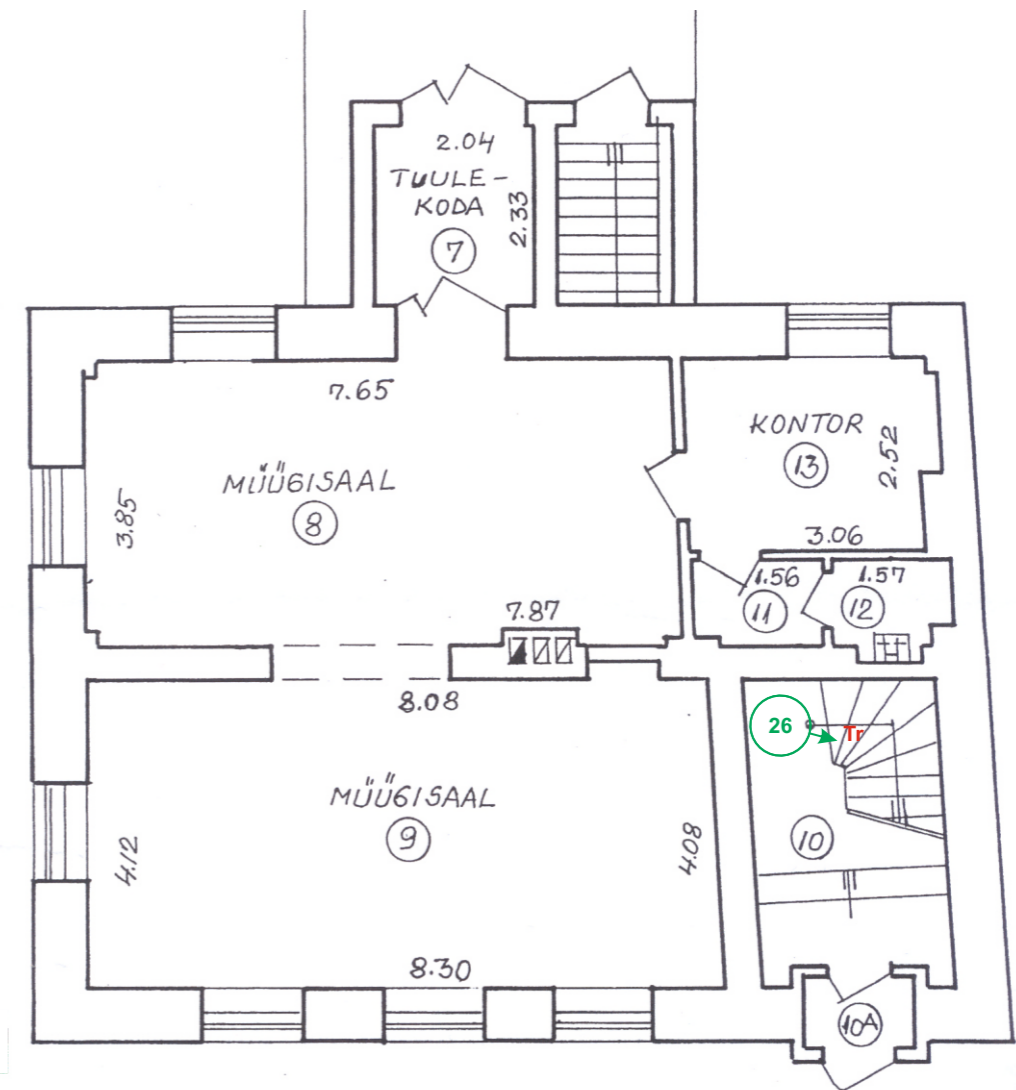

KULTUURIVÄÄRTUSLIKUD DETAILID

- A. Fassaade ja soklit kattev terrasiitkrohv (Tk)
- B. Eenduv simss esifassaadi sokliil (S)
- C. Terrasiitkrohviga kaetud räästakarniis (Rk)
- D. Välisust VU-1 ümbritsev eenduv krohviraamistus esifassaadil (Kr)
- E. Varikatus VU-1 kohal koos selle alaküljel oleva sakmelise kaunistusega (Vk)
- F. Ehitusaegne välisüks esifassaadil (VU-1)
- G. Betoonastmetega trepp trepikojas (Tr)

TINGMÄRGID

Fotode suunad ja numbrid interjööris