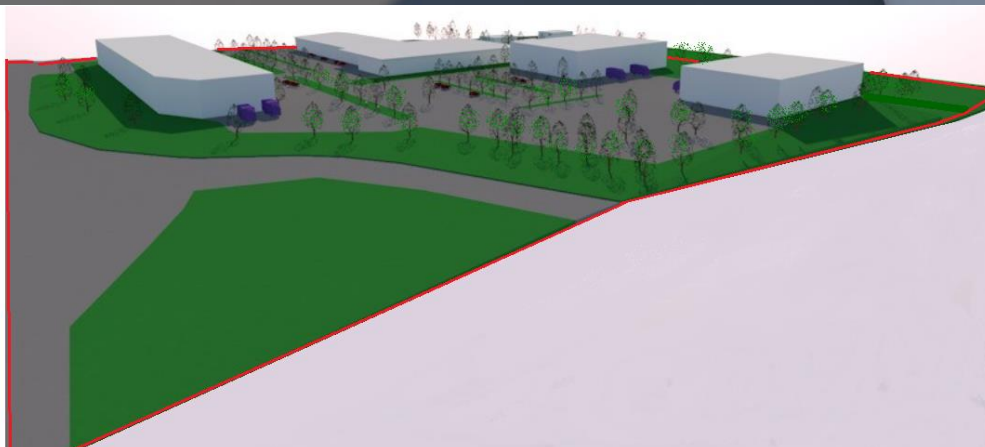

 OÜ Raid Invest tel 5109000 Tartu vald, Möllatsi küla, Käärdi e-post:karin@raidinvest.ee Tartumaa www.raidinvest.ee		Kvissentali tee 15 krundi ja lähiala detailplaneering	
Objekti asukoht: Tartu linn		Joonise nimetus: planeeringu mahuline illustratsioon	
Planeerija: Karin Raid	Allkiri:	Töö nr : 70/18	