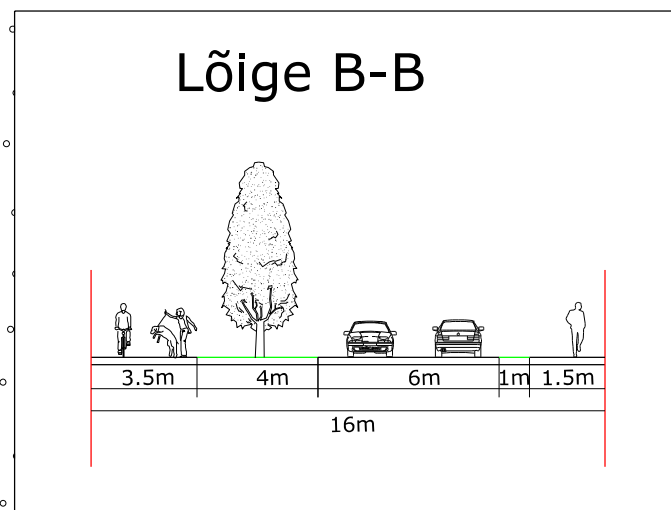

võimalik piiride muutus
Ihaste tee 18 kinnistuga ca 675m²