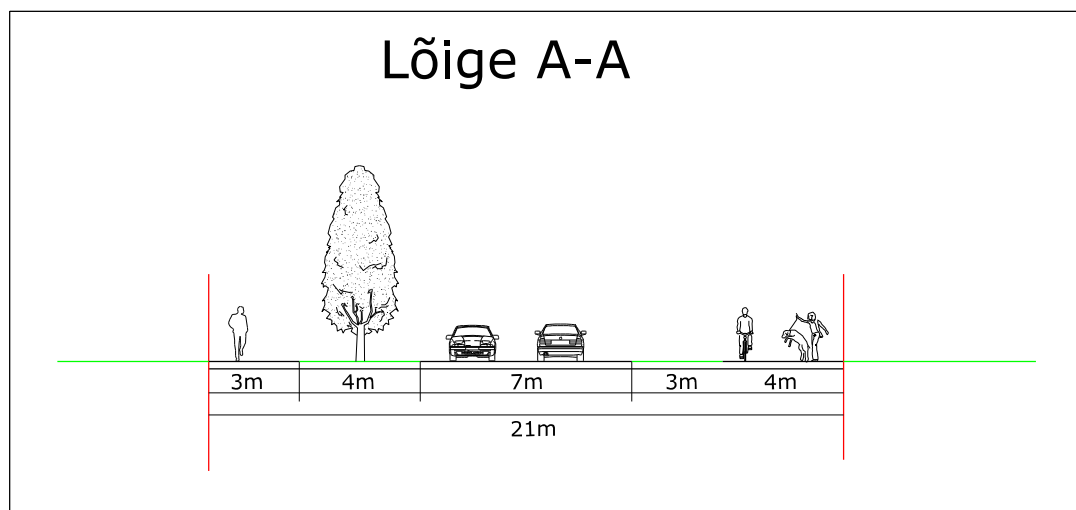

võimalik piiride muutus
Ihaste tee 18 kinnistuga ca 675m²