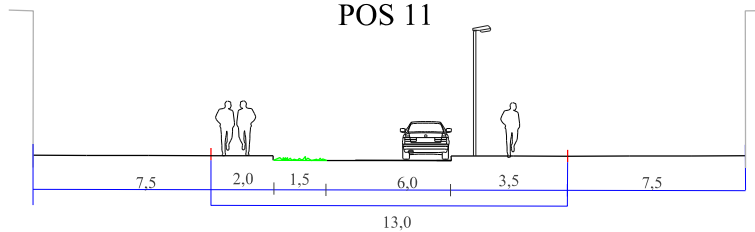

LÕIGE C-C POS 11

RAID INVEST

OÜ Raid Invest
Tartu valla Mõelast küla Kõlbi küla
Tartumaa 60519

**Kvissentali tee 15 krundi
ja lähiala planeering**

Objekti asukoht: Tartu linn		Joonise nimetus: PLANEERITUD TÄNAVATE RISTLÕIKED	
Planeerija: Karin Raid	Allkirj: OÜ Kalviter	Kuupäev: 22.03.2021	
Mootkava: 1: 100		Töö nr.: 70/18	Joonise nr.: 6