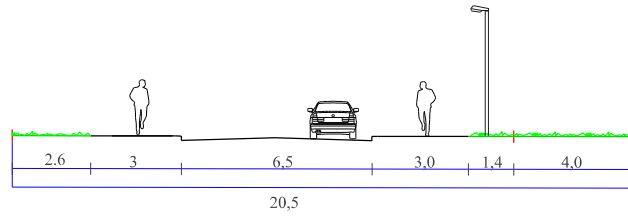

LÕIGE A-A Kvissentali tee