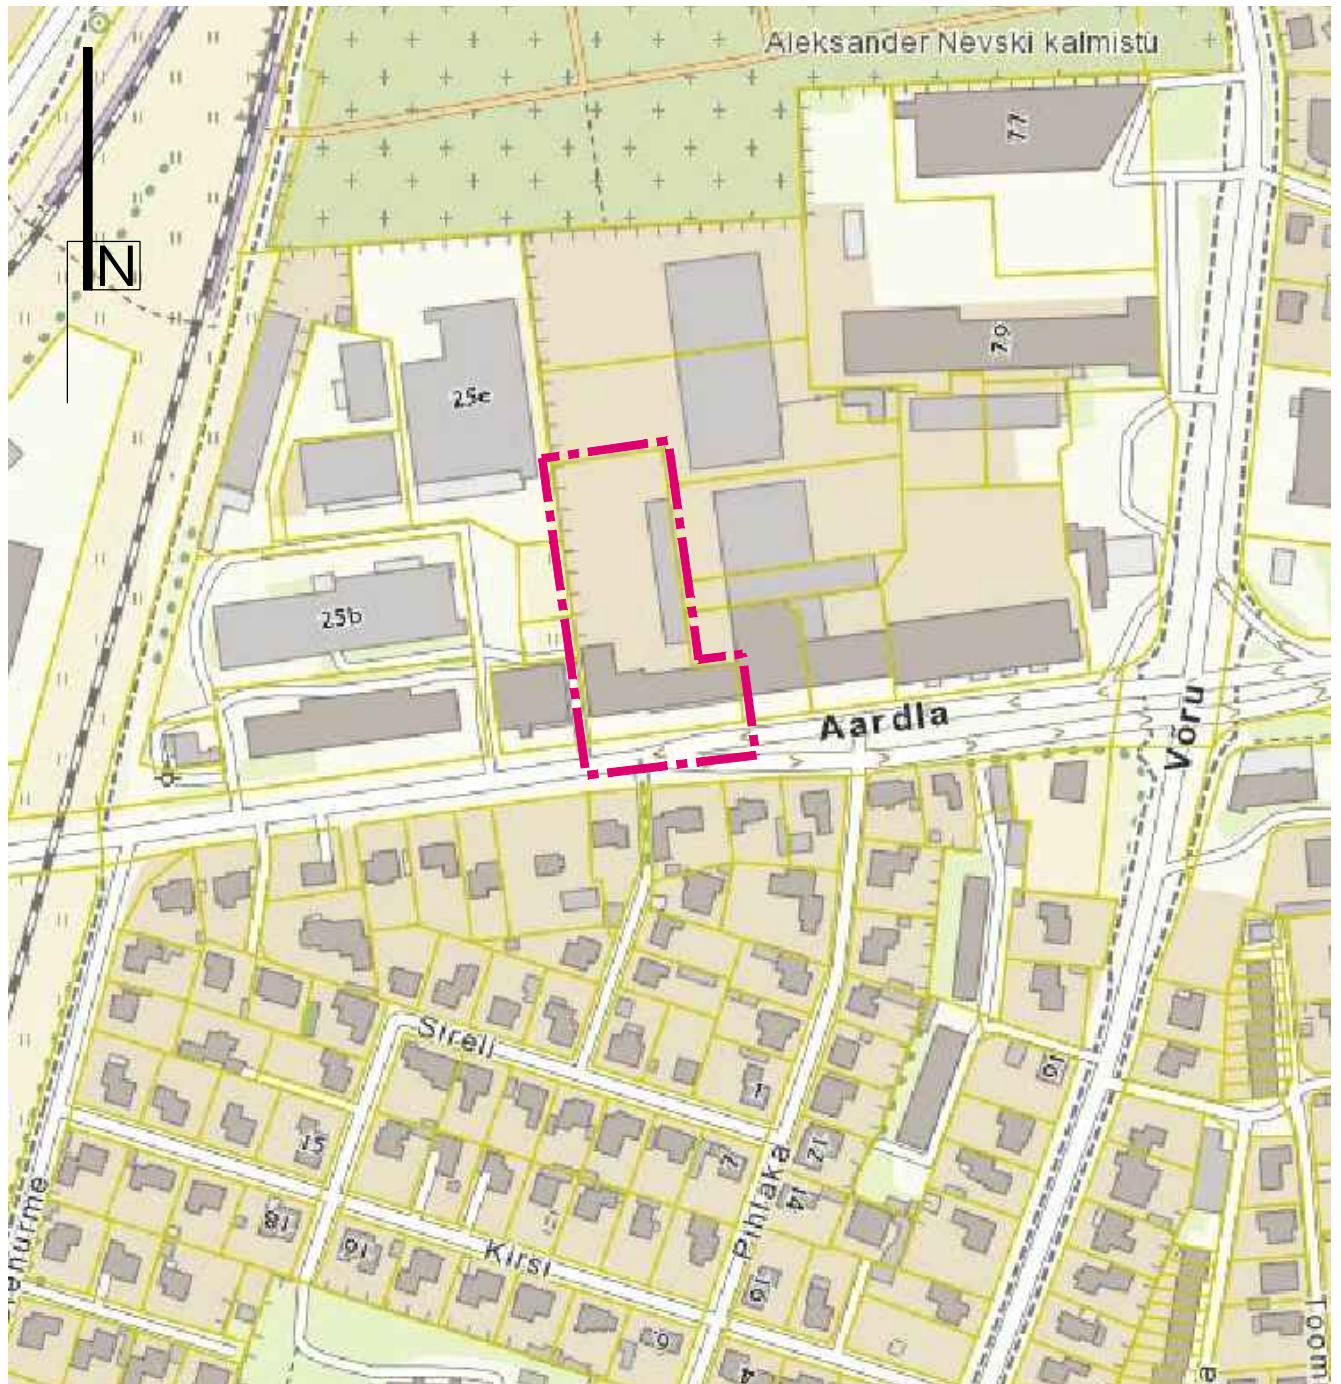

# Aardla 23 krundi detailplaneering

## Situatsiooniskeem

— — — — — Planeeringuala piir

Aluskaart: Maa-amet 2020

Ruumi Grupp OÜ  
Mäe 24, 51008 Tartu  
Reg. nr: 12042771

www.ruumi.ee  
info@ruumi.ee  
tel: 56 609 144

Töö nimetus:

Aardla tn 23 krundi detailplaneering

Asukoht:

Tartu linn, Ropka linnaosa

Planeeringu koostamisest huvitatud isik:  
Autoveod-Tehnika AS Allkiri:

Ruumilise keskkonna planeerija:  
Liisi Ventsel Allkiri:

Joonis:

Situatsiooniskeem

Töö number:  
25.01.2019

Mõõtkaava:      Formaati:  
M 1:3000      297x210 mm

Joonise nr:      Kuupäev:  
1      16.06.2020