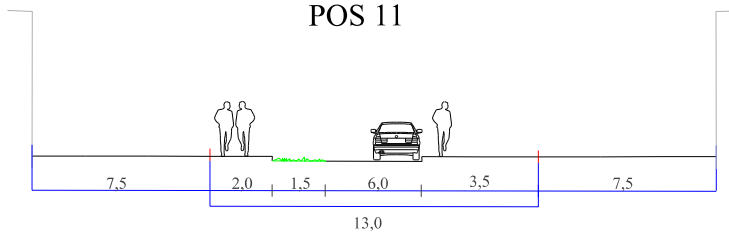

LÕIGE C-C POS 11

RAID INVEST

Kvissentali tee 15 krundi ja lähiala planeering

Objekti asukoht: Tartu linn		Joonise nimetus:	
Planeerija: Karin Raid	Alkiri: 03.06.2019	Kuupäev:	
Huvitatud isik: OÜ Kalviter		Mootkava: 1:100	Töö nr: 70/18
			Joonise nr: