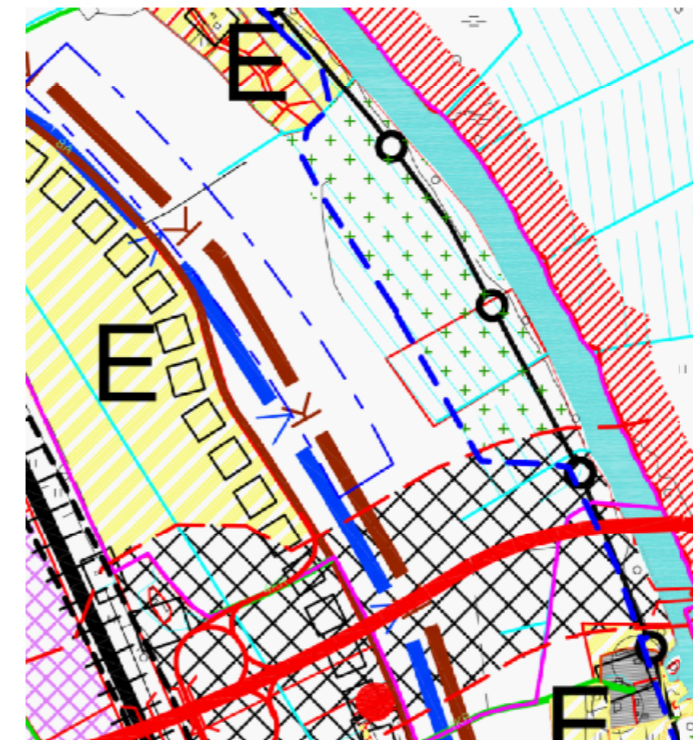

VÄLJAVÕTE KOOSTAMISEL OLEVAST TARTU ÜLDPLANEERINGUST

VÄLJAVÕTE KEHTIVAST TÄHTVERE VALLA ÜLDPLANEERINGUST

- TINGMÄRGID
- Planeeringuala piir
 - Krundipiir
 - □ □ Jänesematkarada

AB Artes Terræ OÜ
 Reg nr 12978320
 Küttri 14, Tartu 51007
 artes@artes.ee

Projektijuht:
Mart Hiob
 Maastikuarhitekt:
Tanel Breede

Töö: Maa-allika, Õneallika ja Eluallika katastriüksuste ja lähiala detailplaneering

Joonis: Kontaktvööndi seosed

Tellijä: World 7 OÜ
 Asukoht: Vorbuse küla, Tartu linn

Faail nimi: 21018DP1 Eluallika ja Õneallika dp.dgn

Töö nr: 21018DP1
 Kuupäev: 15.04.2021
 Mõõt: 1:5000
 Joonise nr: 1