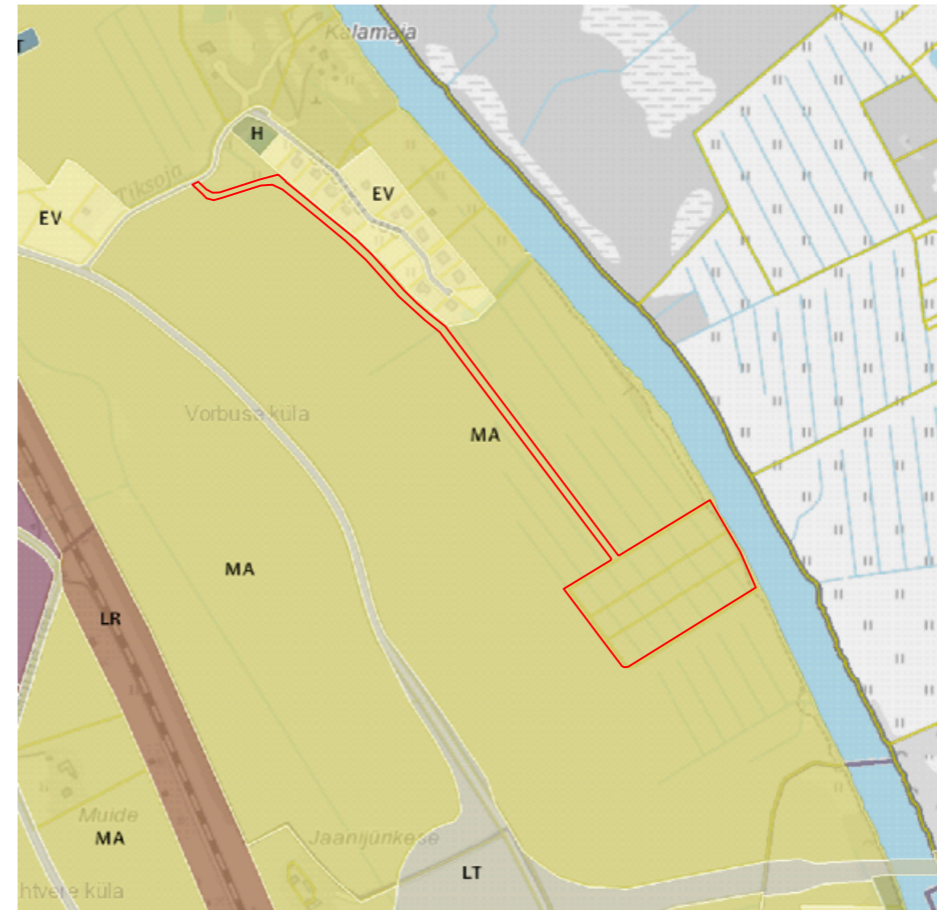

VÄLJAVÕTE KOOSTAMISEL OLEVAST TARTU ÜLDPLANEERINGUST

VÄLJAVÕTE KEHTIVAST TÄHTVERE VALLA ÜLDPLANEERINGUST

- TINGMÄRGID
- Planeeringuala piir
 - Krundipiir
 - □ □ Jänesematkarada

AB Artes Terræ OÜ
 Reg nr 12978320
 Küttri 14, Tartu 51007
 artes@artes.ee

Projektijuht:
Mart Hiob
 Maastikuarhitekt:
Tanel Breede

Töö: Maa-allika, Õneallika ja Eluallika katastriüksuste ja lähiala detailplaneering

Joonis: Kontaktvööndi seosed

Tellijä: World 7 OÜ
 Asukoht: Vorbuse küla, Tartu linn

Faail nimi: 21018DP1 Eluallika ja Õneallika dp.dgn

Töö nr: 21018DP1
 Kuupäev: 15.04.2021
 Mõõt: 1:5000
 Joonise nr: 1