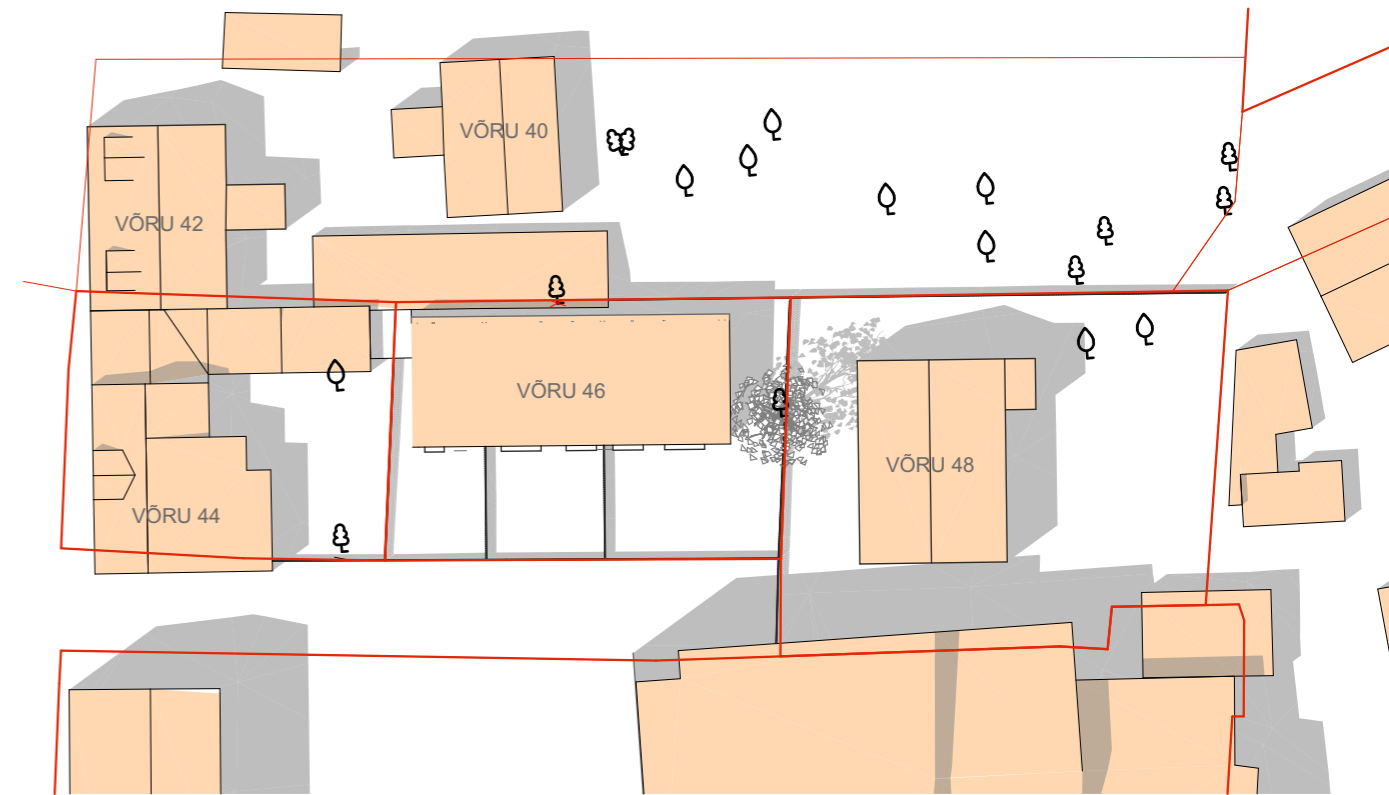

22.APRILL KELL 9.00

22.APRILL KELL 12.00

22.APRILL KELL 15.00

22.APRILL KELL 17.00

valgussimulatsiooni projekteerimisel on kasutatud Tartu linna poolt koostatud digitaalset maketti

KINNISTUTE VALGUSTATUS		1:500
OBJEKT	ELAMU	ESKIS
ADDRESS	VÕRU 46	24-18
TELLIJA / TELLIJA ESINDAJA	AIVAR KUDAK	19.11.2018
ARHITEKT	KAISDO KEPP	A.07