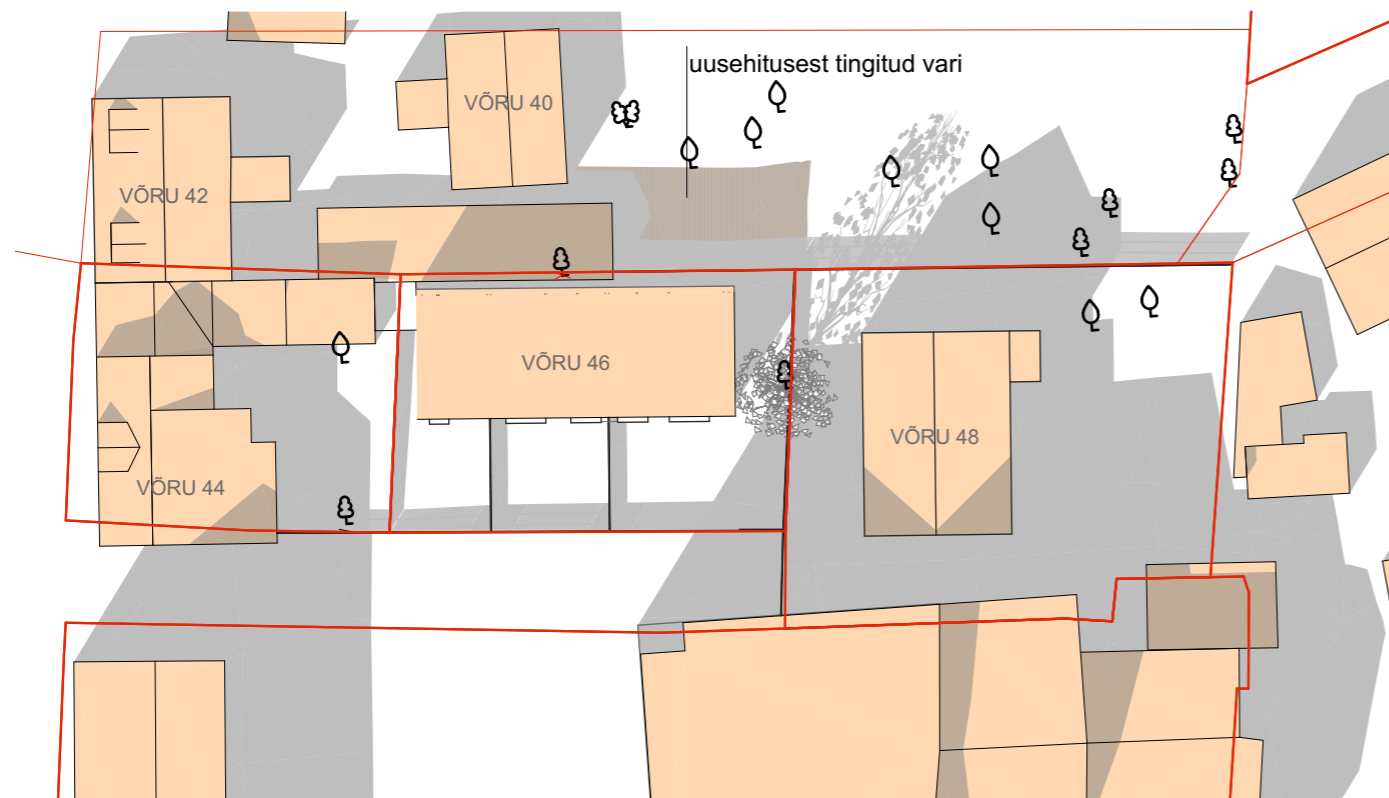

22.APRILL KELL 9.00

22.APRILL KELL 12.00

22.APRILL KELL 15.00

22.APRILL KELL 17.00

valgussimulatsiooni projekteerimisel on kasutatud Tartu linna poolt koostatud digitaalset maketti

KINNISTUTE VALGUSTATUS		1:500
OBJEKT	ELAMU	ESKIS
ADDRESS	VÕRU 46	24-18
TELLIJA / TELLIJA ESINDAJA	AIVAR KUDAK	19.11.2018
ARHITEKT	KAISDO KEPP	A.07