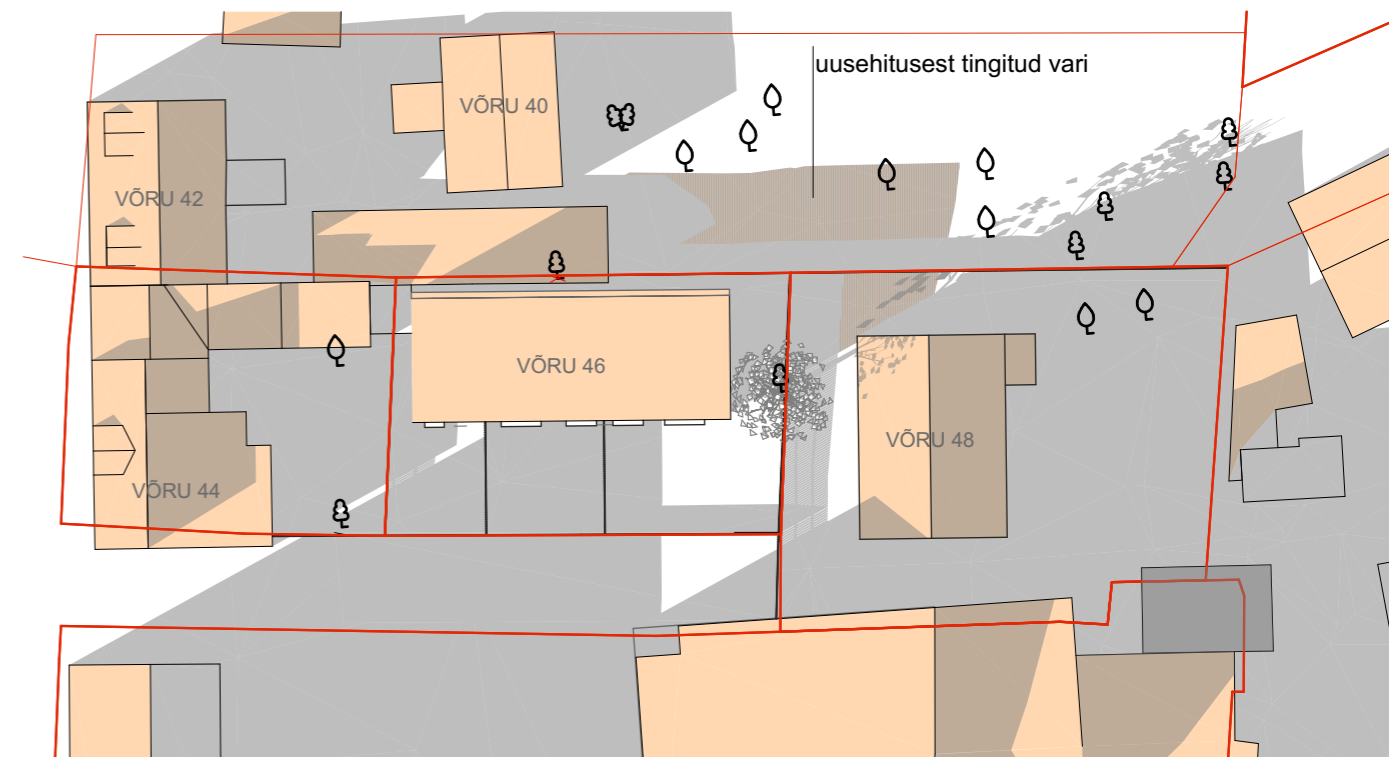

22.APRILL KELL 9.00

22.APRILL KELL 12.00

22.APRILL KELL 15.00

22.APRILL KELL 17.00

valgussimulatsiooni projekteerimisel on kasutatud Tartu linna poolt koostatud digitaalset maketti

KINNISTUTE VALGUSTATUS		1:500
OBJEKT	ELAMU	ESKIS
ADDRESS	VÕRU 46	24-18
TELLIJA / TELLIJA ESINDAJA	AIVAR KUDAK	19.11.2018
ARHITEKT	KAISDO KEPP	A.07