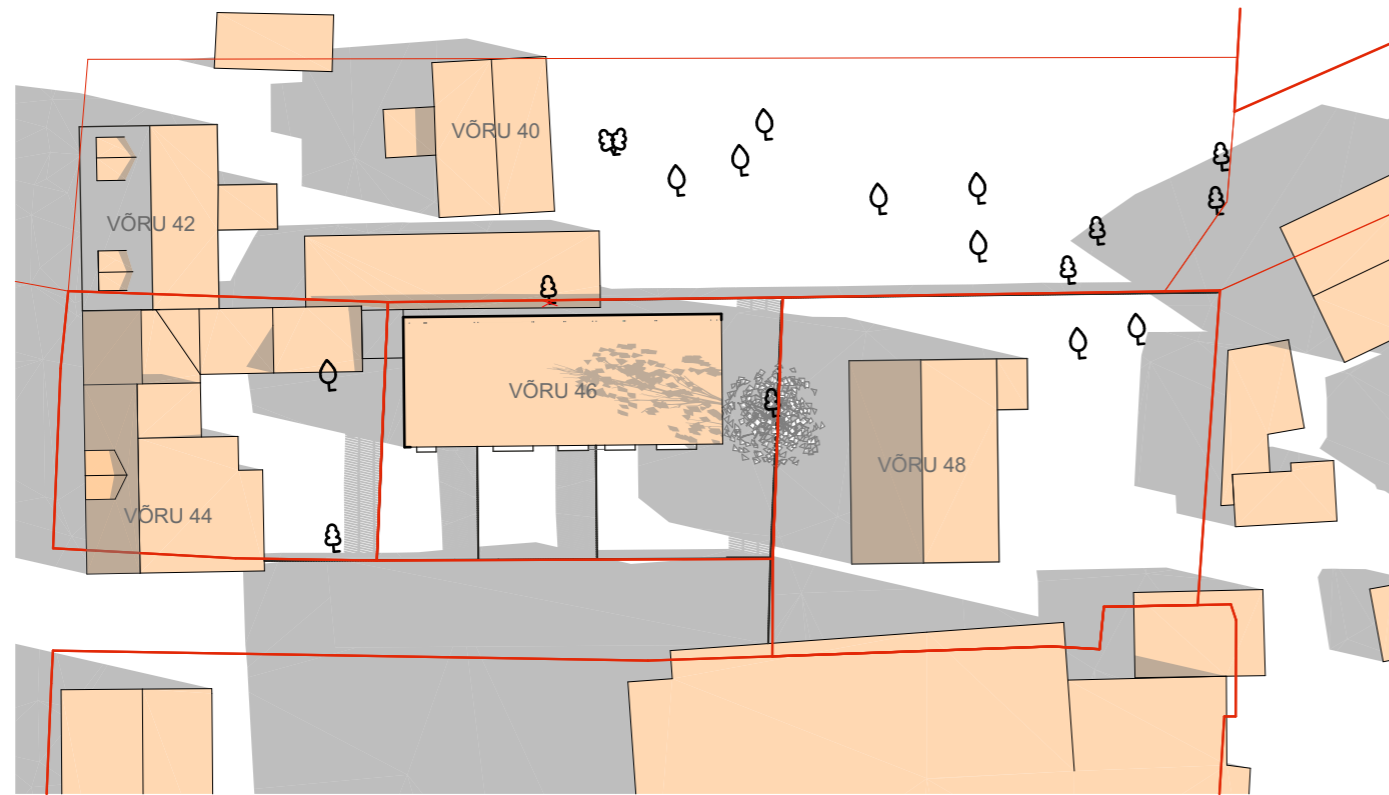

22.APRILL KELL 9.00

22.APRILL KELL 12.00

22.APRILL KELL 15.00

22.APRILL KELL 17.00

valgussimulatsiooni projekteerimisel on kasutatud Tartu linna poolt koostatud digitaalset maketti

KINNISTUTE VALGUSTATUS		1:500
OBJEKT	ELAMU	ESKIS
ADDRESS	VÕRU 46	24-18
TELLIJA / TELLIJA ESINDAJA	AIVAR KUDAK	19.11.2018
ARHITEKT	KAISDO KEPP	A.07