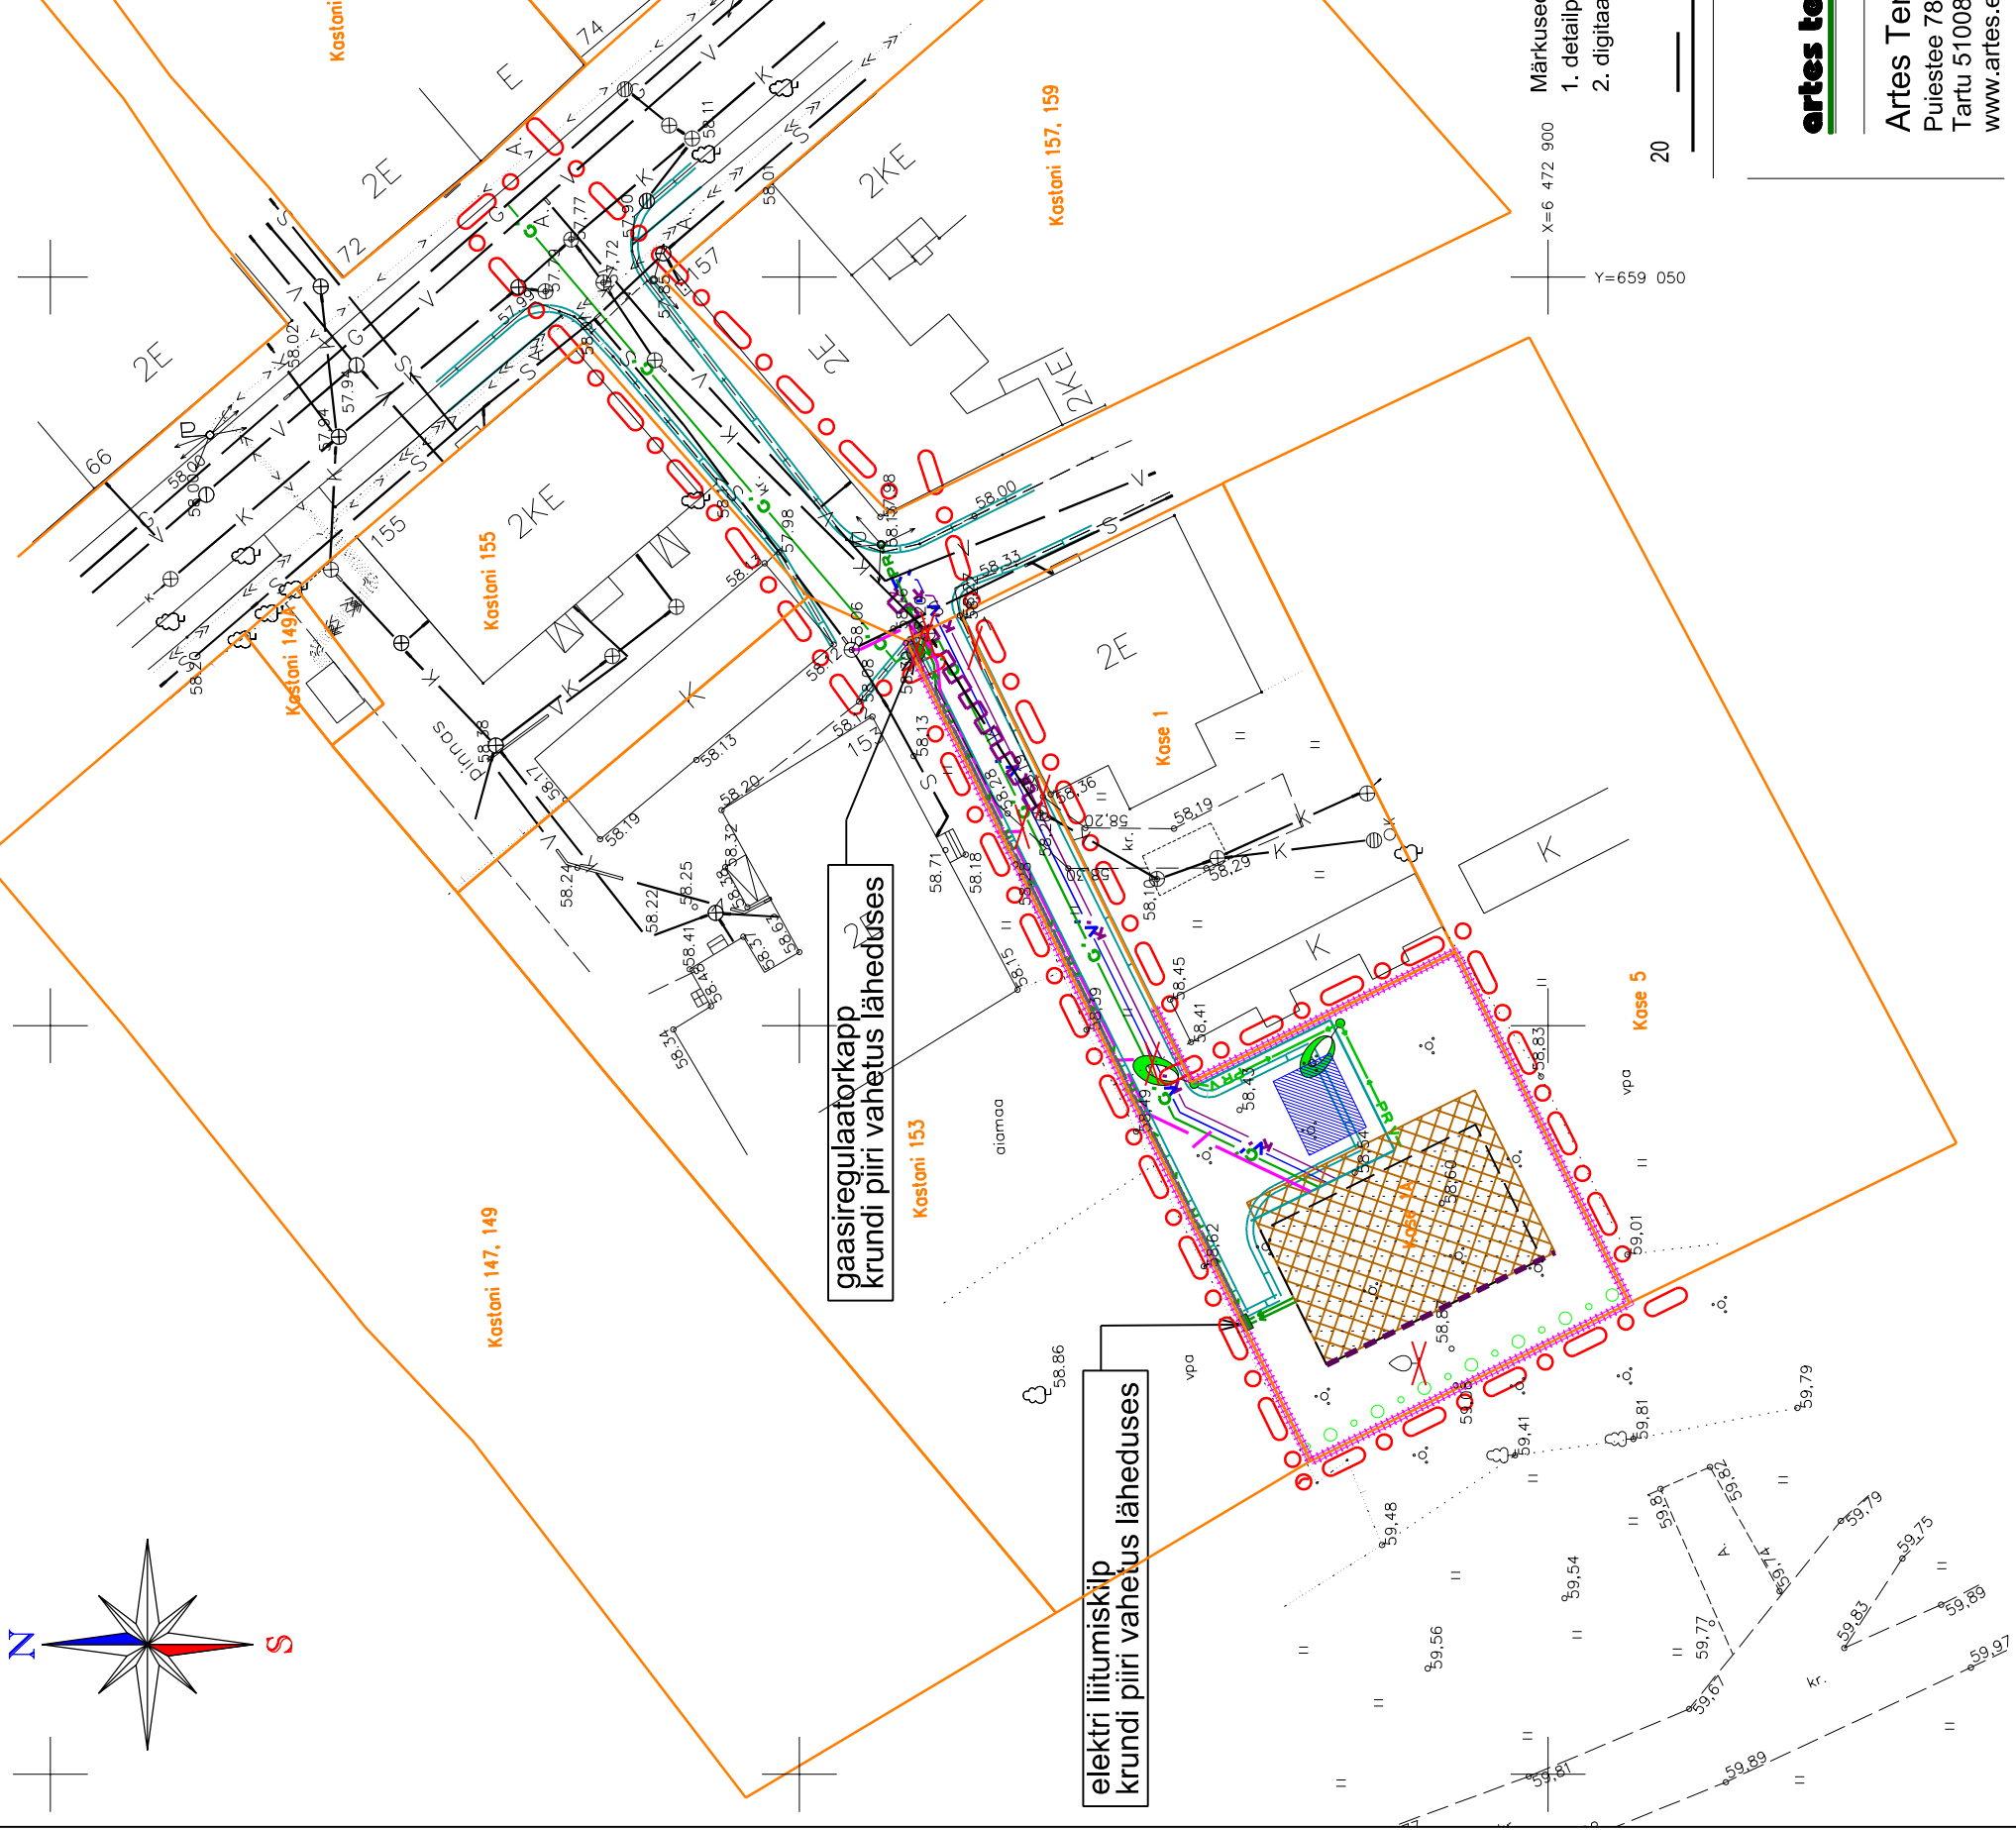

TINGMÄRGID:

Märkused:

1. detailplaneeringu jooniste juurde kuulub detailplaneeringu seletuskiri;
2. digitaalse alusplaani mõõtkavas 1:500 moodsitas OÜ Avek Maa 15.08.2007, töö nr AM - 541/07.

Planeerija:

Töö nimetus:

Edgar Kaare

Kase tn 1A krundi
DETAILPLANEERING

Artes Terrae OÜ

Objekti asukoht:

Puistee 78
Tartu 51008
www.artes.ee

Kaardi nimetus:

Tehnovõrgud

Töö nr: 77DP07

Kuupäev: 16.09.11

Mõõt: 1:500

Joonise nr: 6

Tartu linn