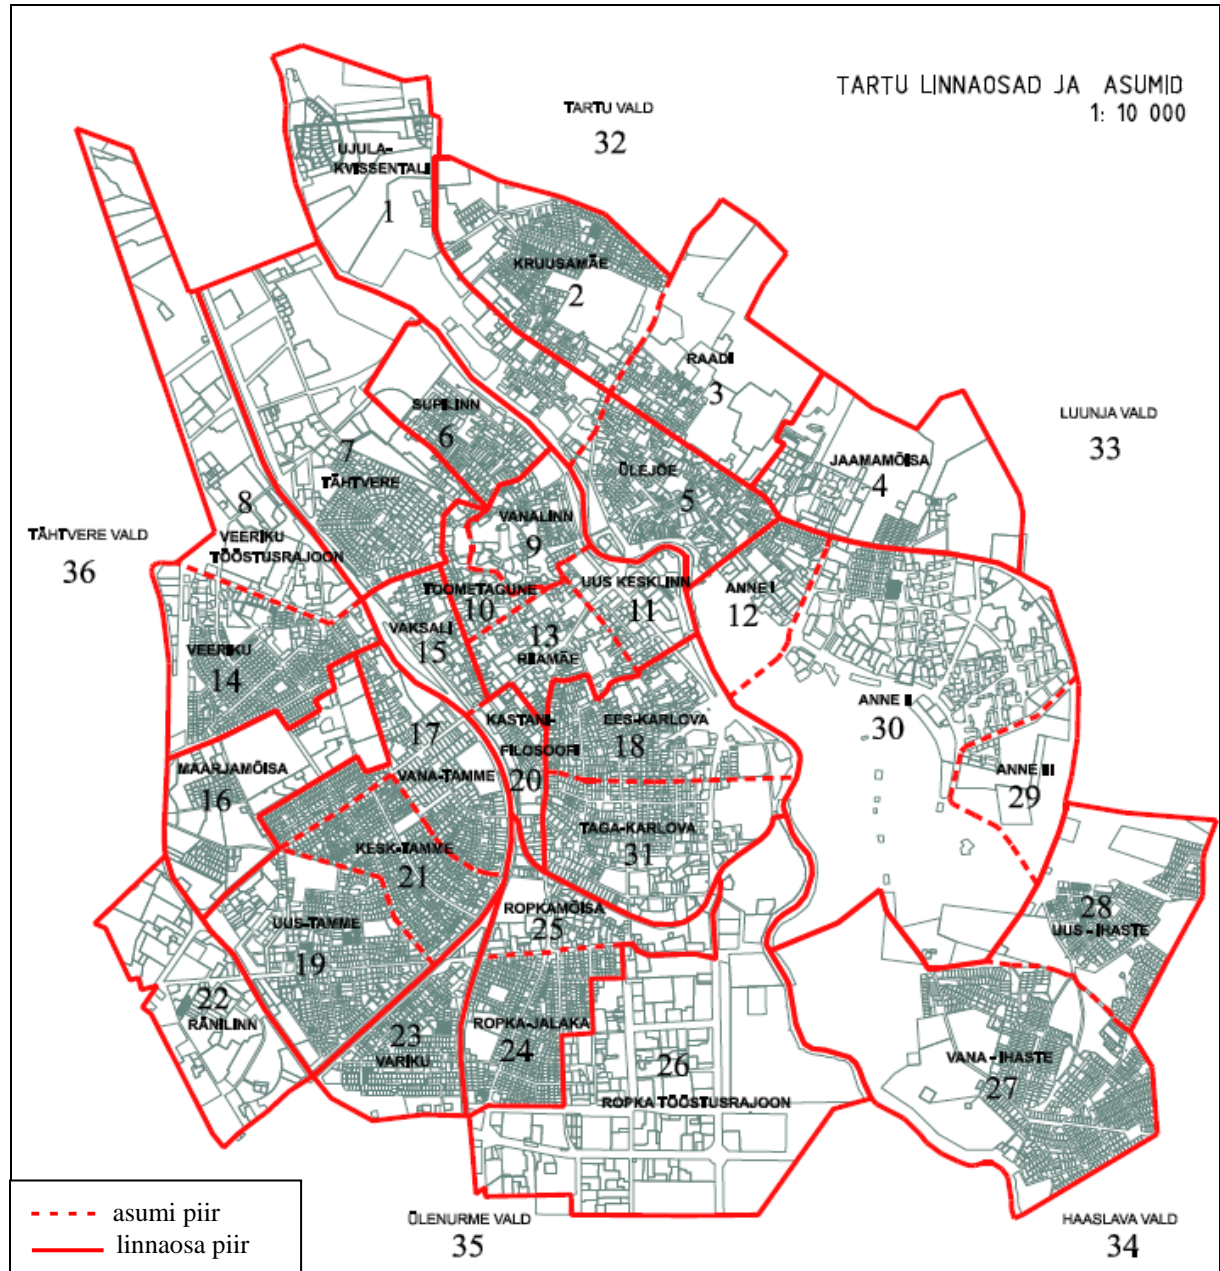

Lisa 2: Tartu asumid

Ujula Kvissentali 1, Kruusamäe 2, Raadi 3, Jaamamõisa 4, Ülejõe 5, Supilinn 6, Tähtvere 7, Veeriku tööstusrajoon 8, Vanalinn 9, Toometaguse 10, Uus Kesklinn 11, Annel 12, Riiamäe 13, Veeriku 14, Vaksali 15, Maarjamõisa 16, VanaTamme 17, Ees Karlova 18, Uus Tamme 19, Kastani Filosoofi 20, Kesk Tamme 21, Ränilinn 22, Variku 23, Ropka Jalaka 24, Ropkamõisa 25, Ropka tööstusrajoon 26, Vana Ihaste 27, Uus Ihaste 28, Anne III 29, Anne II 30, Taga Karlova 31