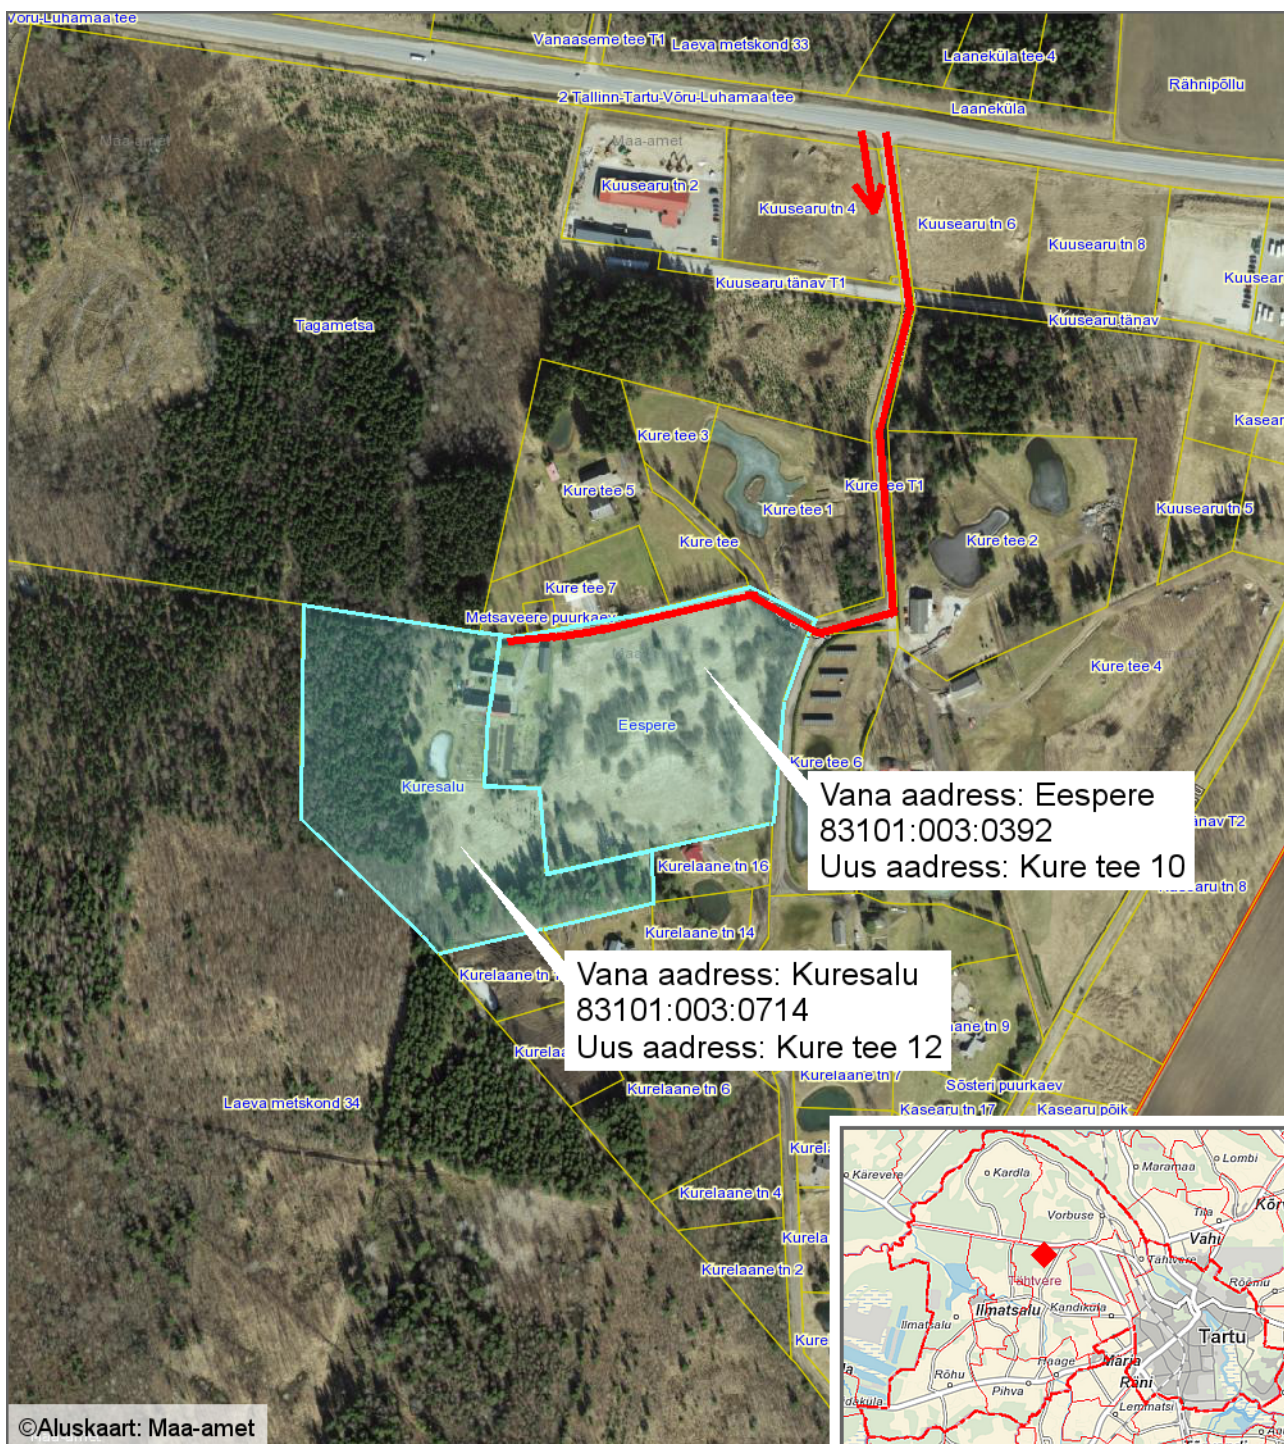

**Asendiplaan**  
**Rahinge küla, Kure tee**  
**1 : 5000**

**Leppemärgid**

-  Kure tee
-  katastriüksus, mille aadress muudetakse

Koostas: **Taavi Pedaja**  
Kuupäev: **18.01.2019**