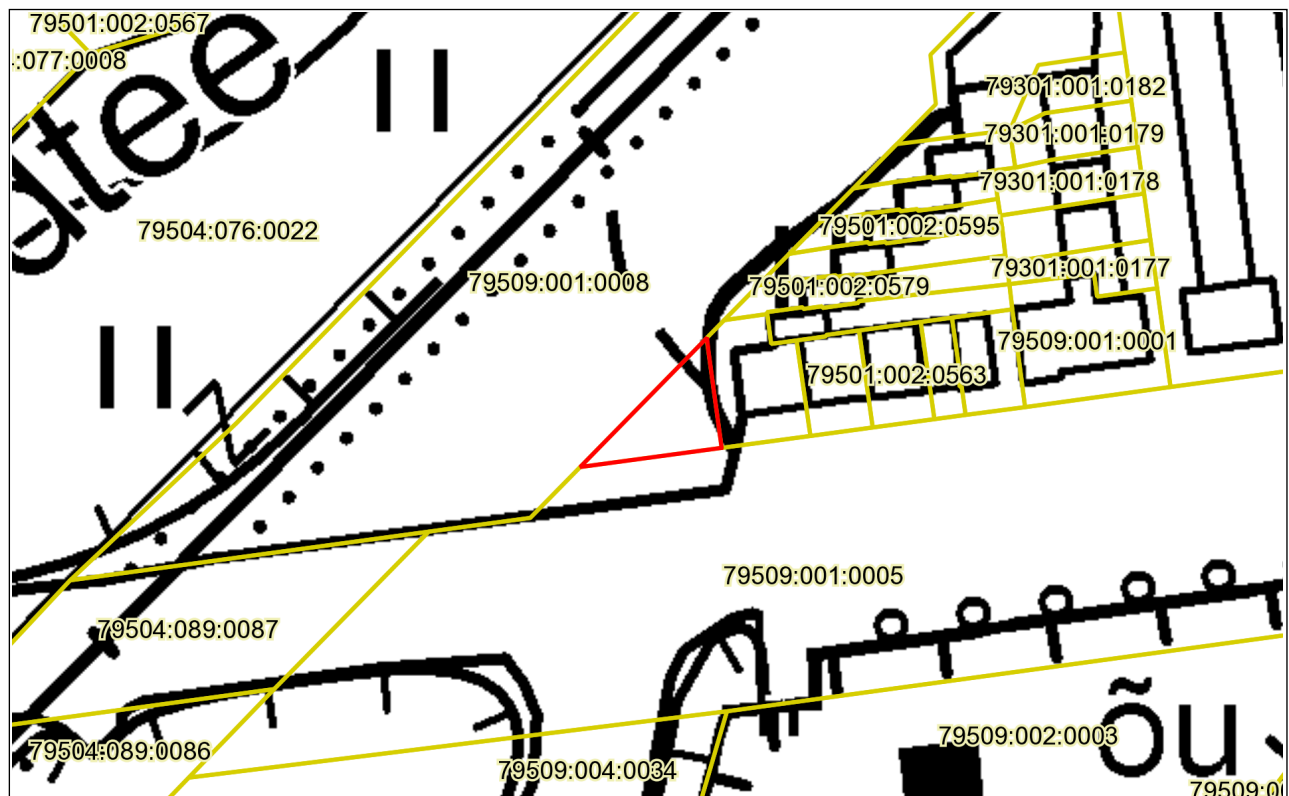

Piiriettepaneku number LY1812048433

Asendiplaan

Maakond:	Tartu maakond
Omavalitsus:	Tartu linn
Asustusüksus:	Tartu linn
Lähiaadress:	Aardla tänav T31
Mõõtkava:	1:1000
Ligikaudne pindala:	129 m ²

Leppemärgid

— maaüksuse piir
— registreeritud
katastriüksused

— maakonna piir
— omavalitsuse piir

— riigipiir
— Eesti-Vene kontrolljoon

Koostamise aeg: 4. detsember 2018. a.

Koostaja:

Tartu Linnavalitsuse maakorraldaja Pille Toom