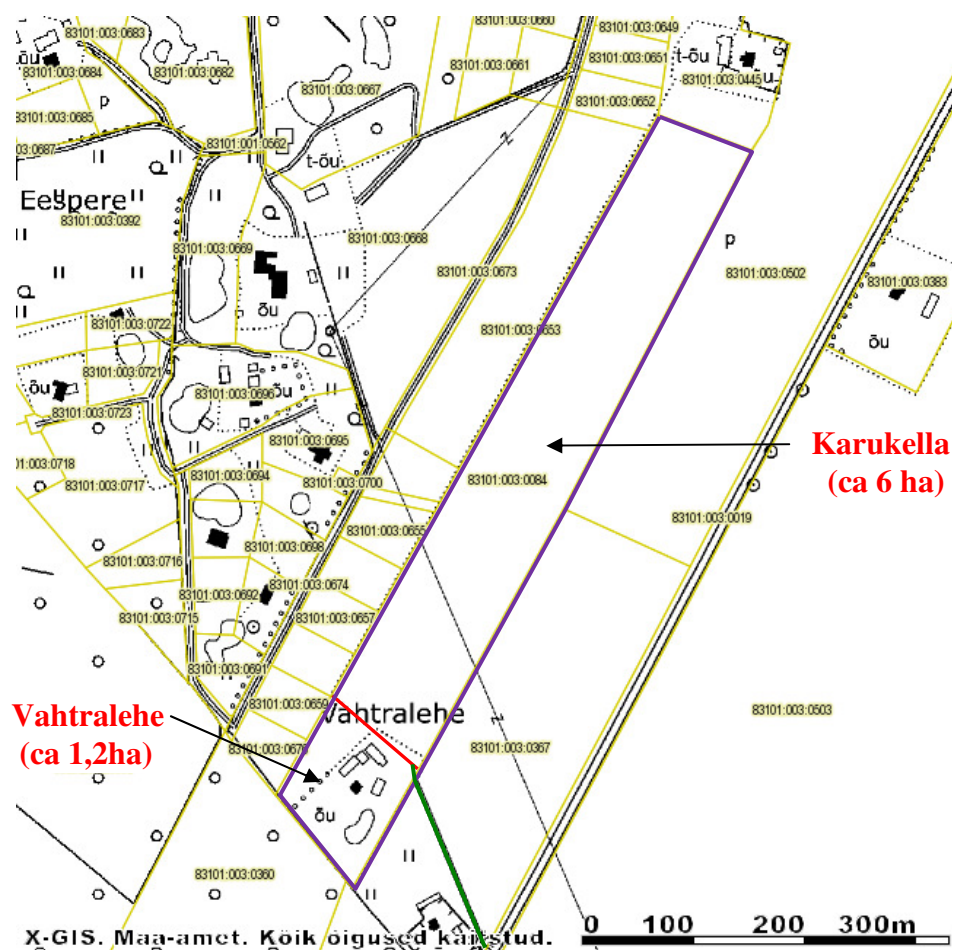

Tartu maakond Tartu linn Rahinge küla
Vahtralehe katastriüksuse (83101:003:0084)
jagamise plaan
M 1 : 5 000

- Leppemägede seletus
- jagamise piir
 - olemasolev piir
 - Vahtralehe kü piir
 - juurdepääsutee

Nõus jagamise piiriga.

Maaomanik: _____ / Leo Müllerson /

Tartu linnavalitsuse esindaja: *allkirjastatud digitaalselt* / Riina Jaani /

12.10.2018.a. Koostas: *allkirjastatud digitaalselt* / Peeter Alliksoo /
Tartu Maakorralduse OÜ maamõõtja