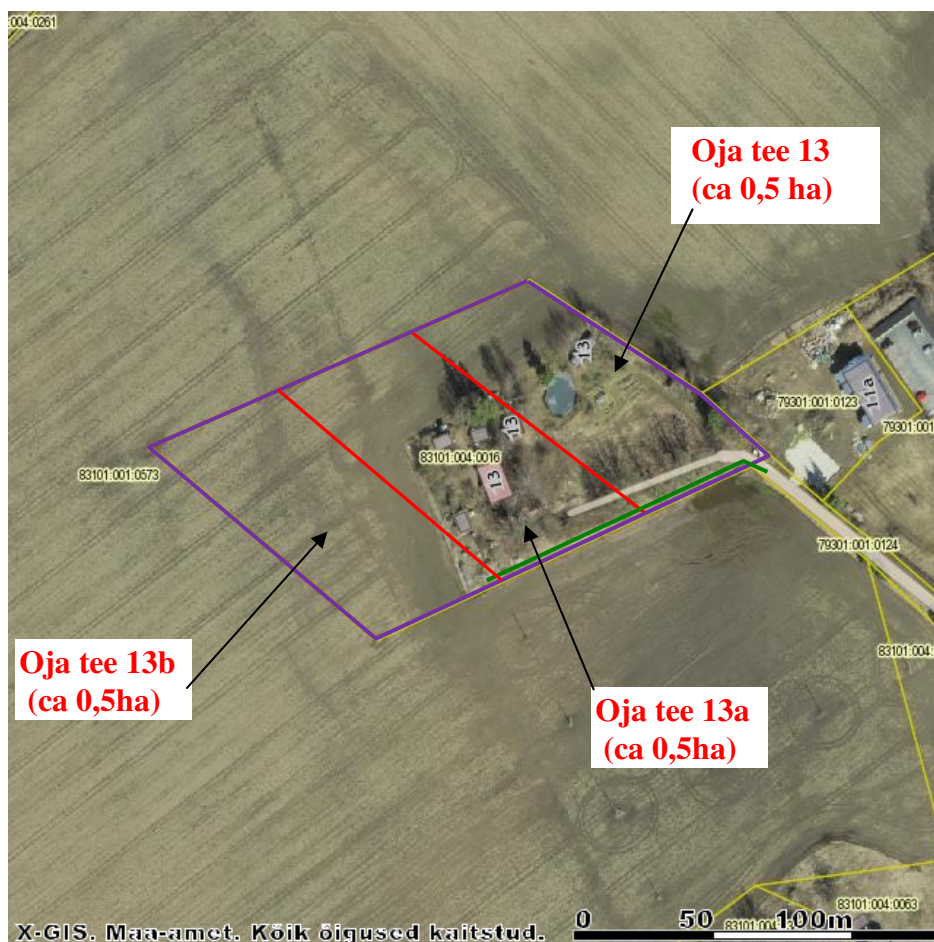

Tartu maakond Tartu linn Rahinge küla
Oja tee 13 katastriüksuse (83101:004:0016)
jagamise plaan
M 1 : 2 000

Leppemägede seletus

- jagamise piir
- olemasolev piir
- Oja tee 13 kü piir
- juurdepääsutee

Nõus jagamise piiriga.