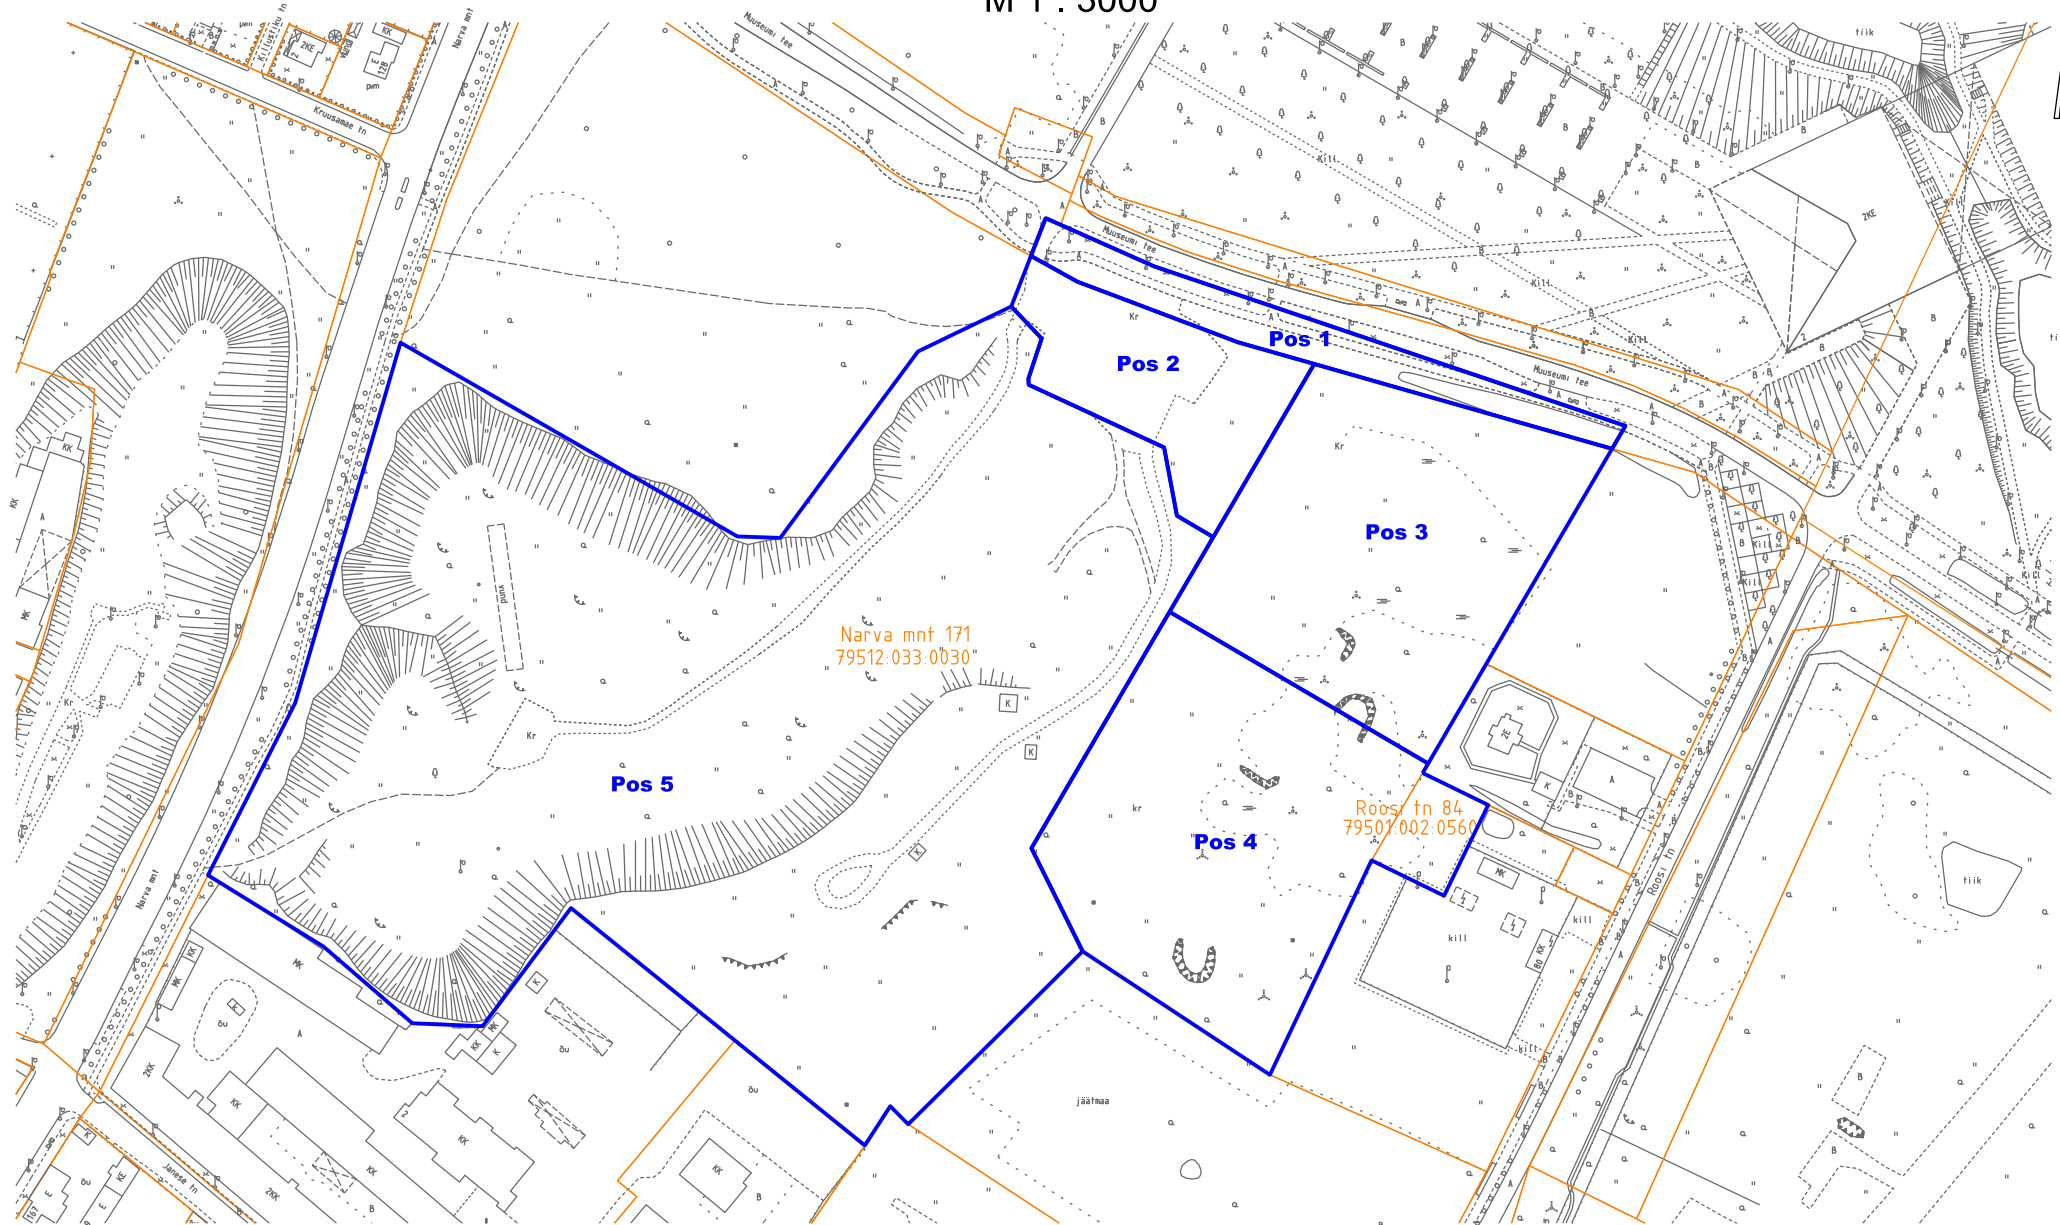

Maakorralduskava

Maakorraldustoimingus osalevad katastriüksused: Tartu linn, Narva mnt 171; Tartu linn, Roosi tn 84

M 1 : 3000

Leppemärgid:

 Olemasolev katastriüksuse piir

 Uus katastriüksuse piir

Koostas: Linnaplaneerimise ja maakorralduse osakonna
geodeesiateenistuse maakorraldaja Marju Kiisla
11.12.2018