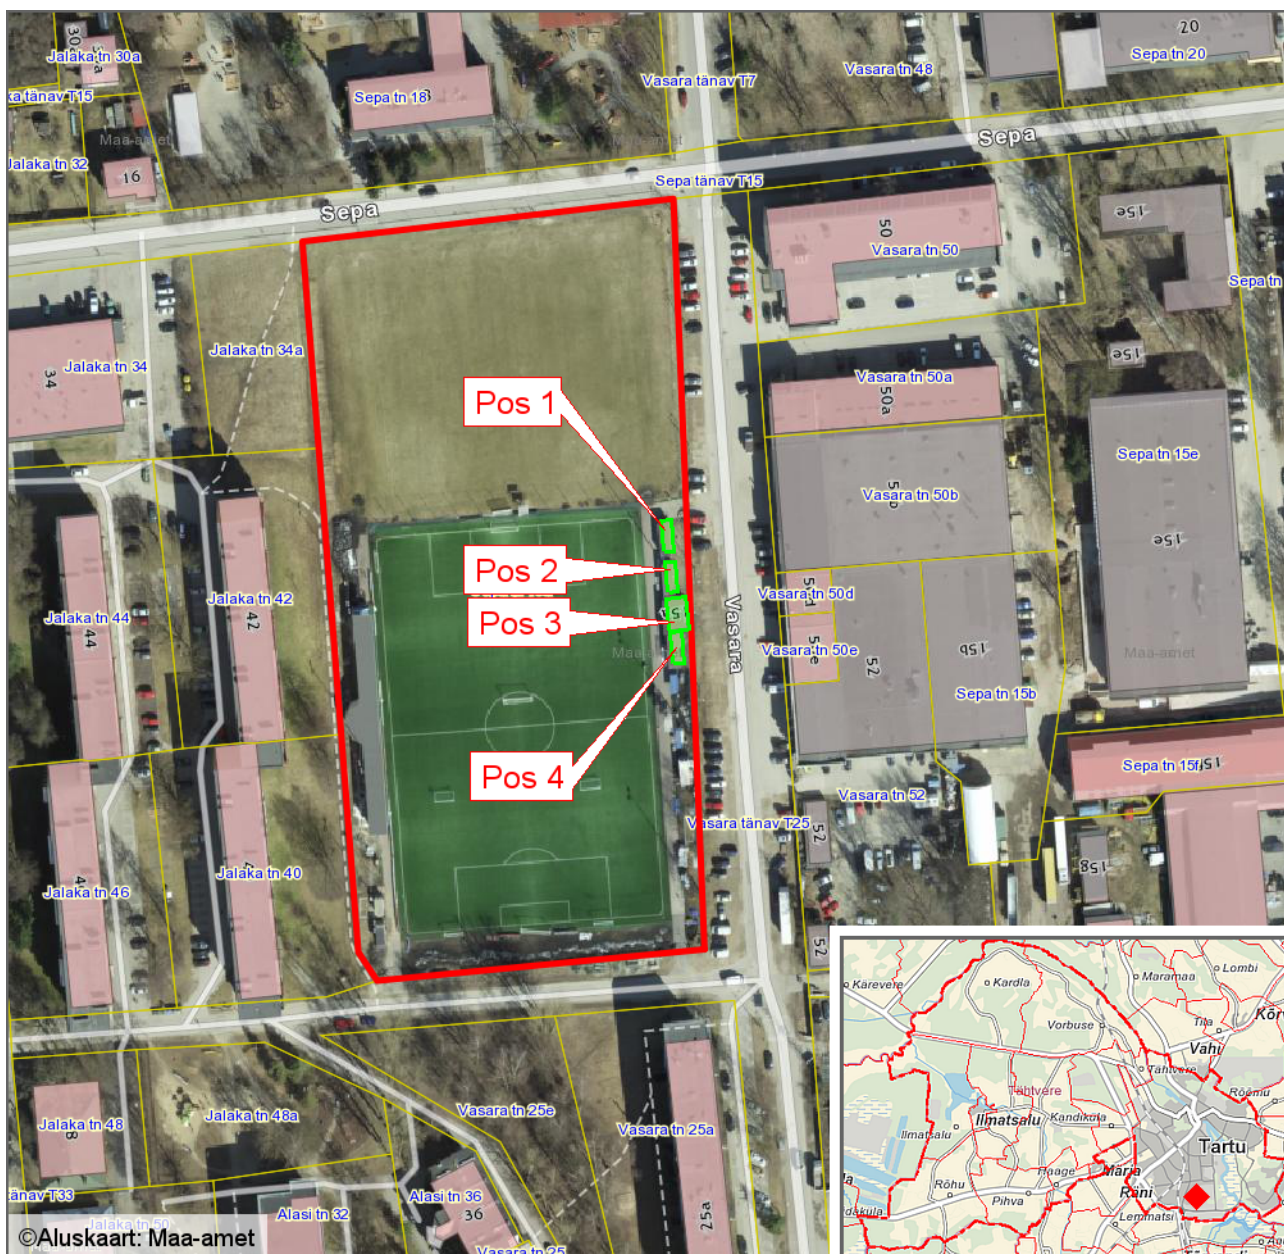

**Asendiplaan**  
**Tartu linn, Sepa tn 15a**  
**1 : 2000**

Pos 1: hoone, millele määratakse aadressiks Tartu maakond, Tartu linn, Tartu linn, Sepa tn 15a/1;  
Pos 2: hoone, millele määratakse aadressiks Tartu maakond, Tartu linn, Tartu linn, Sepa tn 15a/2;  
Pos 3: hoone, millele määratakse aadressiks Tartu maakond, Tartu linn, Tartu linn, Sepa tn 15a/3;  
Pos 4: hoone, millele määratakse aadressiks Tartu maakond, Tartu linn, Tartu linn, Sepa tn 15a/4.

**Leppemärgid**

- Krundi piir
- hoone

Koostas: **Taavi Pedaja**  
Kuupäev: **27.11.2018**