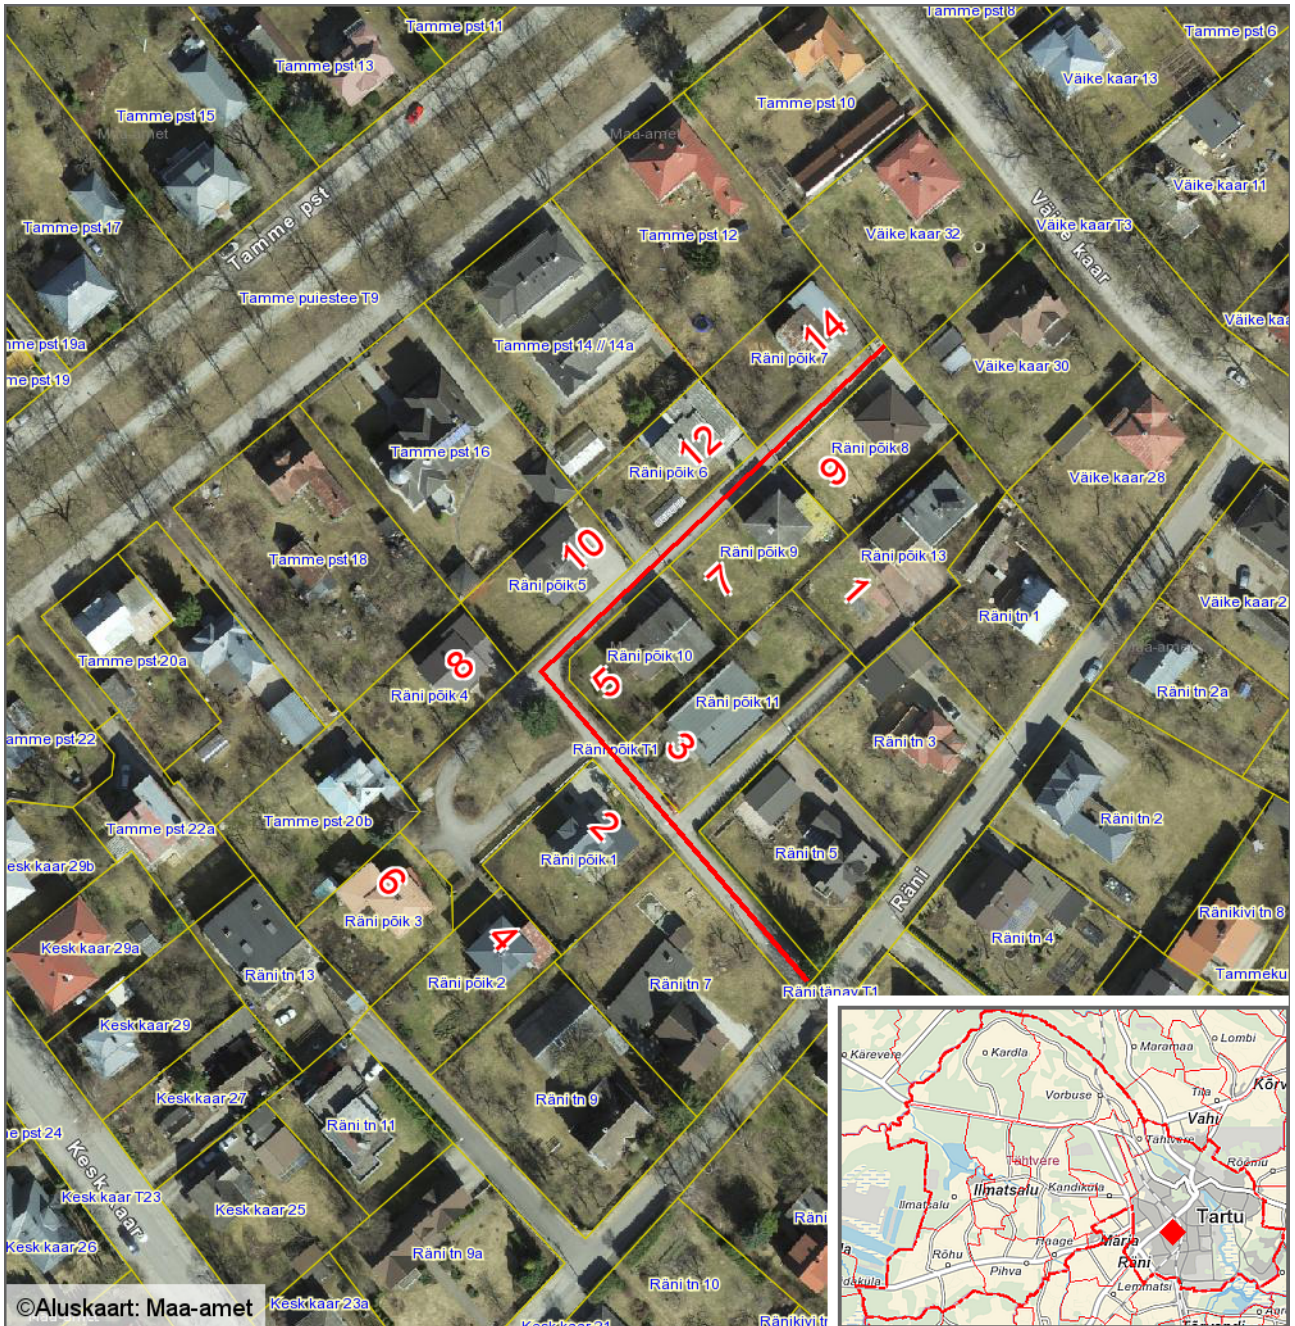

**Asendiplaan**  
**Tartu linn, Räni põik**  
**1 : 1500**

Asendiplaanil on näidatud katastriüksuste uued aadressinumbriid.

**Leppemärgid**

— Räni põigu ruumikuju kohanimeregistri andmetel

Koostas: **Taavi Pedaja**  
Kuupäev: **09.10.2018**