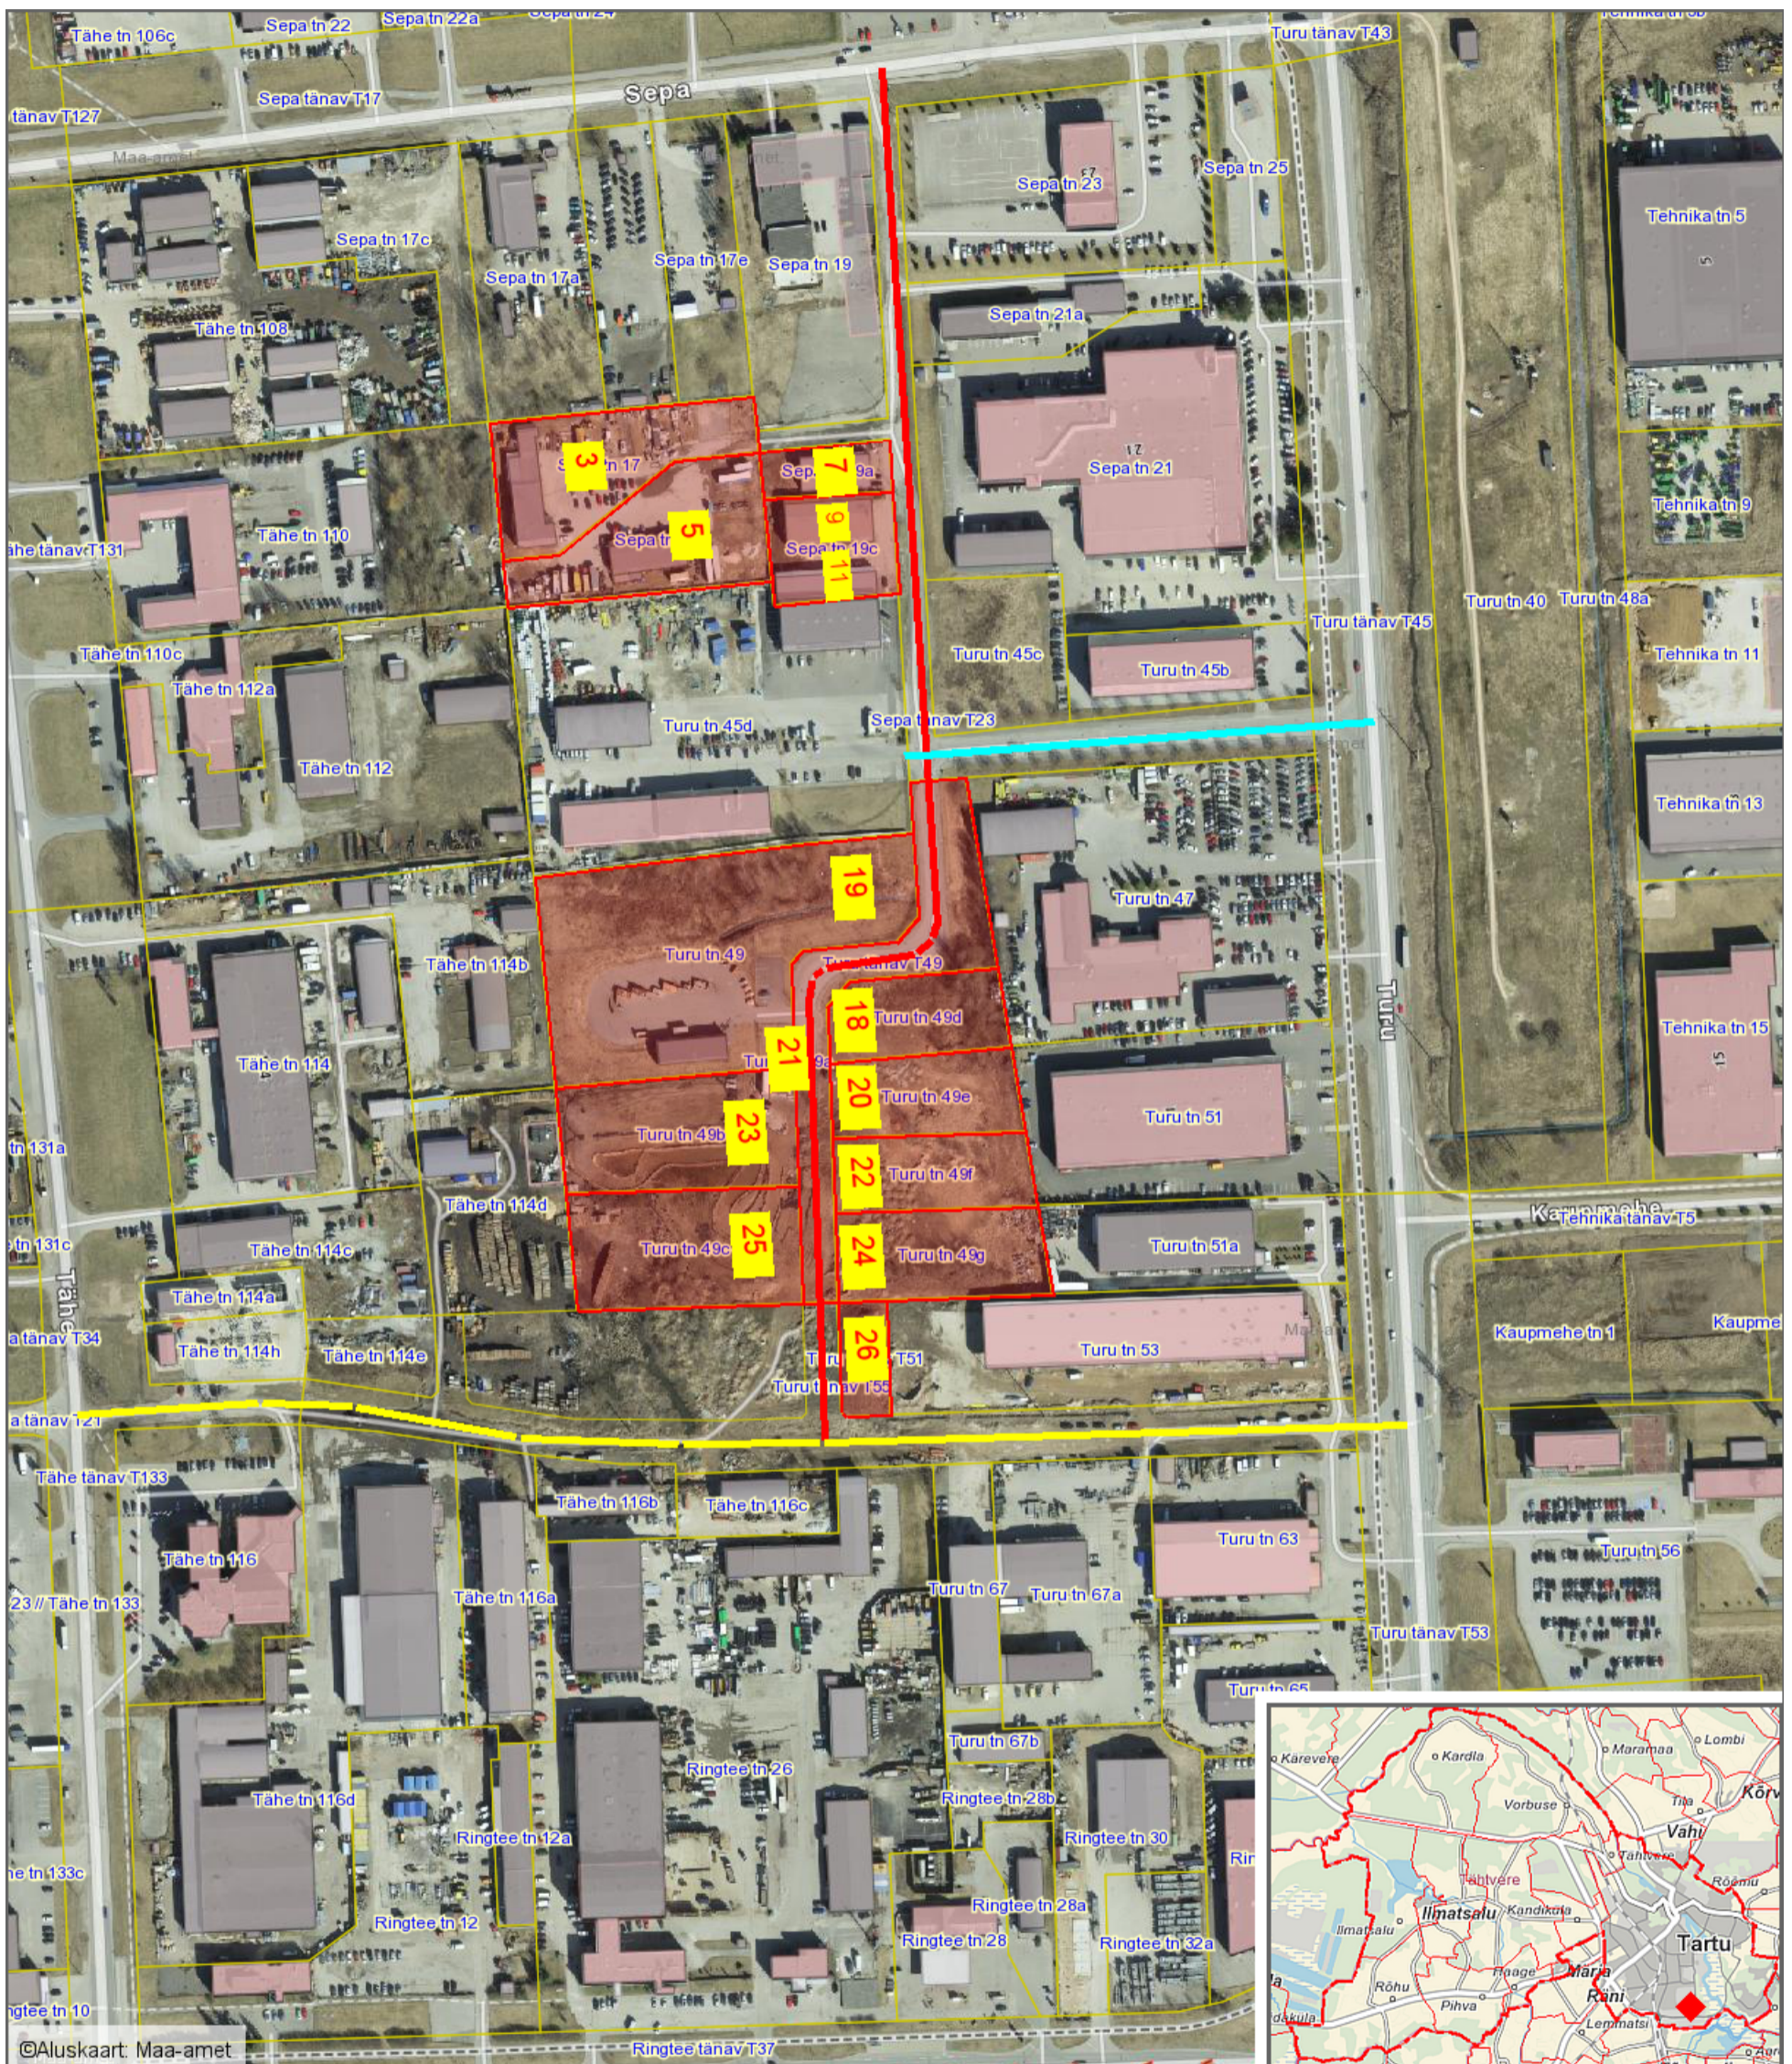

Asendiplaan
Selli tänav
1 : 3000

Leppemärgid

- Selli tänav
- Turu põik
- Meisli tänav
- katastriüksus, mille aadress muudetakse koos uute aadressinumbriga Selli tänava järgi

Koostas: **Taavi Pedaja**

Kuupäev: **02.11.2018**