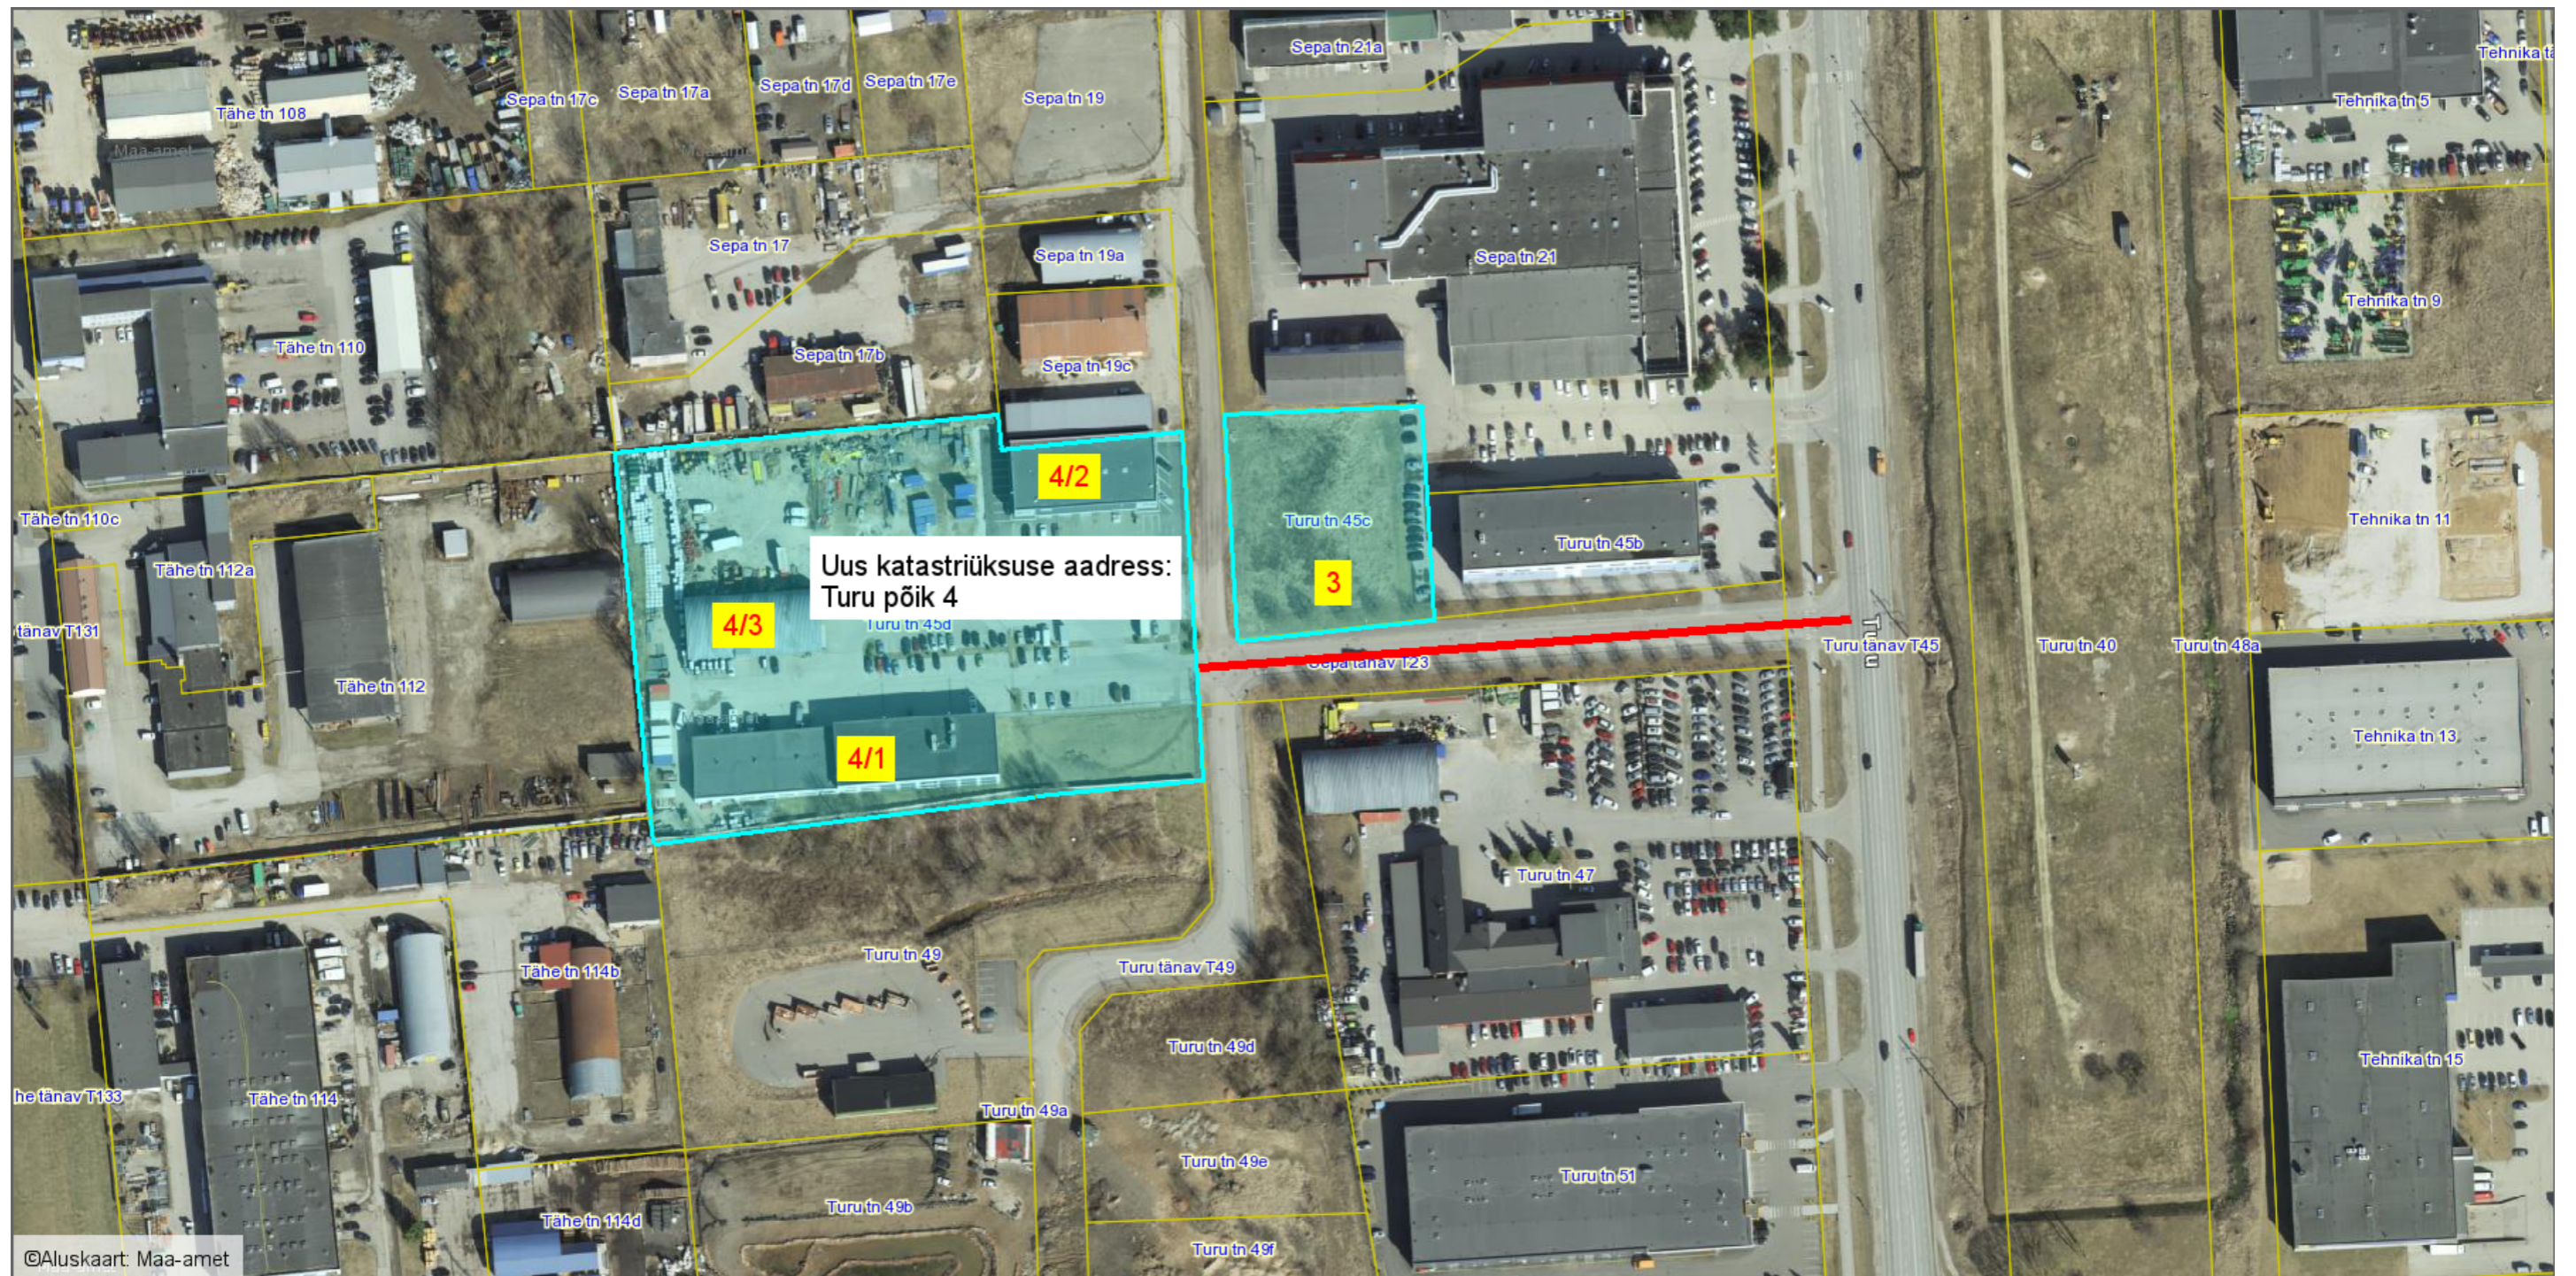

Asendiplaan
Tartu linn, Turu põik
1 : 2000

Leppemärgid

-  Turu põik
-  katastriüksus, mille aadress muudetakse koos uute aadressinumbritega Turu põik tänava järgi

Koostas: **Taavi Pedaja**
Kuupäev: **13.11.2018**