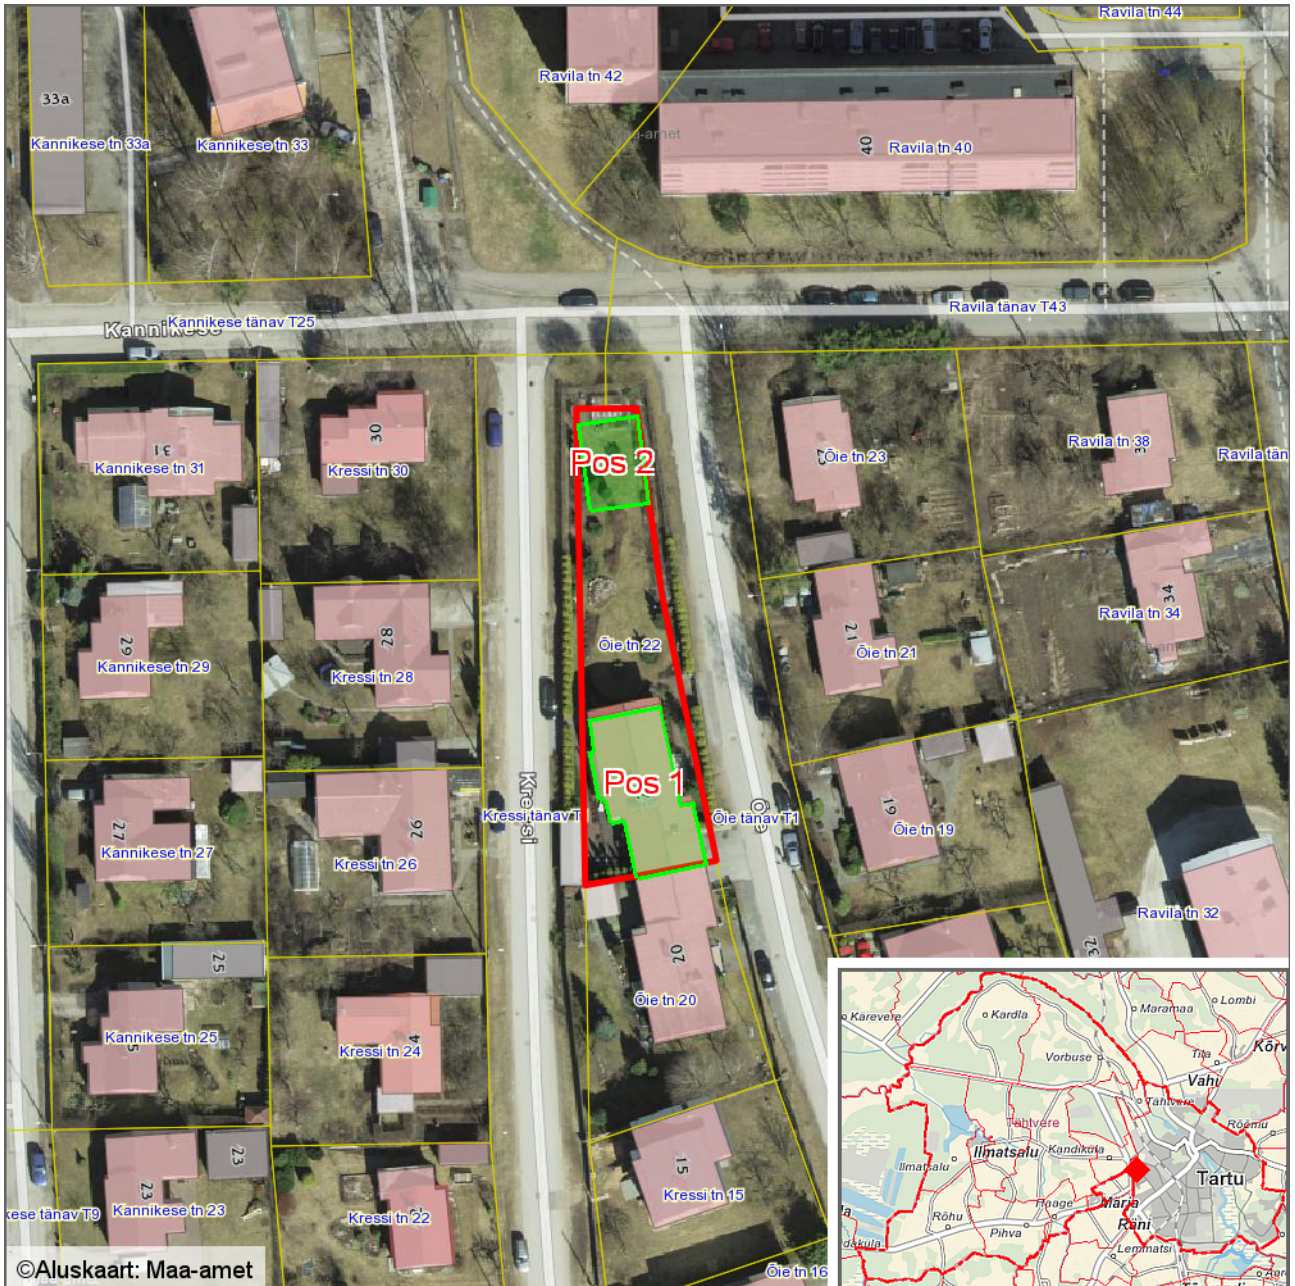

Asendiplaan
Tartu linn, Õie tn 22
1 : 1000

Pos 1: olemasolev hoone aadressiga Õie tn 22;

Pos 2: püstitatav üksikelamu, millele määratakse aadressiks Õie tn 24;

Uus katastriüksuse aadress: Õie tn 22 // 24.

Leppemärgid

- Krundi piir
- hoone

Koostas: **Taavi Pedaja**

Kuupäev: **01.11.2018**