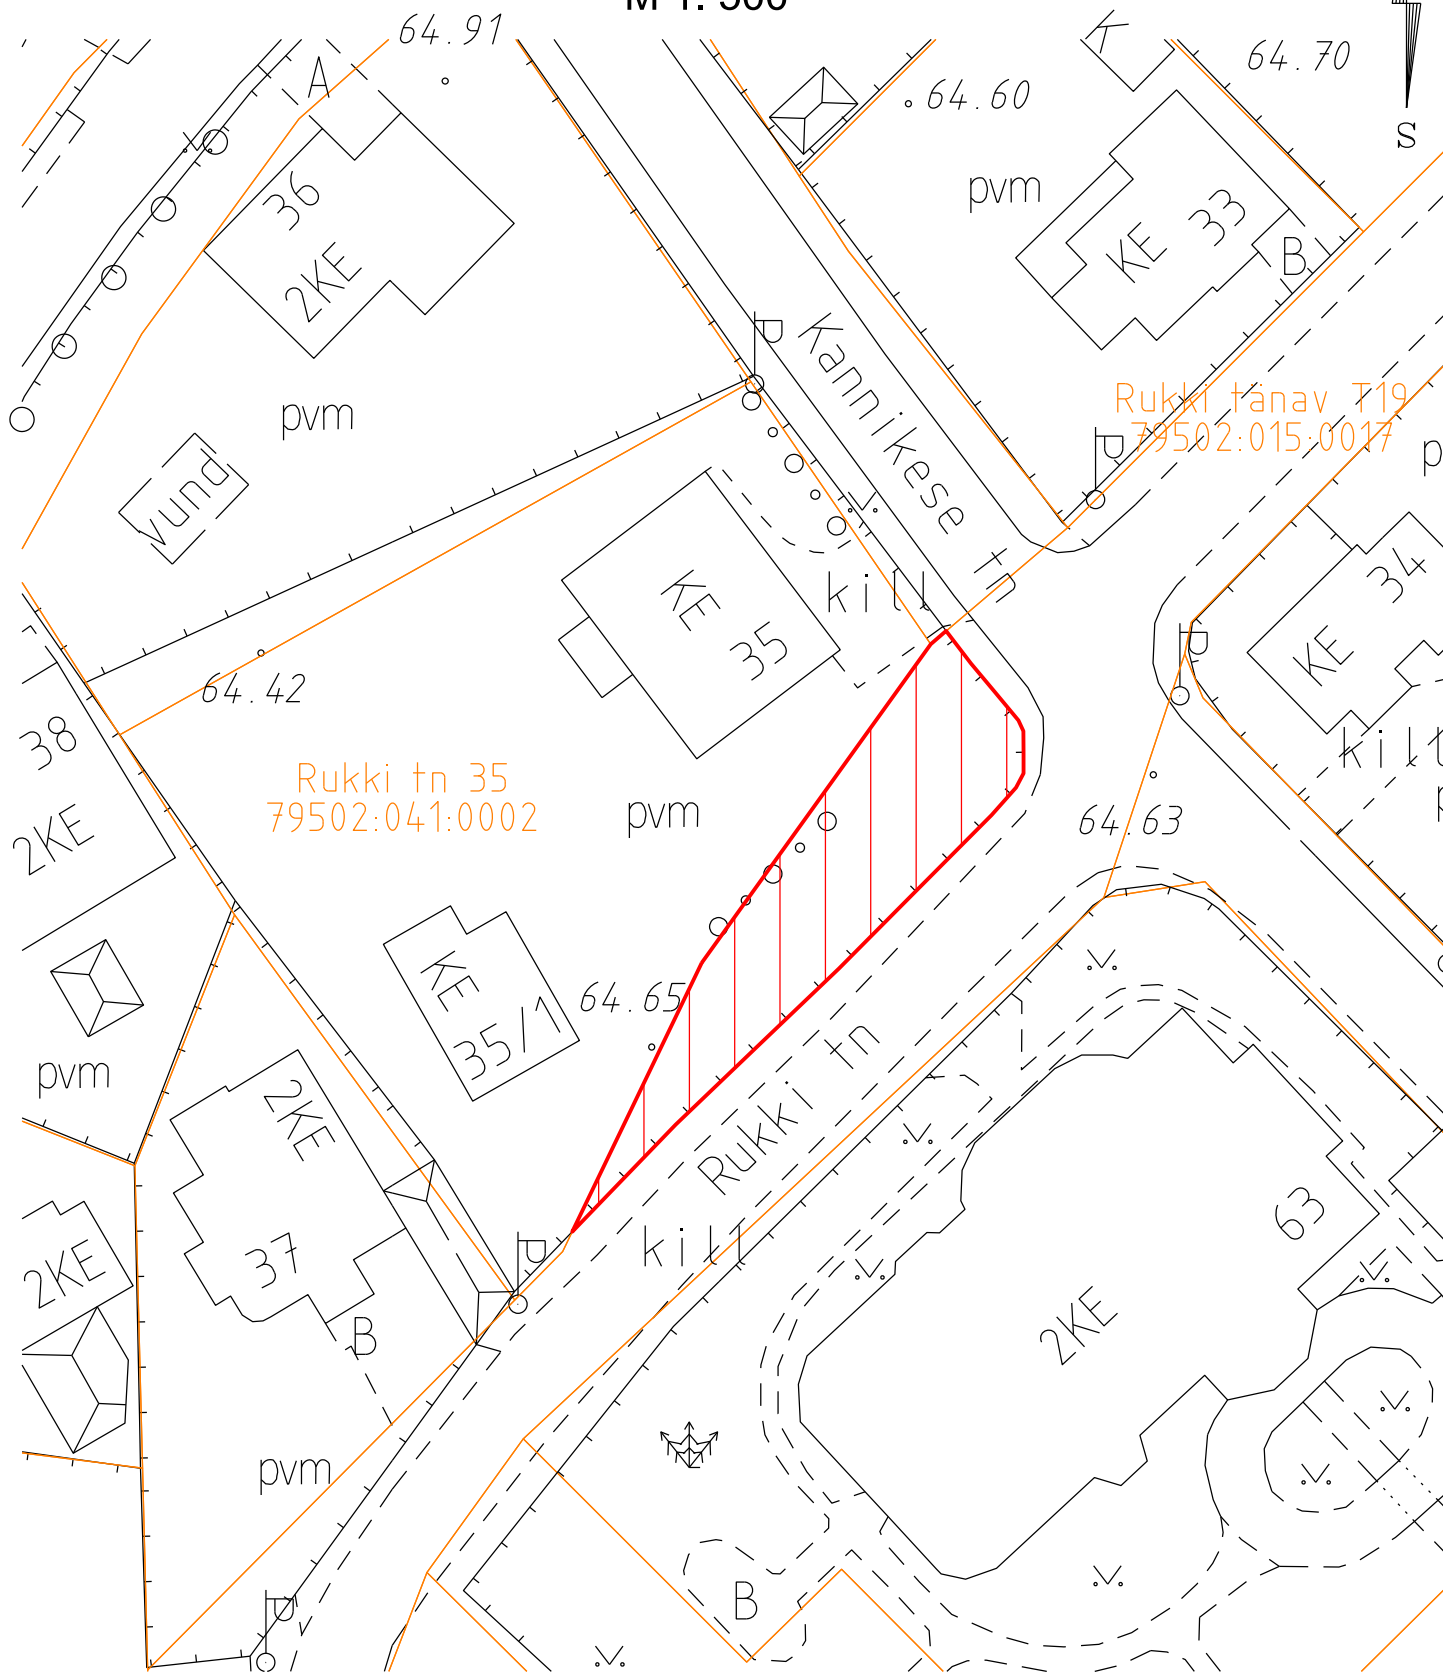

Üürile antava maa-ala asendiplaan Tartu linn, Tartu linn, Rukki tänav T19

M 1: 500

Rukki tänav T19
79502:015:0017

Rukki tn 35
79502:041:0002

-  Katastriüksuse piir
-  Üürile antav maa-ala, pindalaga 290 m²