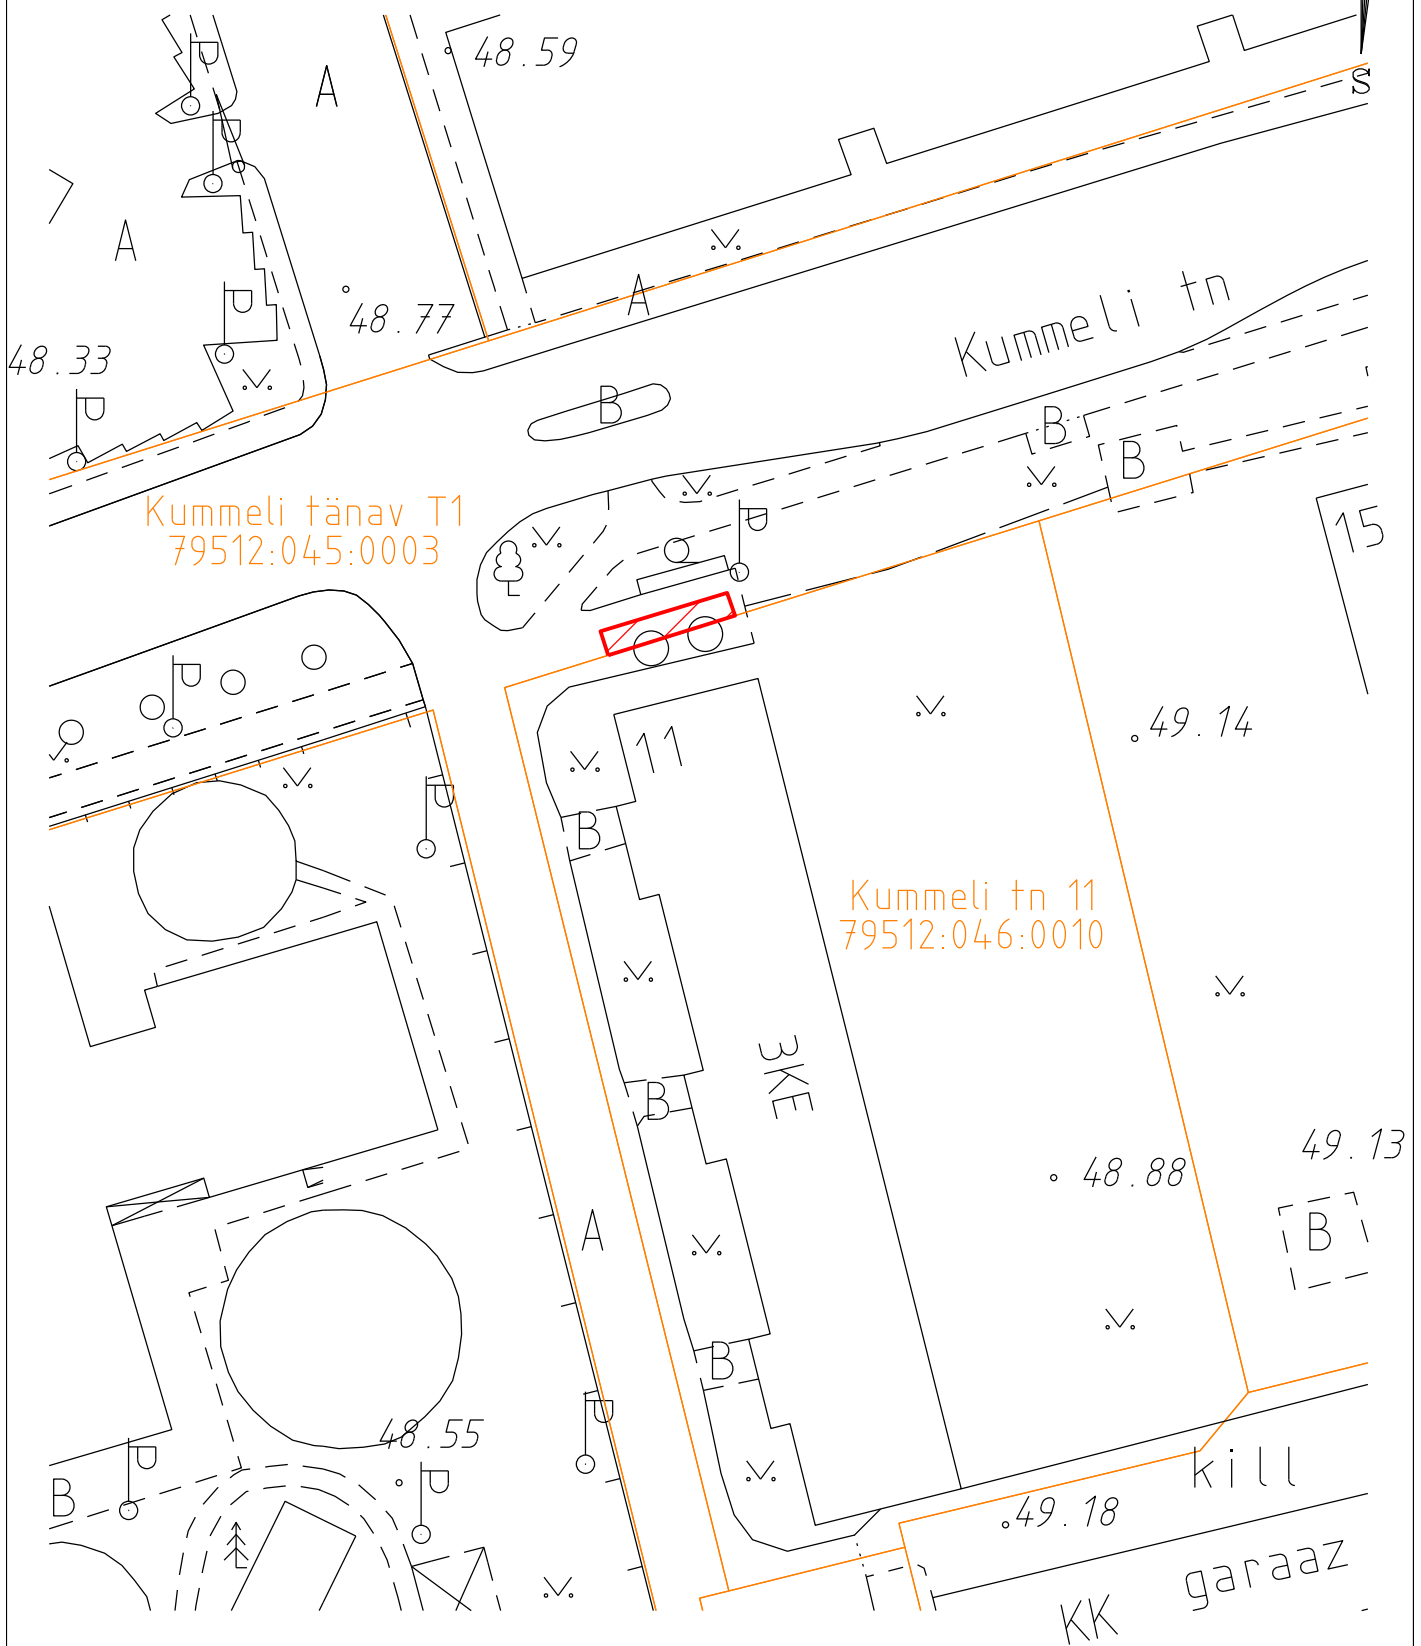

Tasuta kasutusse antava maa-ala  
asendiplaan  
Tartu linn, Tartu linn, Kummeli tänav T1  
M 1: 500

 tasuta kasutusse antav maa-ala ca 15 m<sup>2</sup>

 katastriüksuse piir

Koostas: LPMKO geodeesiateenistuse maakorraldaja Marju Kiisla 08.10.2018