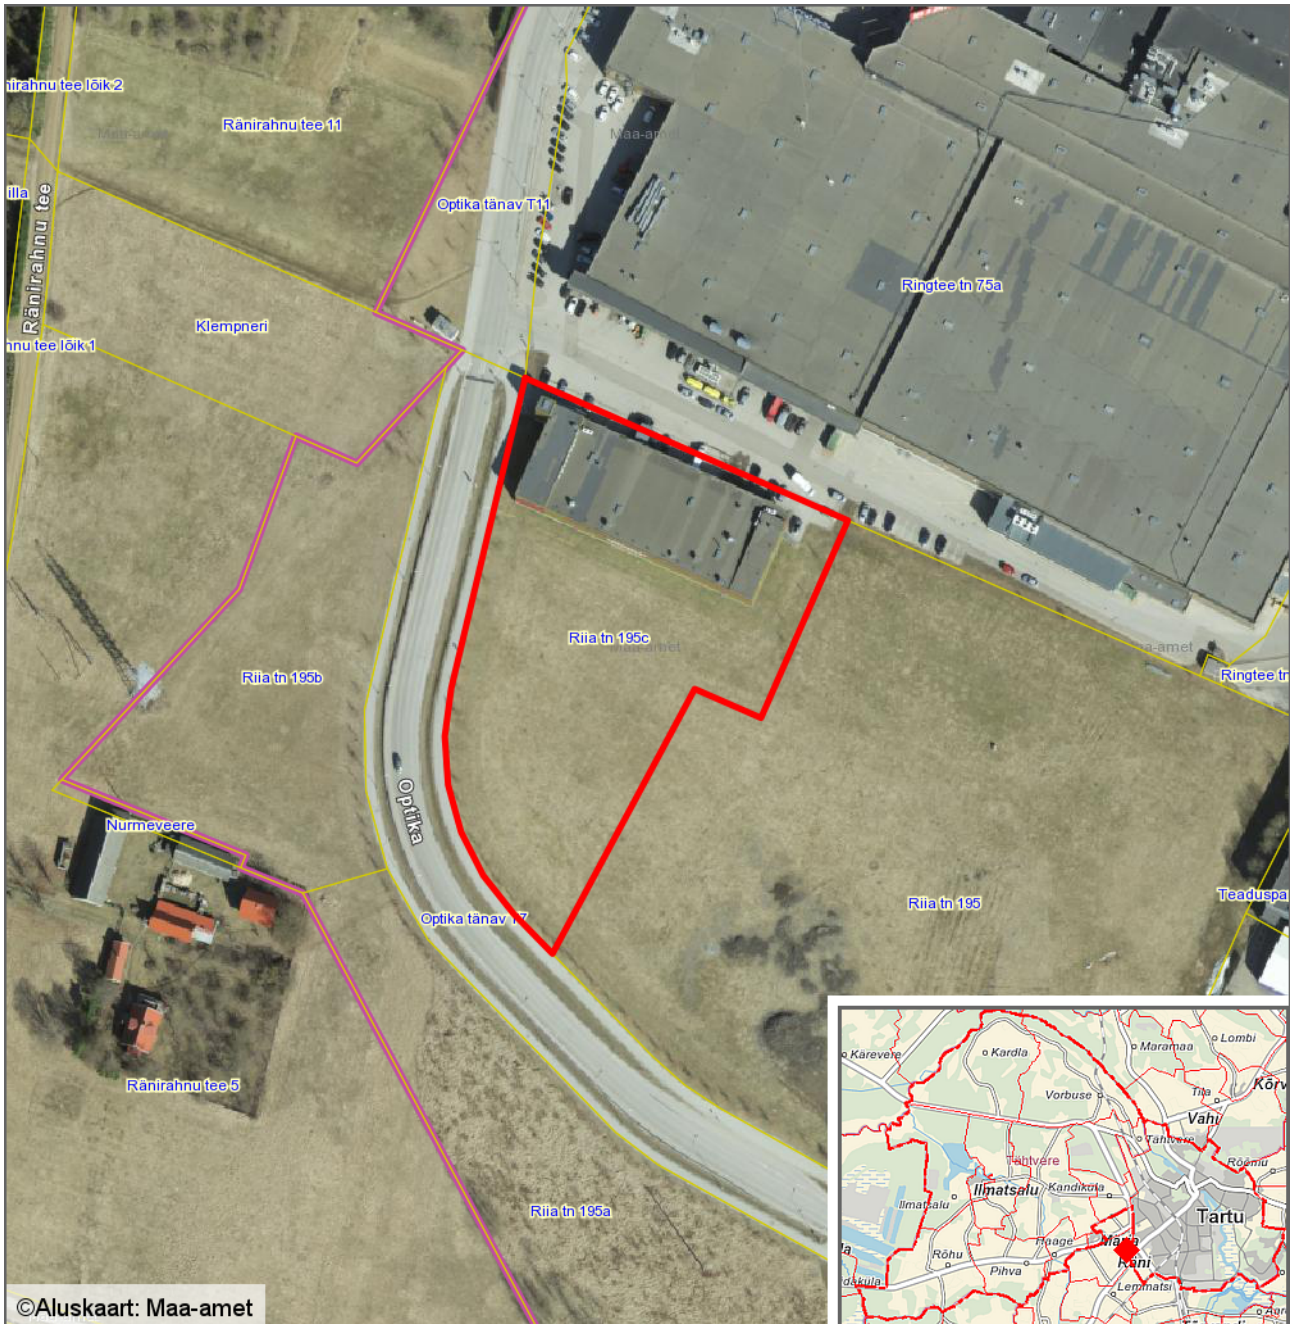

Asendiplaan
Tartu linn, Riia tn 195c
1 : 2000

Uus katastriüksuse lähiaadress: Optika tn 15.

— - krundi piir

Koostas: **Taavi Pedaja**

Kuupäev: **28.09.2018**