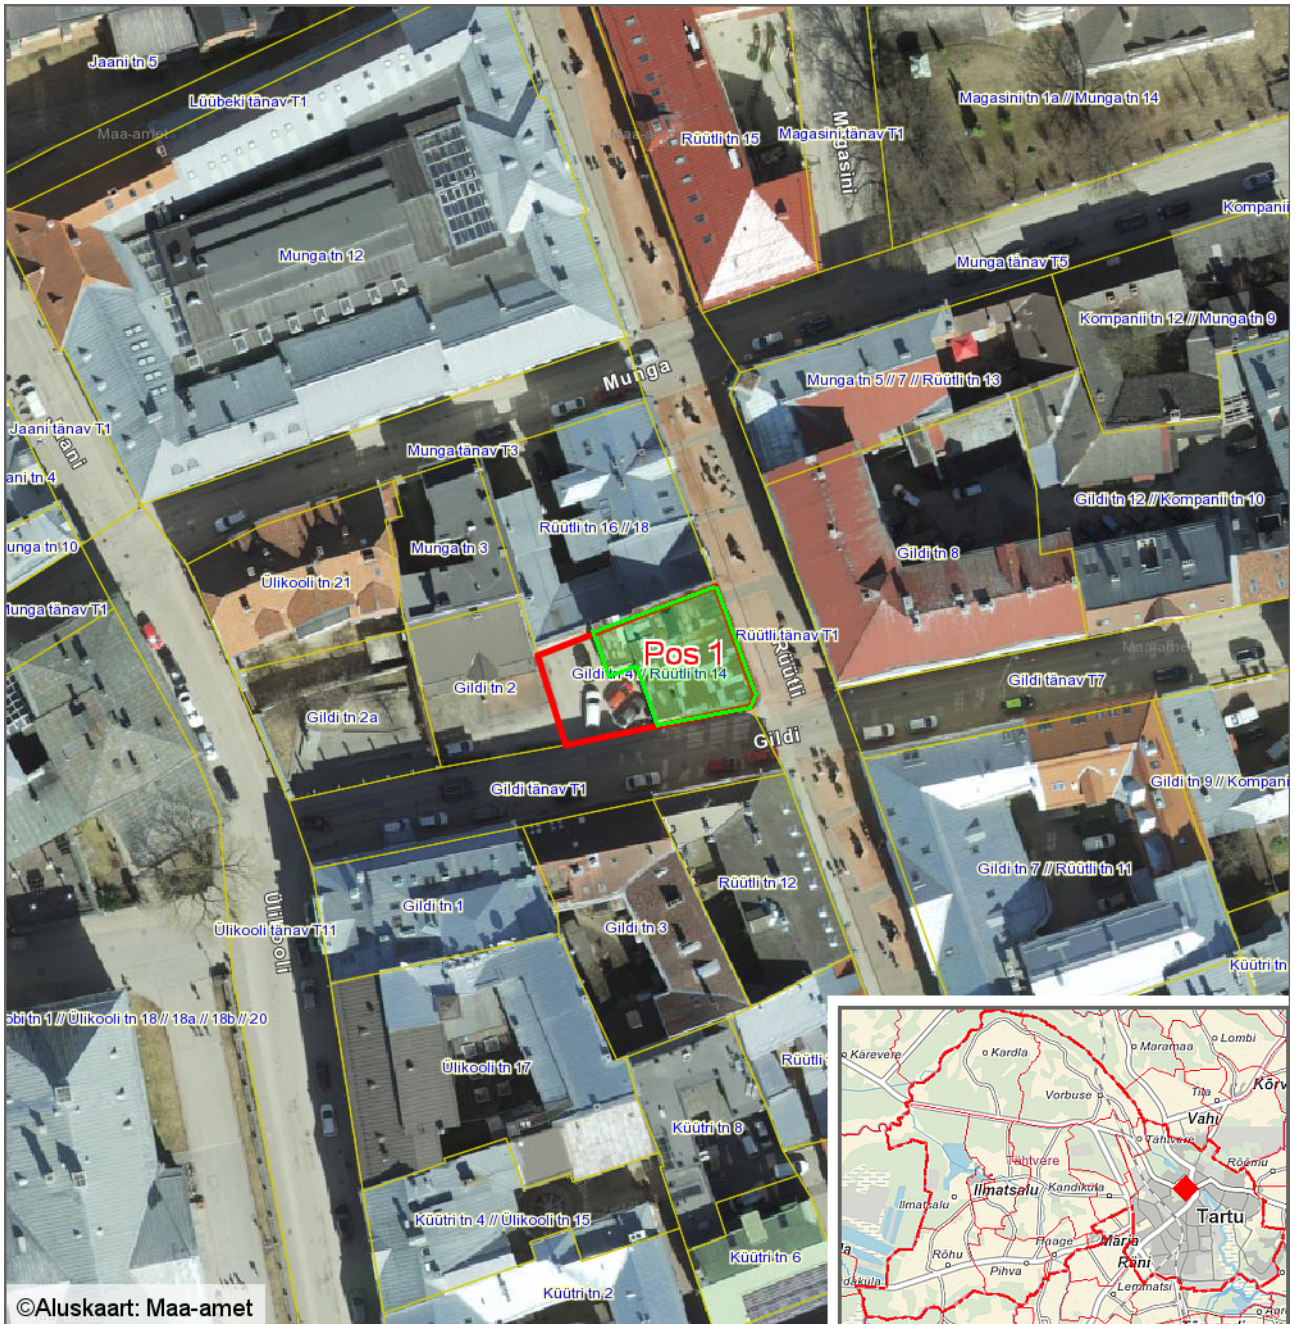

Asendiplaan
Tartu linn, Gildi tn 4 // Rütli tn 14
1 : 1000

Pos 1: laiendatav korterelamu-ärihoone, millele määratakse uueks lähiaadressiks Gildi tn 4 // Rütli tn 14.

Leppemärgid

- Krundi piir
- hoone

Koostas: **Taavi Pedaja**
Kuupäev: **28.09.2018**