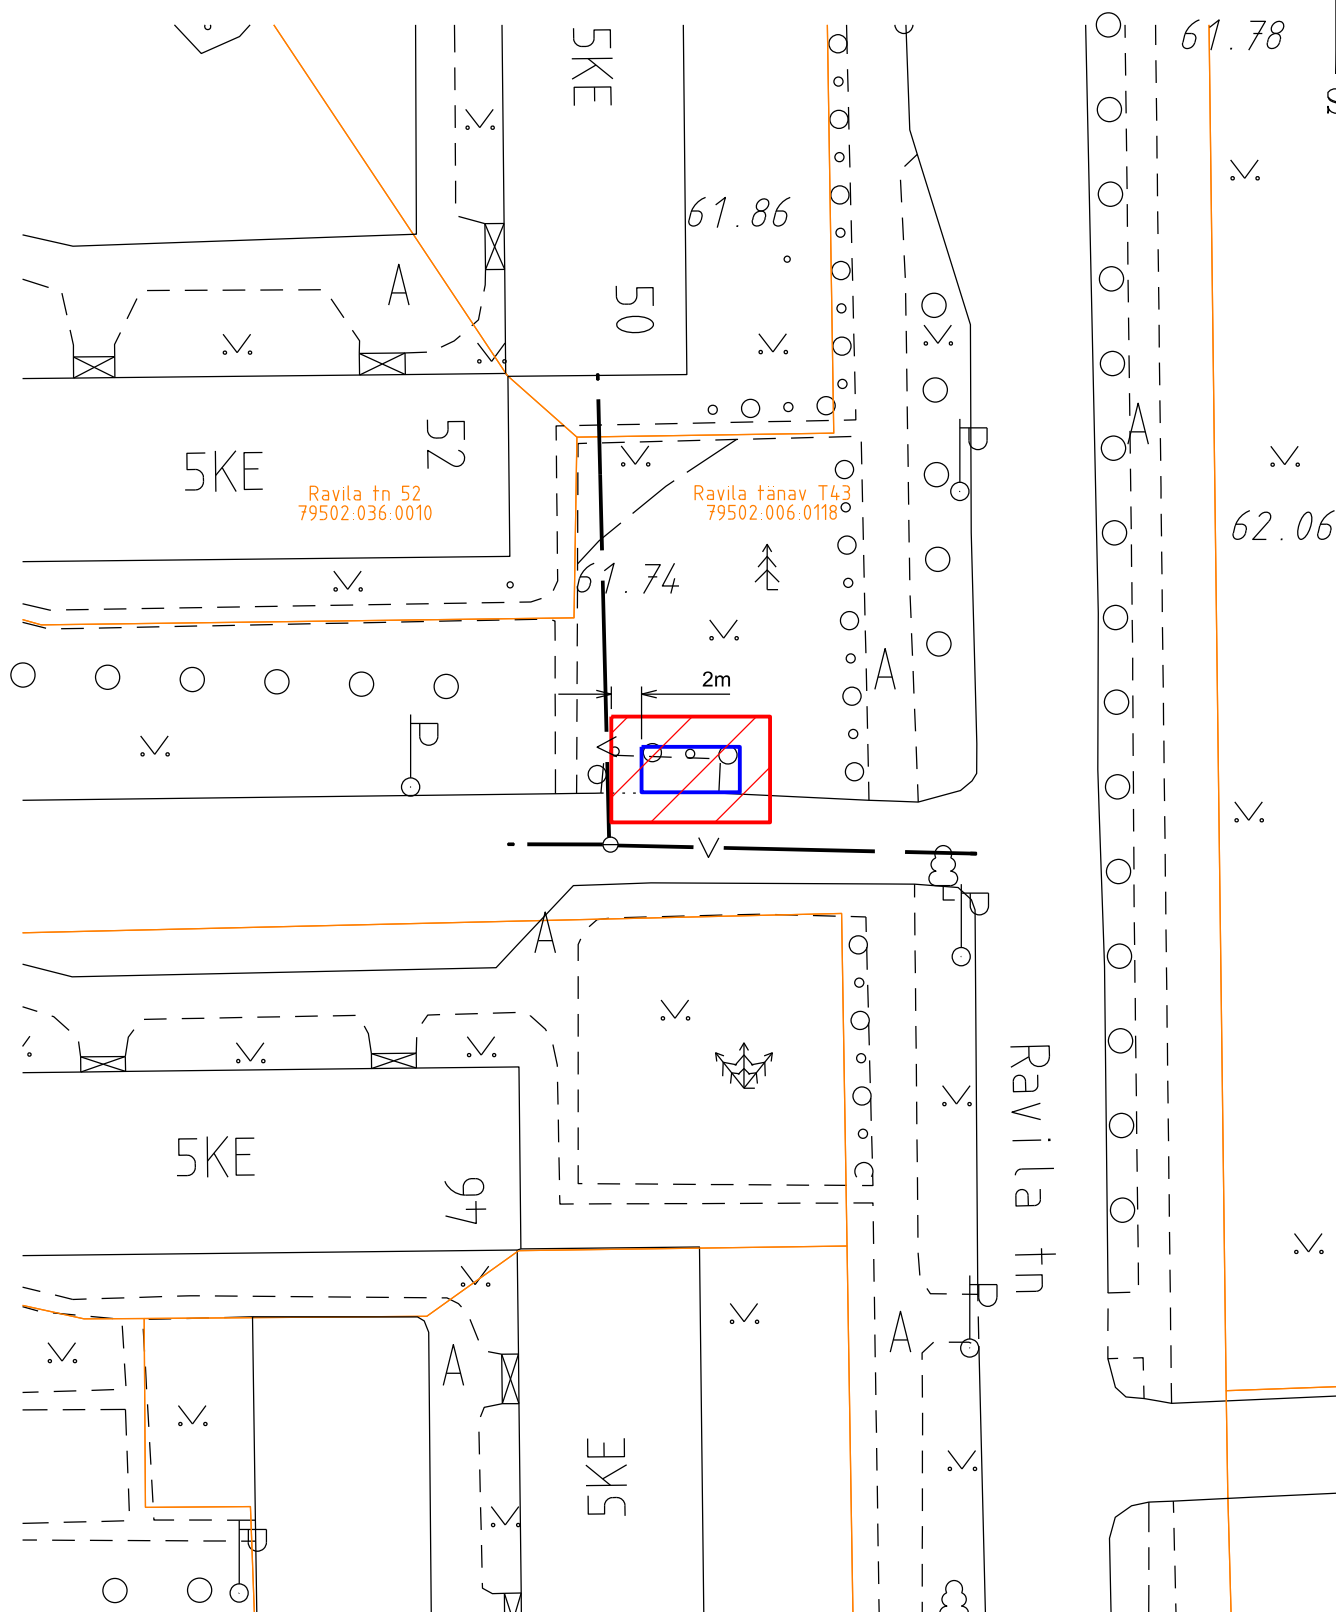

Tasuta kasutusse antava maa-ala
asendiplaan
Tartu linn, Tartu linn, Ravila tänav T43
M 1: 500

 tasuta kasutusse antav maa-ala ca 73 m²

 Prügimaja

 katastriüksuse piir