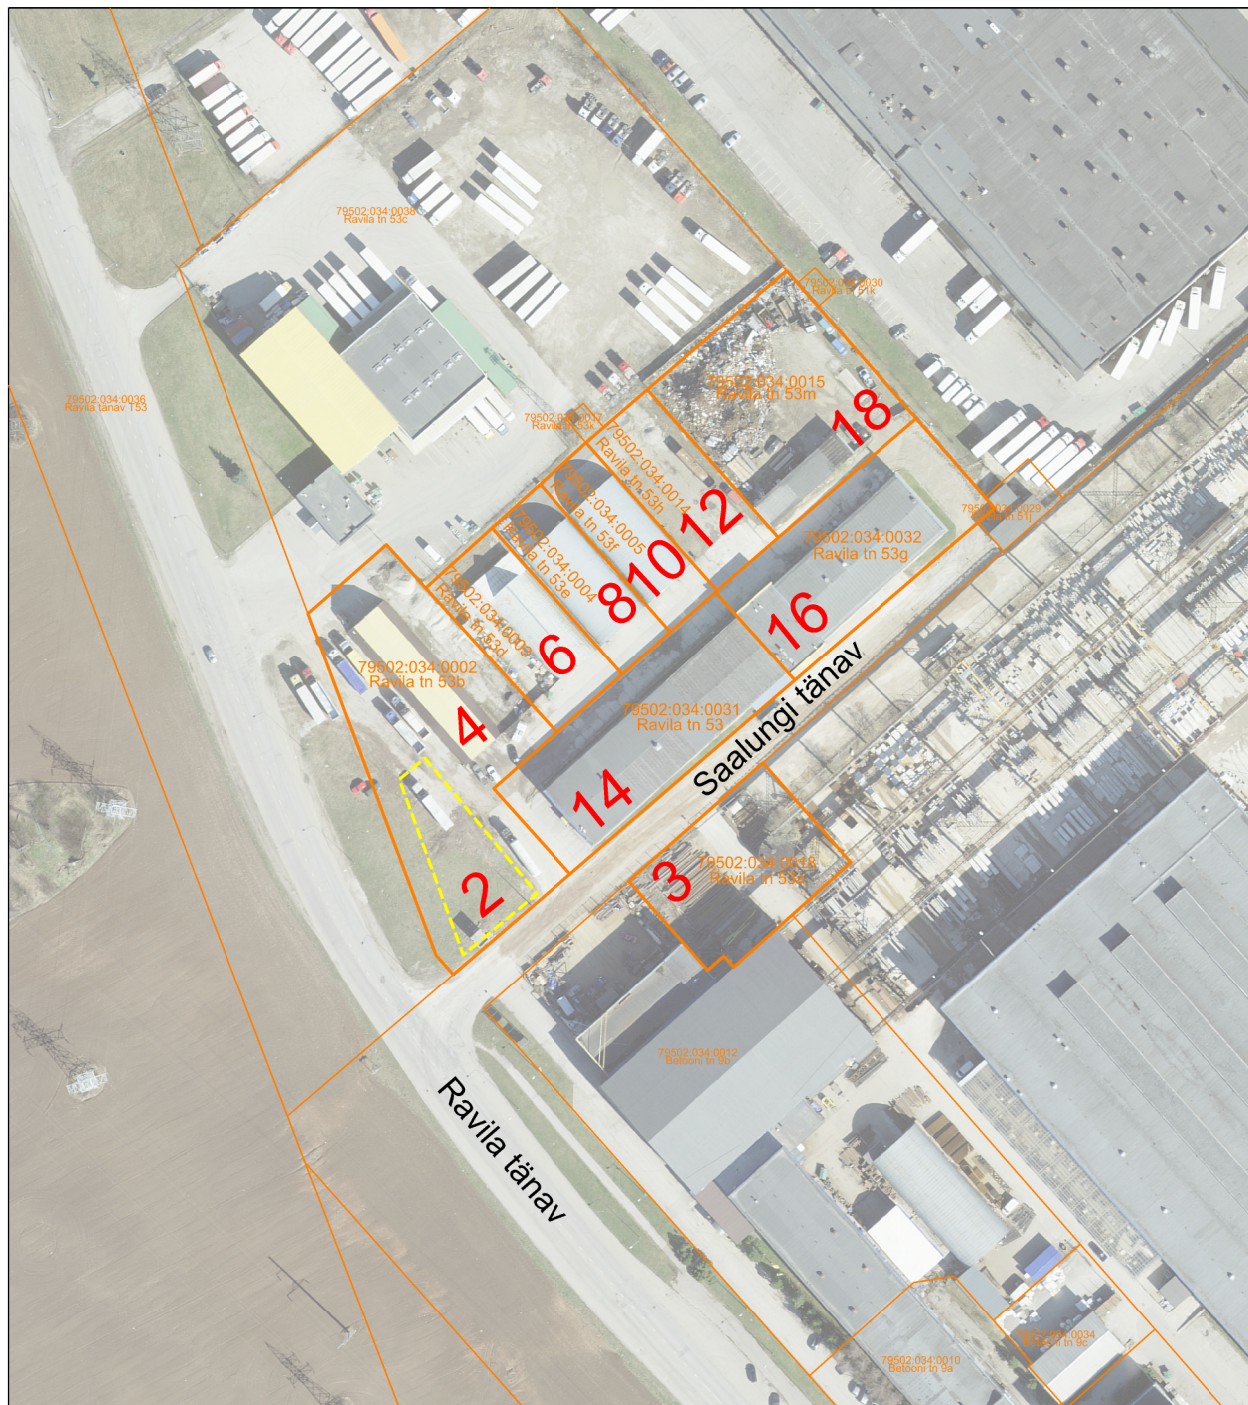

# Adressside muutmise asendiplaan

## Tartu linn, Saalungi tänav

M 1: 2000

-  perspektiivne hoone
-  aadressinumber Saalungi tänava järgi