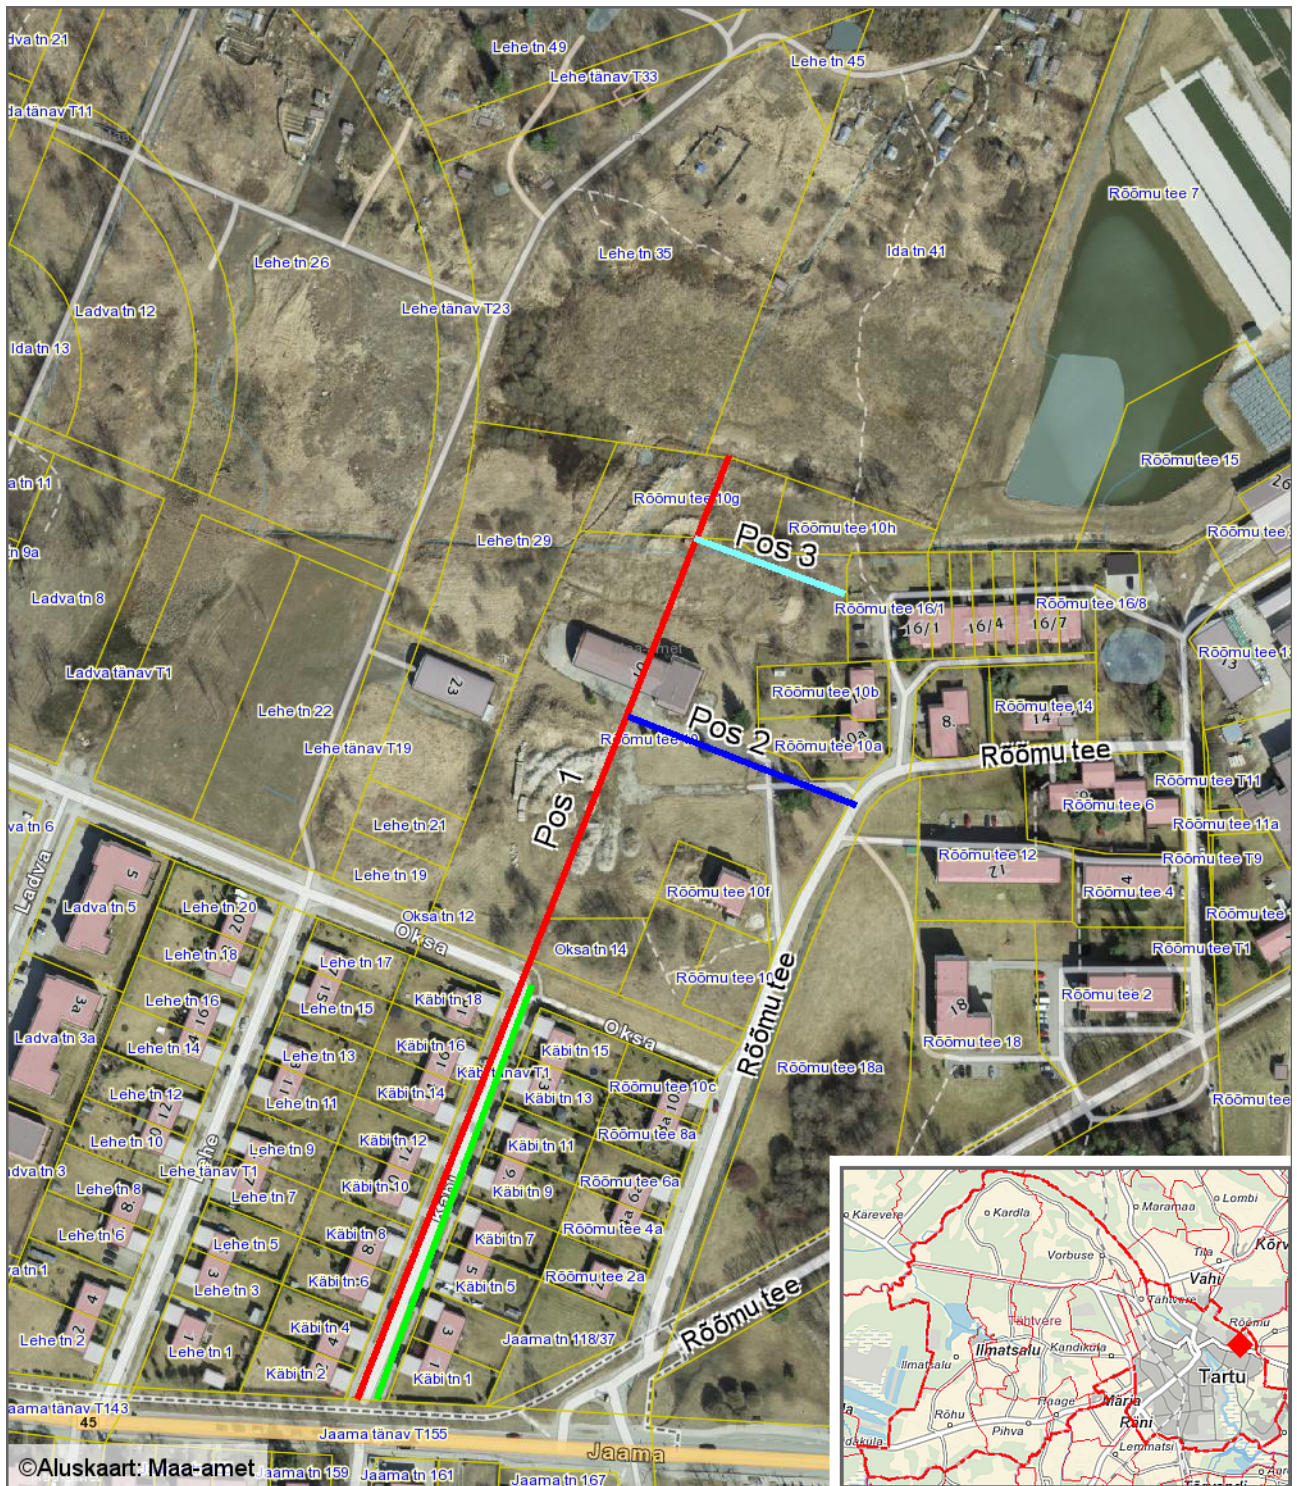

Asendiplaan

1 : 3000

Leppemärgid

- Kabi tänava vana ruumikuju
- Kabi tänava uus ruumikuju Pos 1
- tänav Pos 2
- tänav Pos 3

Koostas: **Taavi Pedaja**

Kuupäev: **03.09.2018**