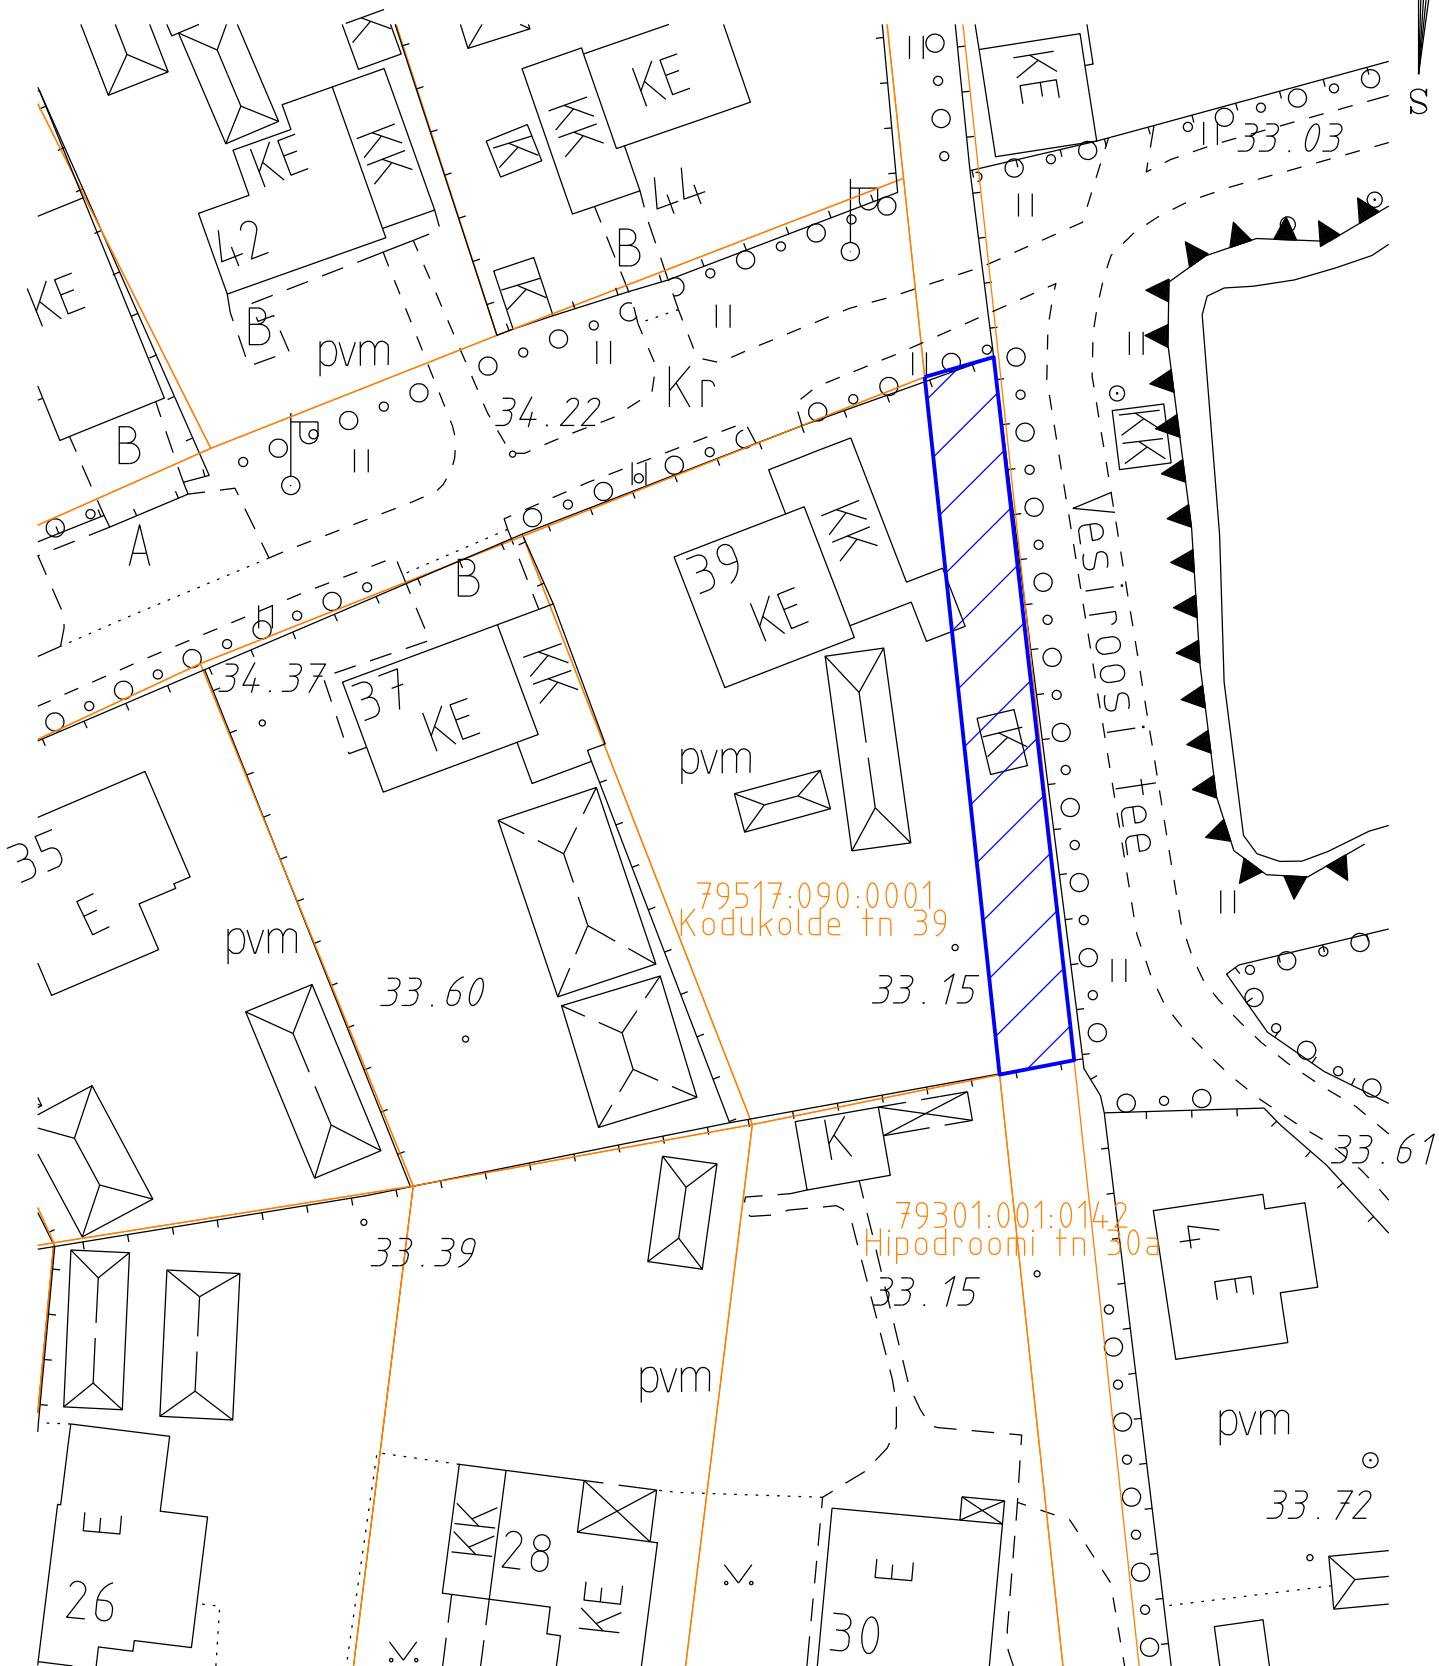

Üürile antava maa-ala asendiplaan
Tartu linn, Tartu linn, Hipodroomi tn 30a
M 1: 500

Katastriüksuse piir

Üürile antav maa-ala, pindalaga 230 m²