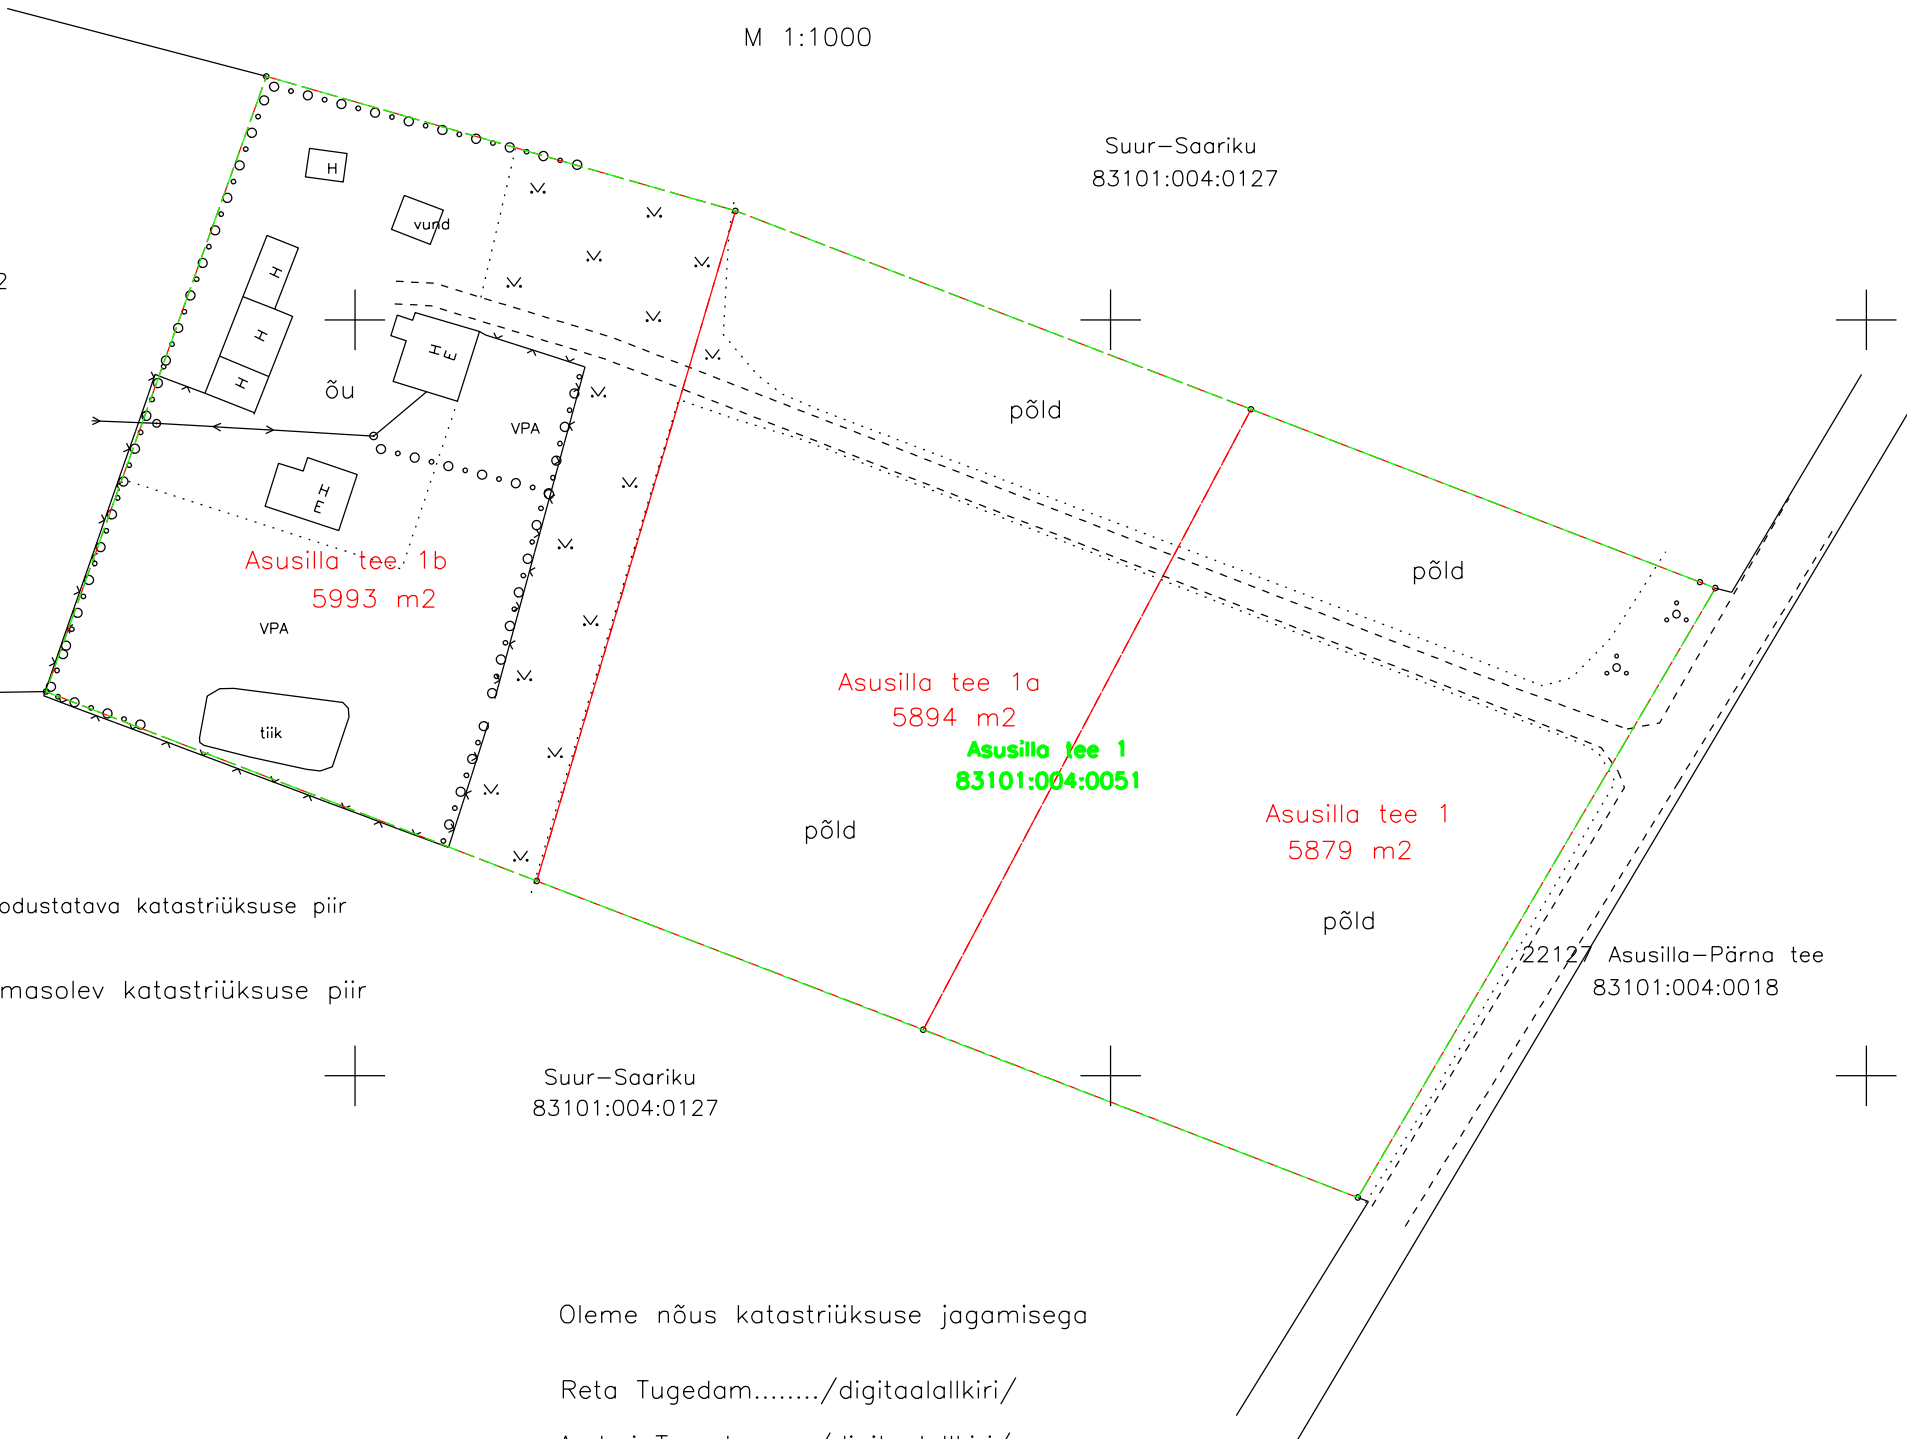

Tartu maakond Tartu linn Rõhu küla
Asusilla tee 1
katastriüksuse jagamine

Tartu linnavalitsuse esindaja
...../digitaalalkiri/

M 1:1000

Kuusiku
83101:004:0342

Suur-Saariku
83101:004:0127

- moodustatava katastriüksuse piir
- olemasolev katastriüksuse piir

Suur-Saariku
83101:004:0127

Oleme nõus katastriüksuse jagamisega
Reta Tugedam...../digitaalalkiri/
Andrei Tugedam...../digitaalalkiri/

15.08.2018

22127 Asusilla-Pärna tee
83101:004:0018

...../digitaalalkiri/
Koostas : maamõõtja Lale Purge
27.07.2018