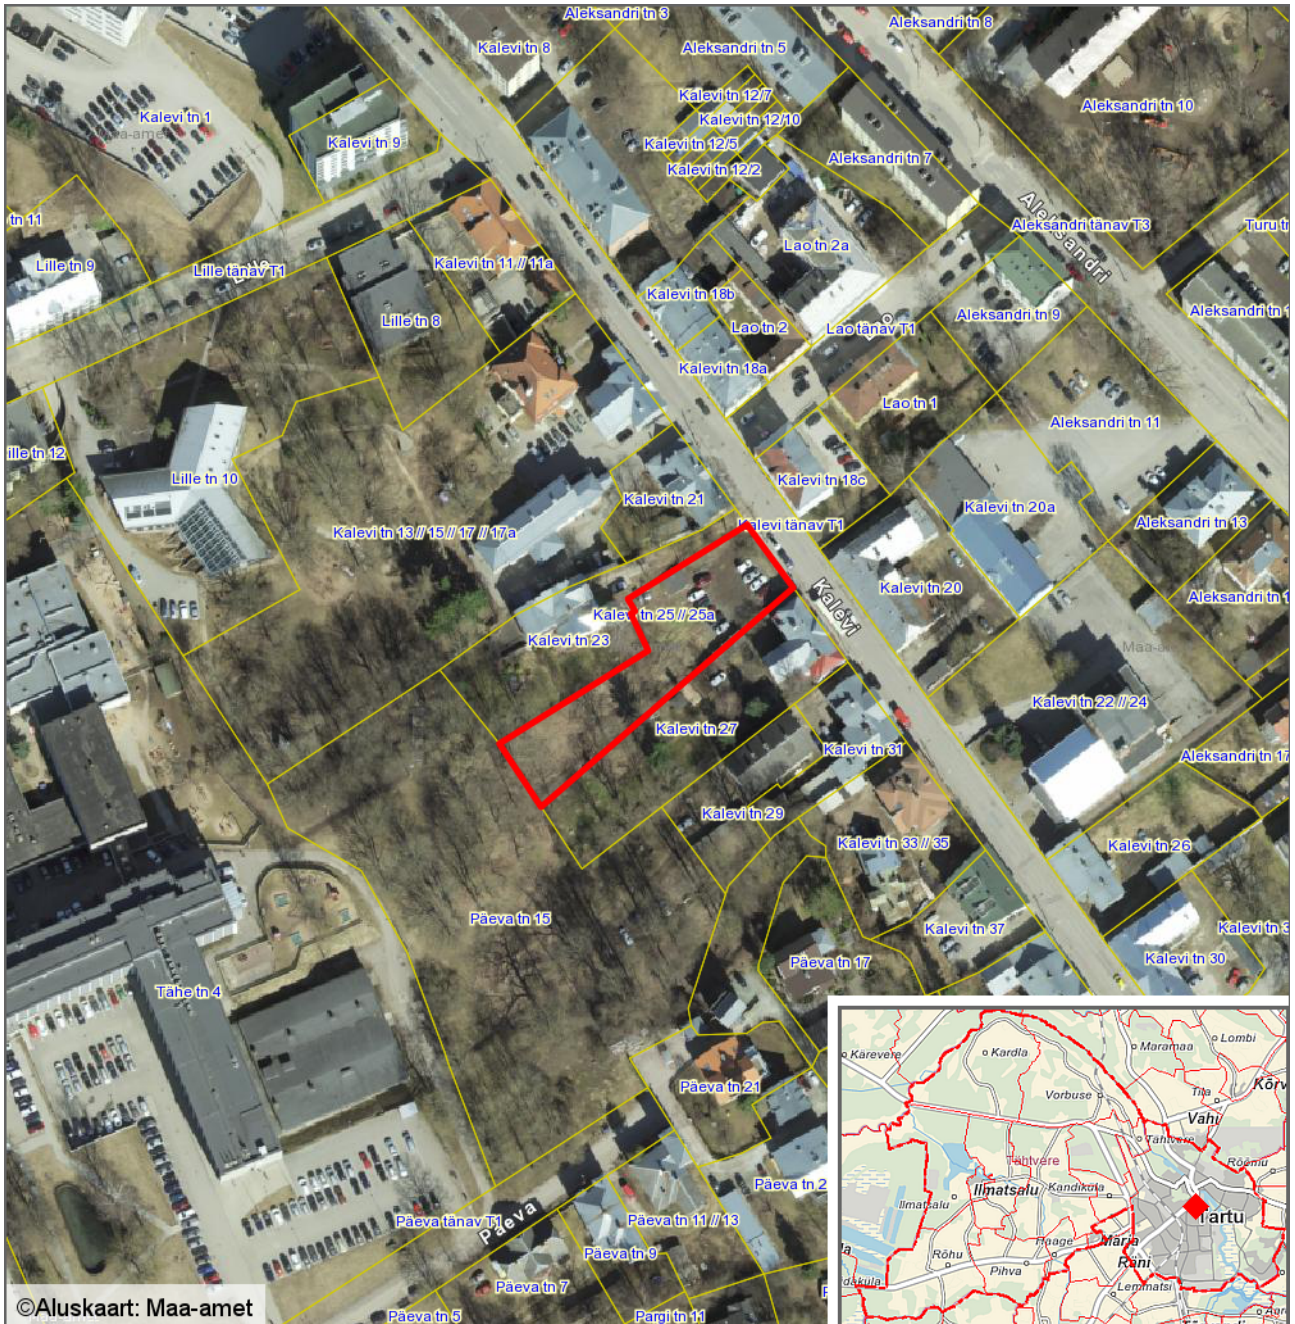

Asendiplaan
Tartu linn, Kalevi tn 25 // 25a
1 : 2000

Uus katastriüksuse aadress: Kalevi tn 25.

— - krundi piir

Koostas: **Taavi Pedaja**
Kuupäev: **23.08.2018**