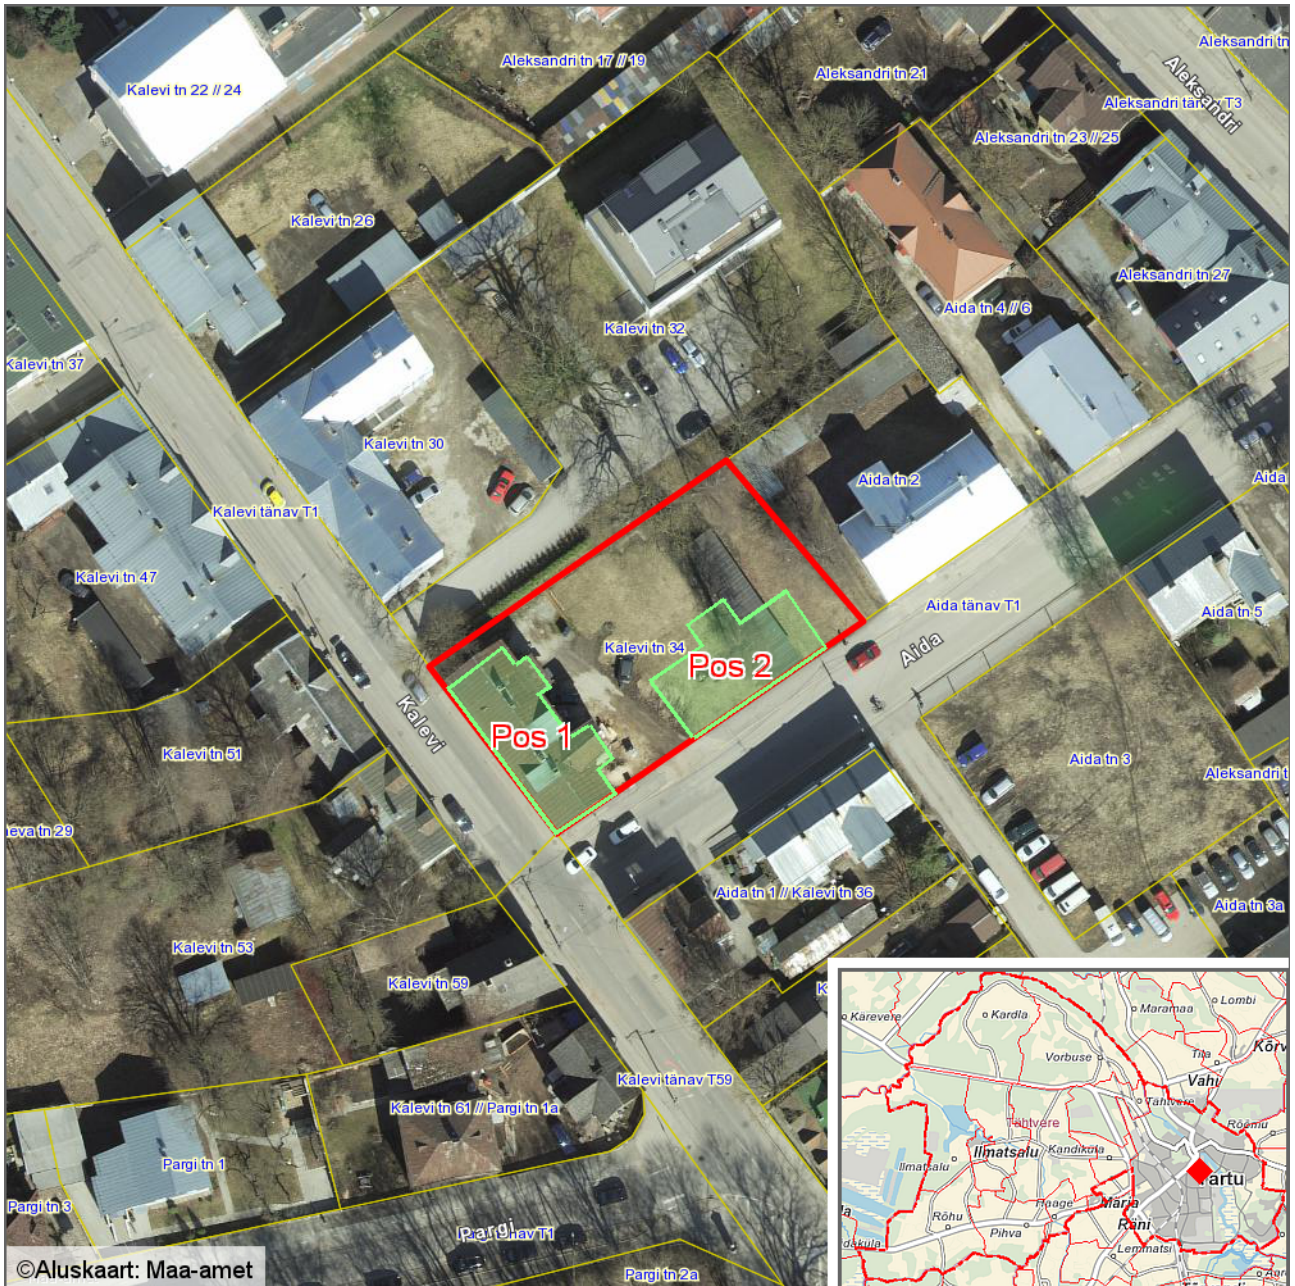

**Asendiplaan**  
**Tartu linn, Kalevi tn 34**  
**1 : 1000**

Pos 1: olemasolev korterelamu aadressiga Kalevi tn 34;  
Pos 2: püstitatav korterelamu, millele määratakse aadressiks Aida tn 2a;  
Uus katastriüksuse aadress: Aida tn 2a // Kalevi tn 34.

**Leppemärgid**

- Krundi piir
- hoone kontuur

Koostas: **Taavi Pedaja**  
Kuupäev: **11.07.2018**