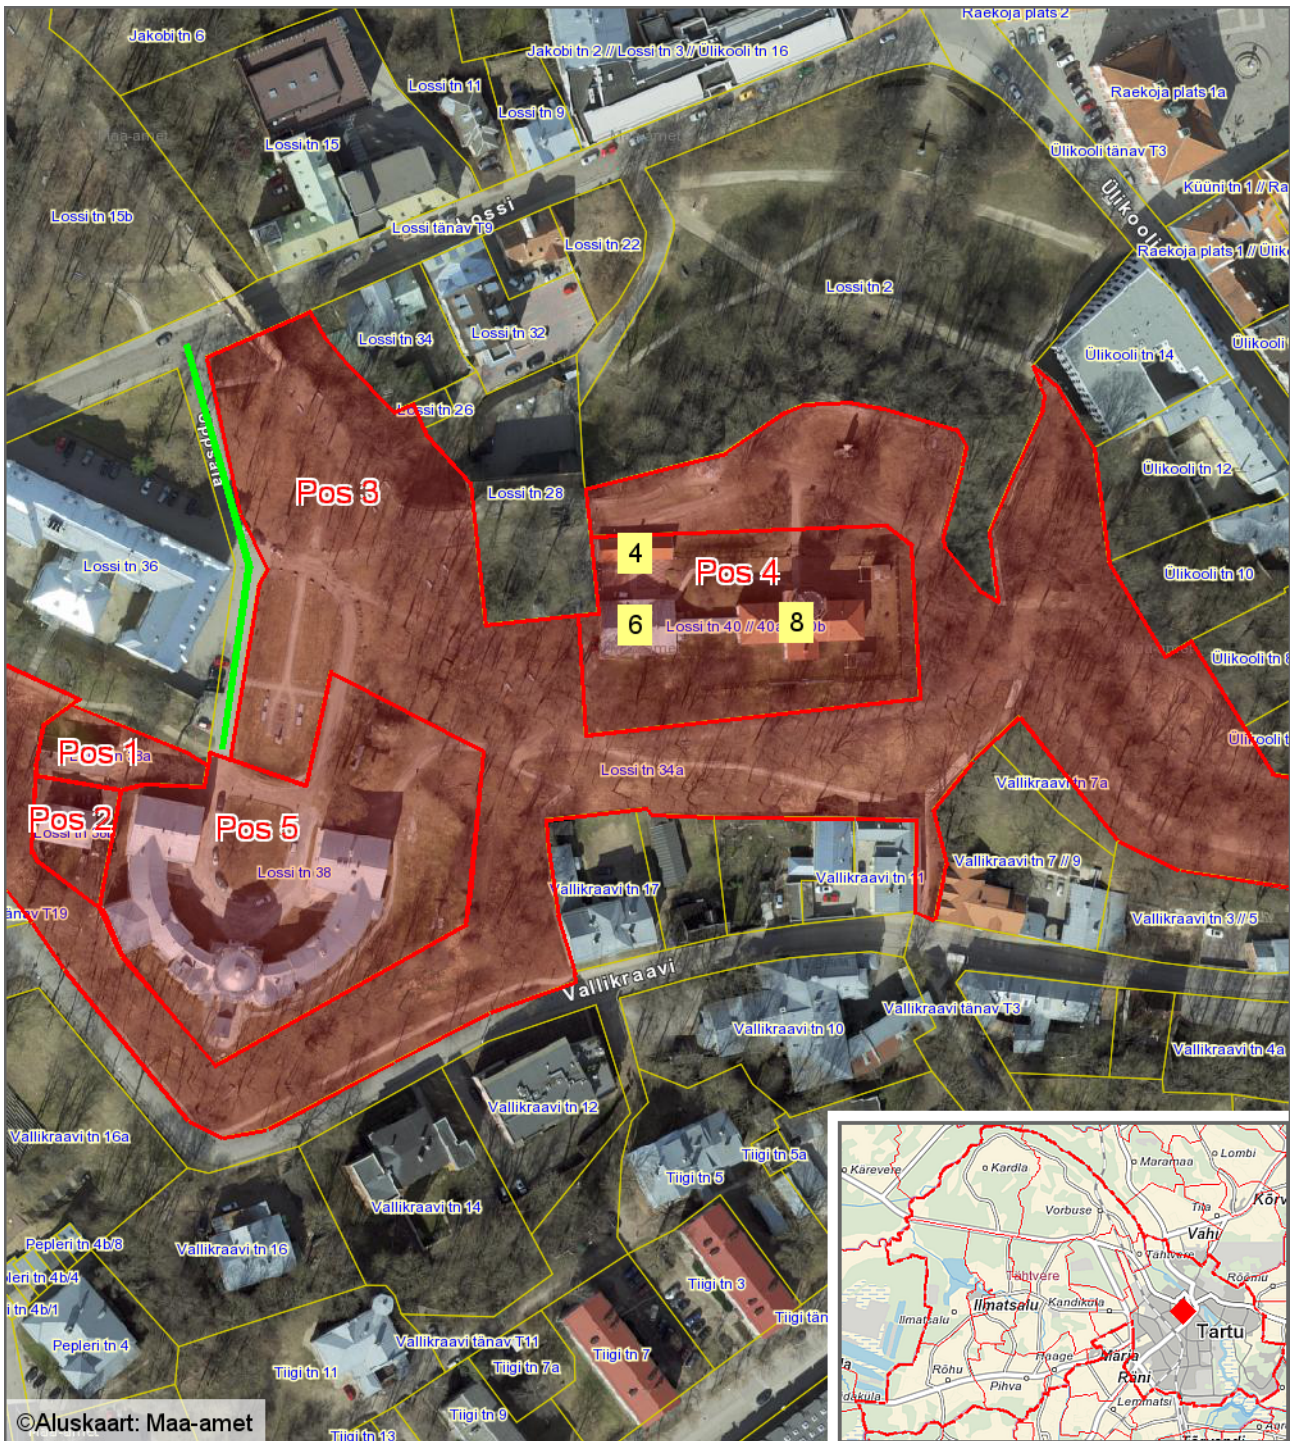

Asendiplaan
Tartu linna Kesklinna linnaosa
1 : 2000

Leppemärgid

- Uppsala tänav
- katastriüksus, mille aadress muudetakse

Koostas: **Taavi Pedaja**
Kuupäev: **10.07.2018**