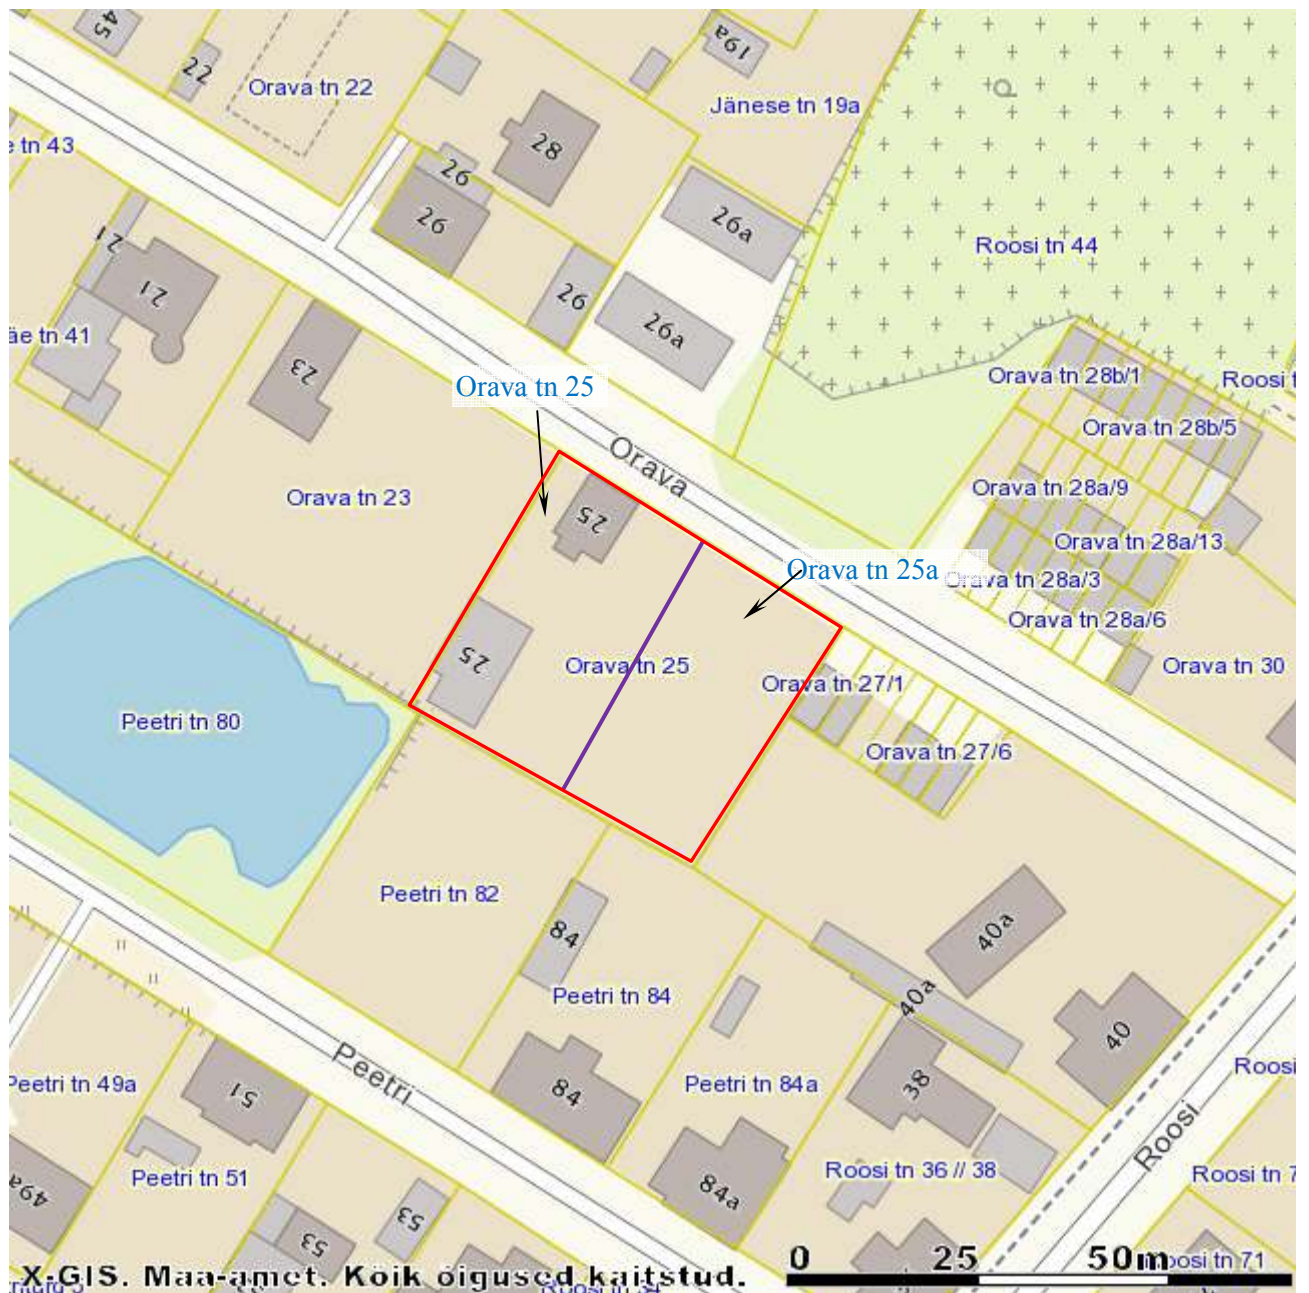

Tartu maakond Tartu linn
Orava tn 25 katastriüksuse
Jagamise plaan
M 1 : 1 000

Leppemägede seletus

- Orava tn 25 katastriüksuse piir
- olemasolev piir
- jagamise piir

Kooskõlastus: Maaomanik *allkirjastatud digitaalselt* /Ants Sikkal/