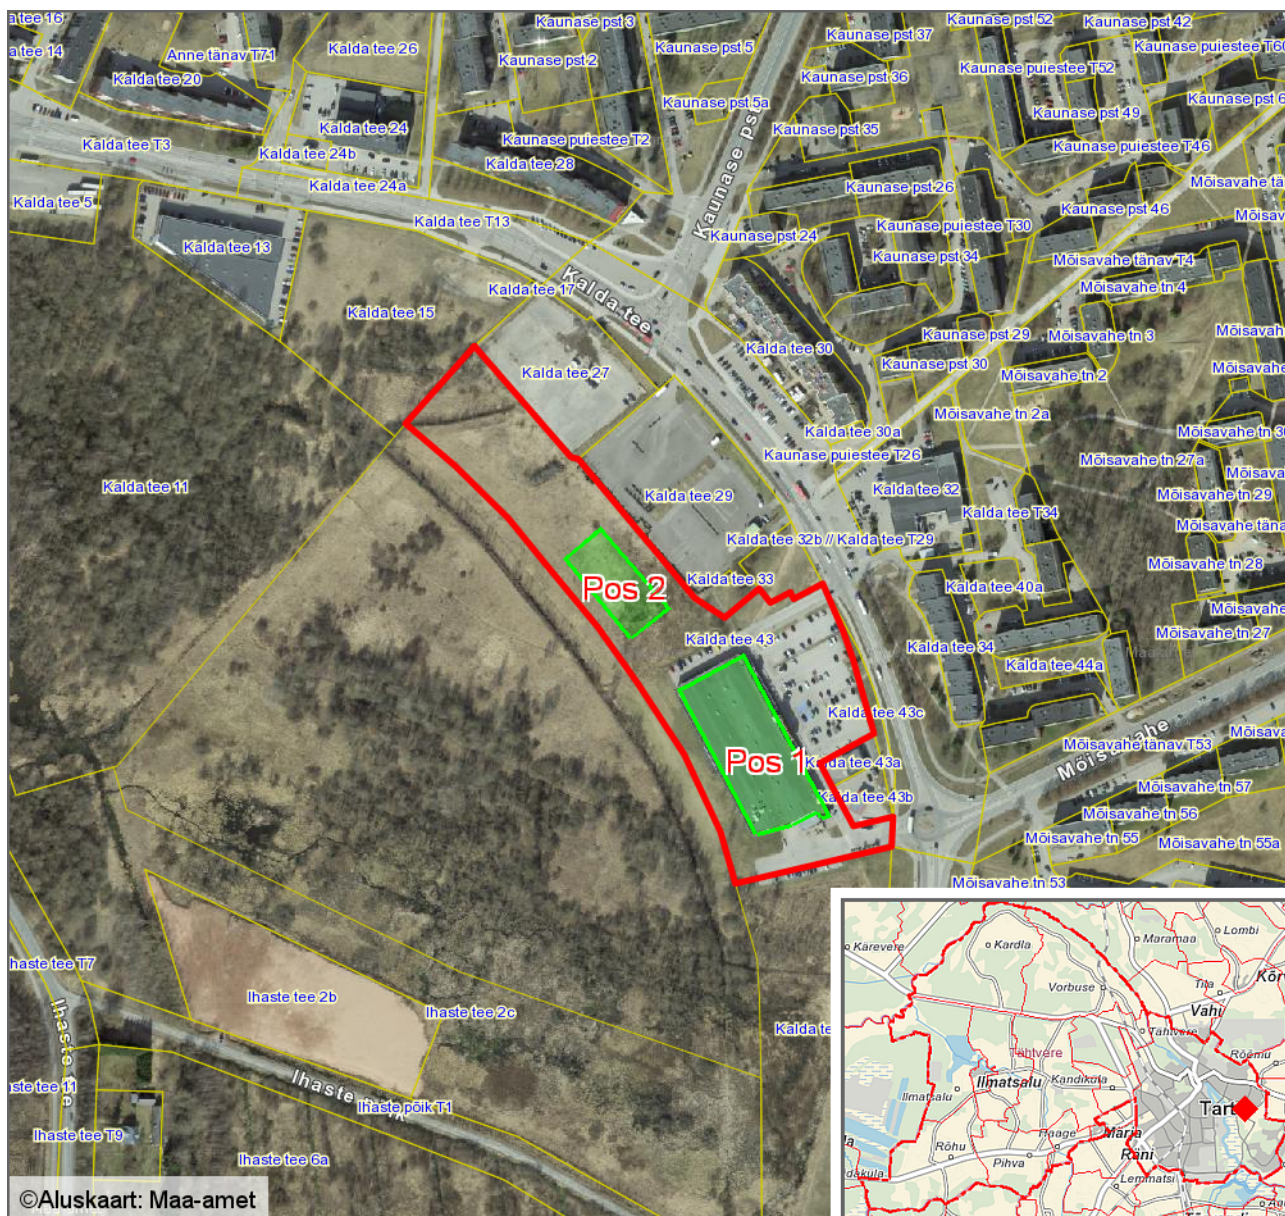

Hoonele ja korpustele aadresside määramise ning katastriüksuse aadressi muutmise asendiplaan

Tartu linn, Kalda tee 43

1 : 5000

Pos 1: olemasolev korpus aadressiga Kalda tee 43;

Pos 2: uus korpus, millele määratakse aadressiks Kalda tee 41;

Uus komplekshoone aadress: Kalda tee 41 // 43;

Uus katastriüksuse aadress: Kalda tee 41 // 43.

Leppemärgid

- Krundi piir
- hoone korpus

Koostas: **Taavi Pedaja**

Kuupäev: **02.04.2018**