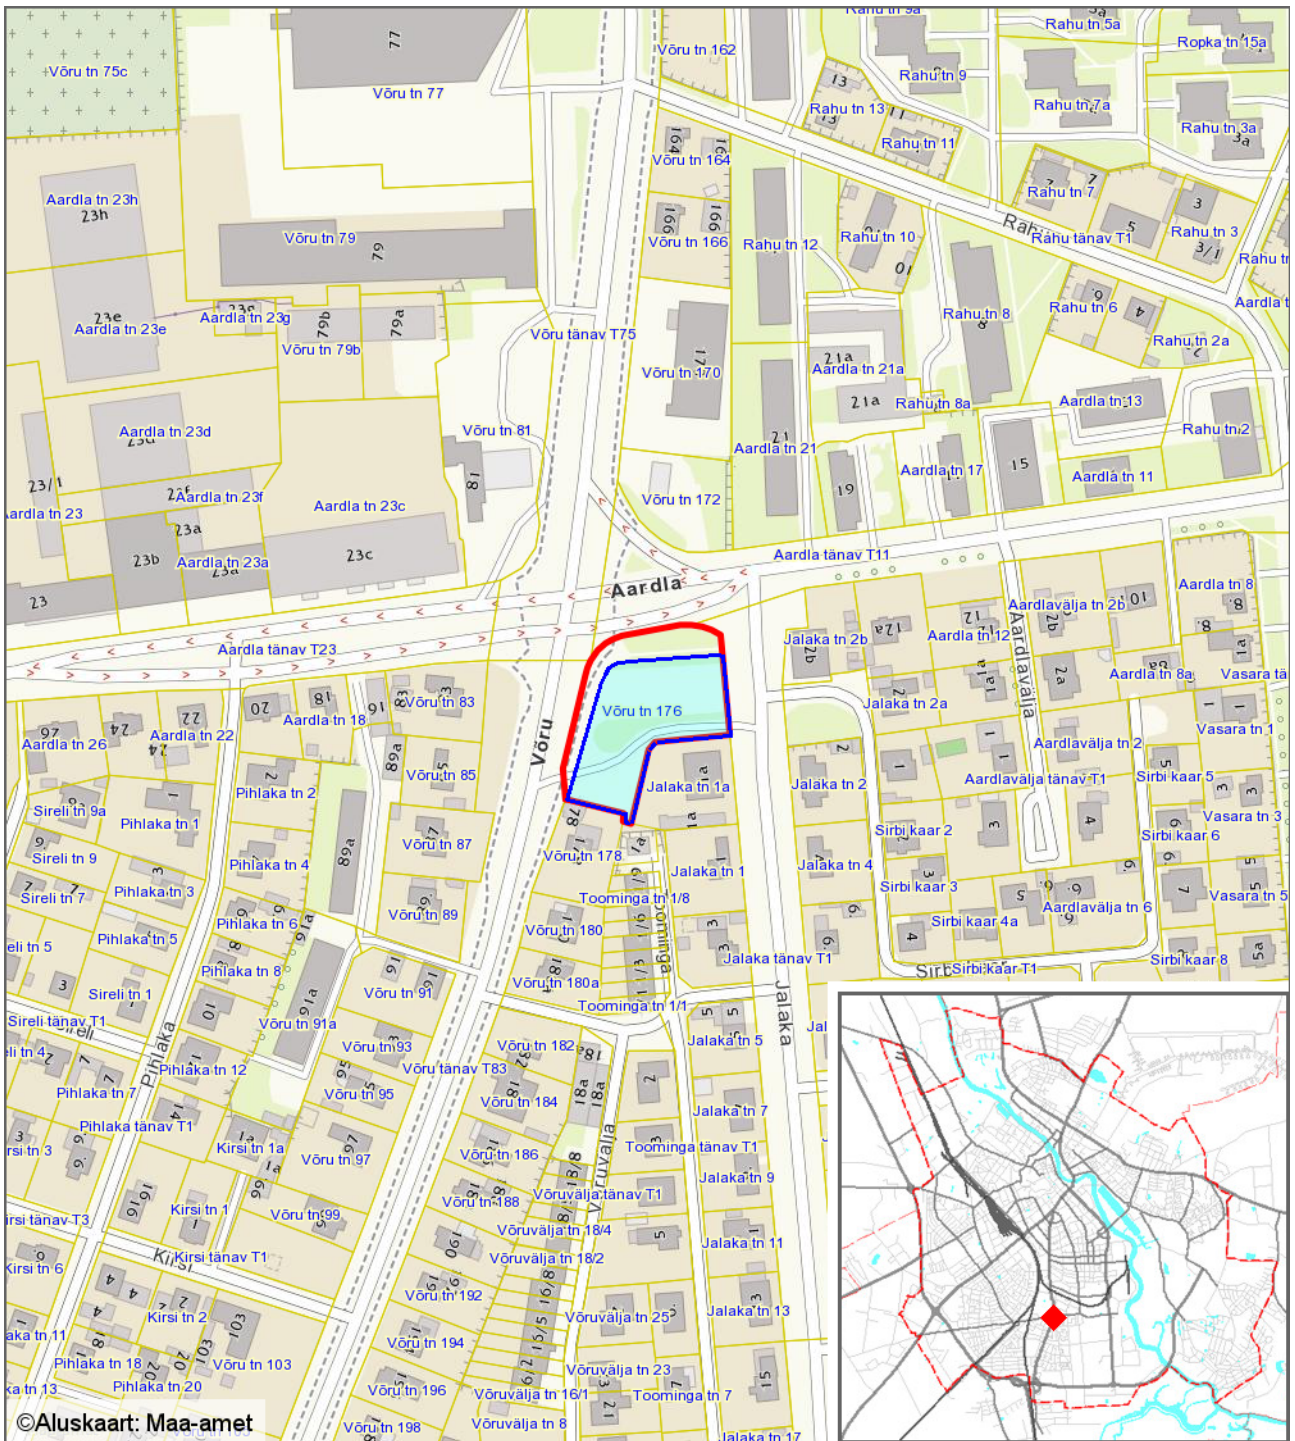

Asendiplaan  
Võru tn 176  
1 : 3000

Leppemärgid

-  Krundi piir
-  Moodustatava katastriüksuse piir

Koostas: **Taavi Pedaja**  
Kuupäev: **22.05.2017**