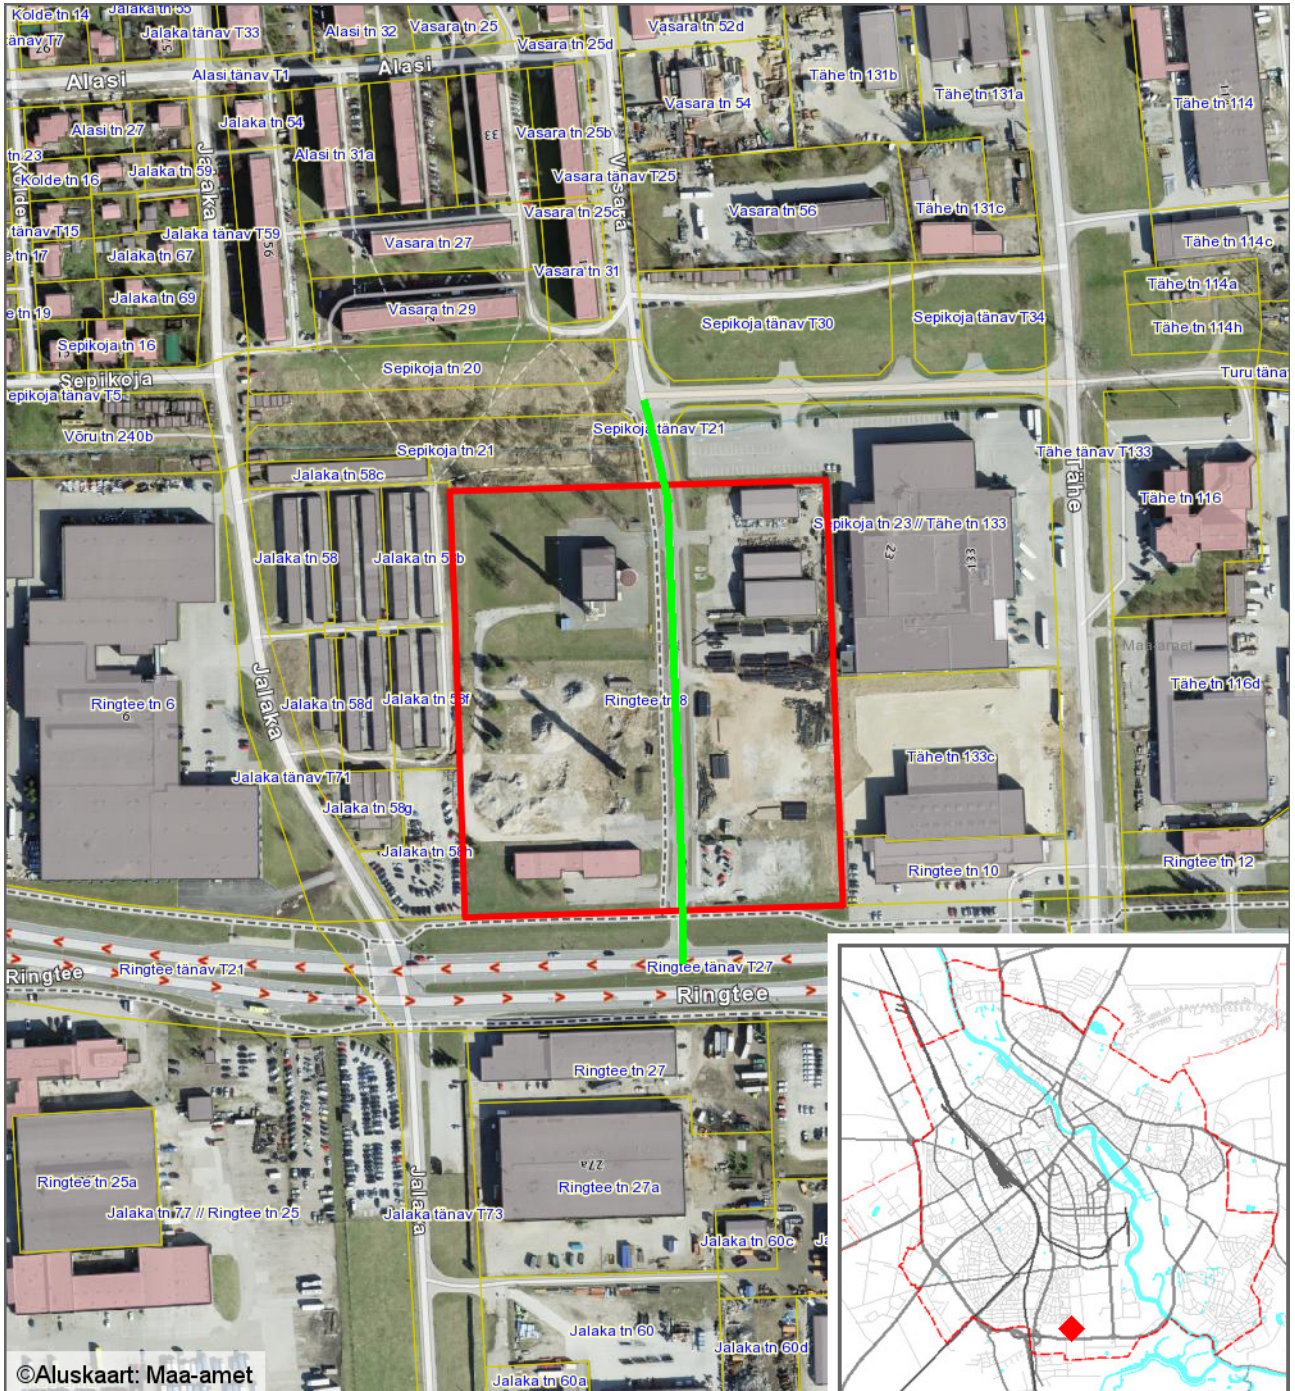

Tänavale nime määramise asendiplaan
Ropka tööstuse linnaosa
Ringtee tn 8
1 : 4000

Leppemärgid

-  Krundi piir
-  uue tänava ruumikuju

Koostas: **Taavi Pedaja**
Kuupäev: **08.03.2017**