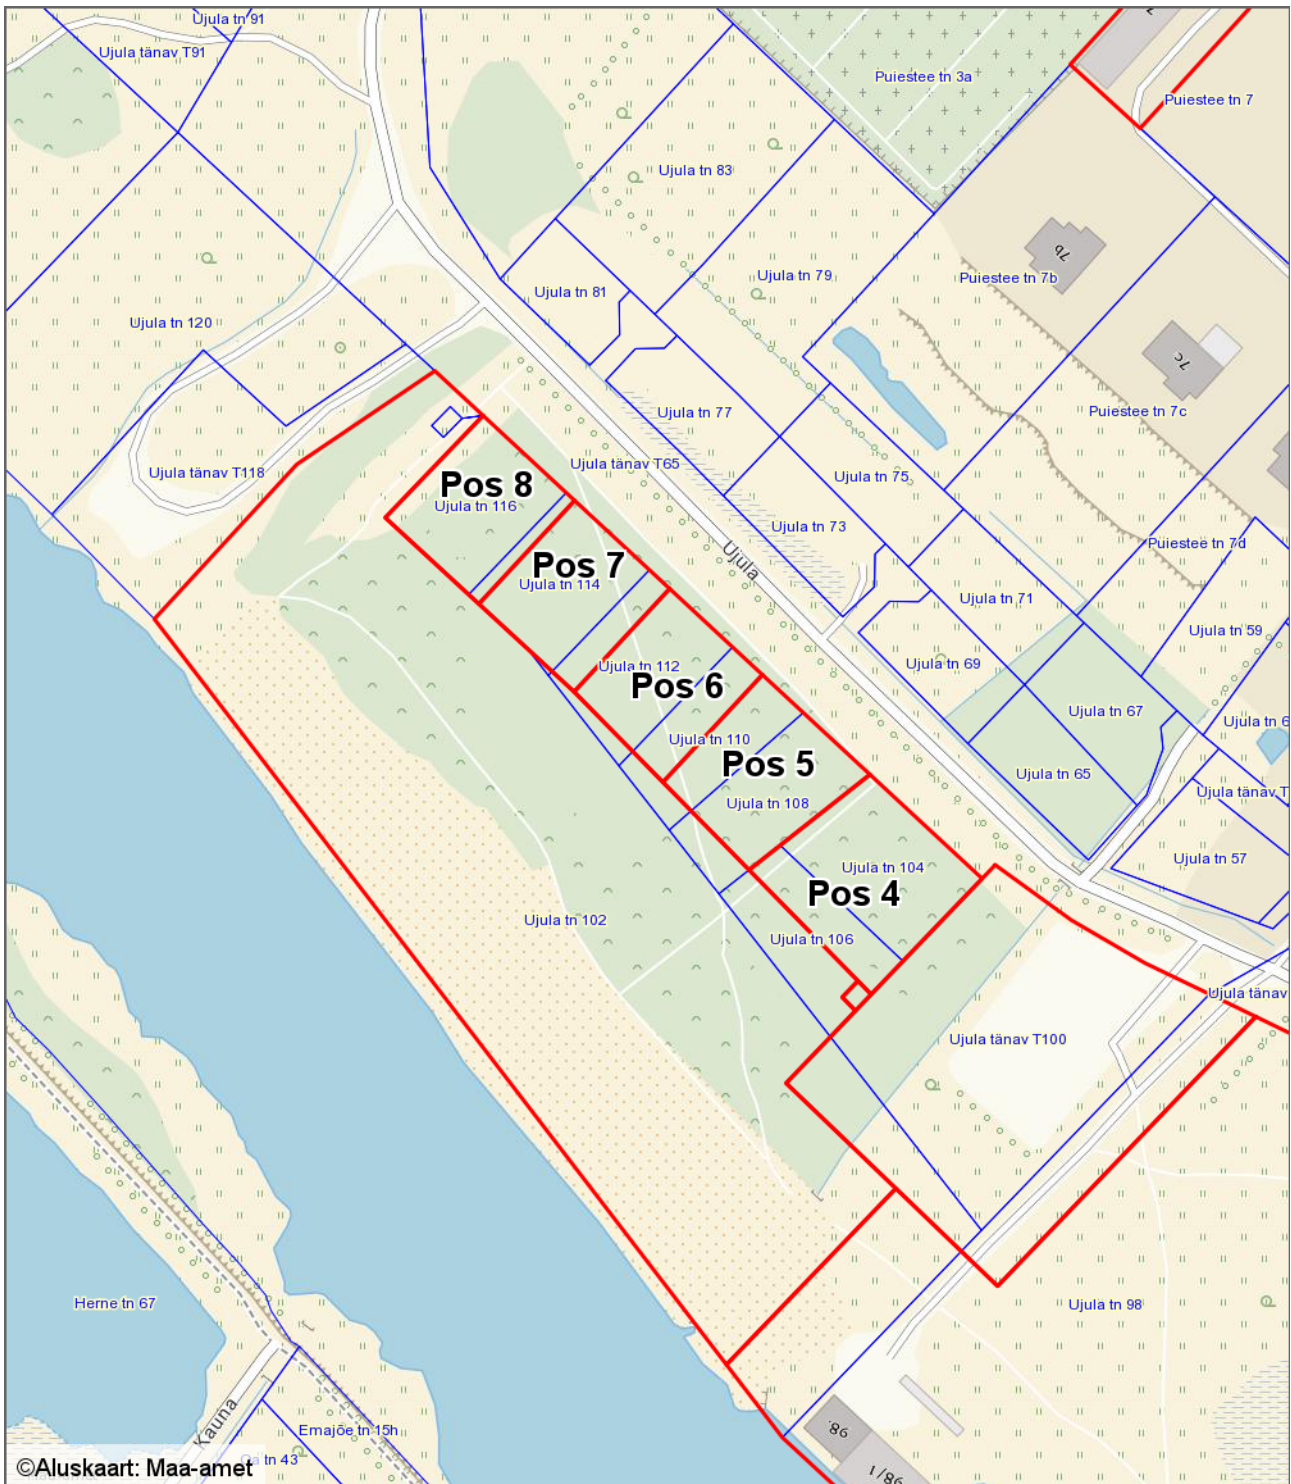

# Asendiplaan

1 : 2000

## Leppemärgid

-  Planeeritav krunt
-  Olemasolev katastripiir

Koostas: **Marju Kiisla**

Kuupäev: **21.10.2016**