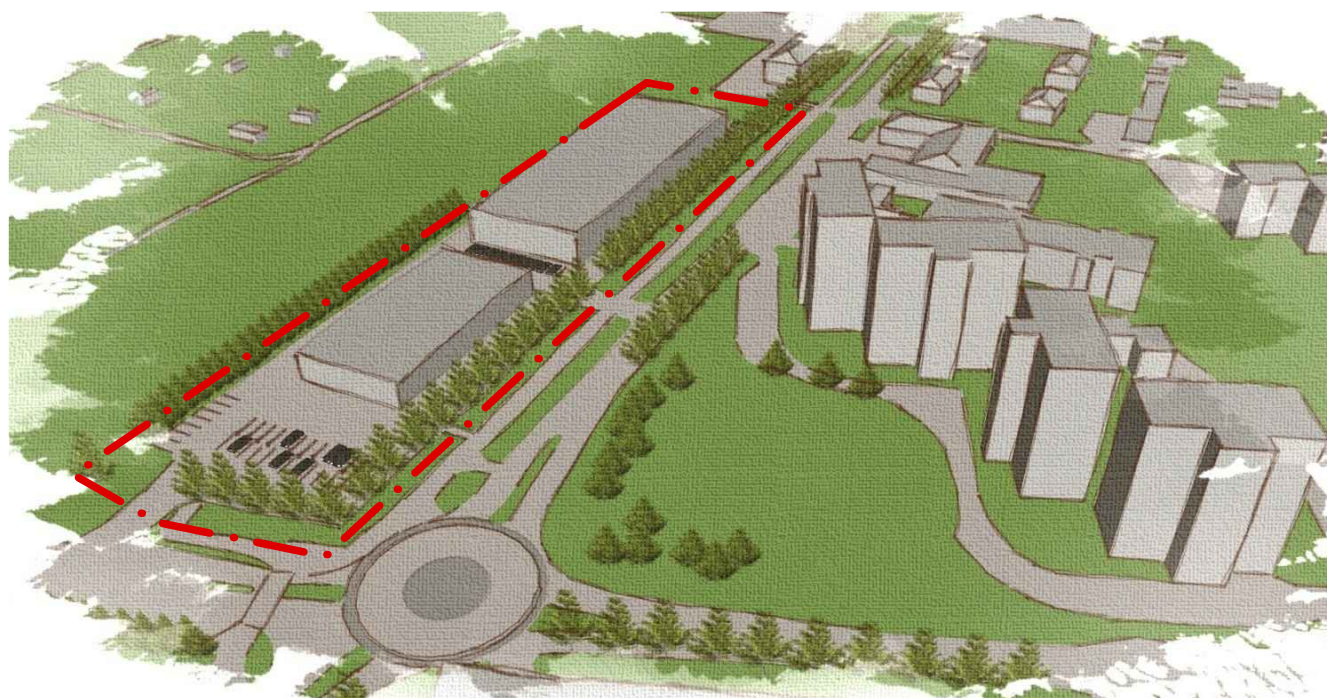

# Ilmatsalu tn 11 krundi detailplaneering

## Illustreeriv joonis

— • — PLANEERINGUALA PIIR

<b>Lõuna-Eesti Varahaldus OÜ</b> <small>Reg nr. 11171176 Address: Rahu 12-5, Tartu e-mail: eestivara@yahoo.com</small>	<small>Planeeringu koostamisest huvitatud isik</small> <b>Eural Properties OÜ</b>				
	<small>Töö nimetus</small> <b>Ilmatsalu tn 11 krundi detailplaneering</b>				
<small>Maastikuarhitekt-planeerija</small> <b>Jane Asper</b> <small>Planeerija</small> <b>Liisi Ventsel</b>	<small>Joonise nimetus</small> <b>Illustreeriv joonis</b>				
	<small>Kuupäev</small> <b>02.02.2016</b>	<small>Joonis</small> <b>7</b>	<small>Jooniseid</small> <b>7</b>	<small>Mõõtkava</small> <b>-</b>	<small>Töö nr</small> <b>DP-10-14</b>