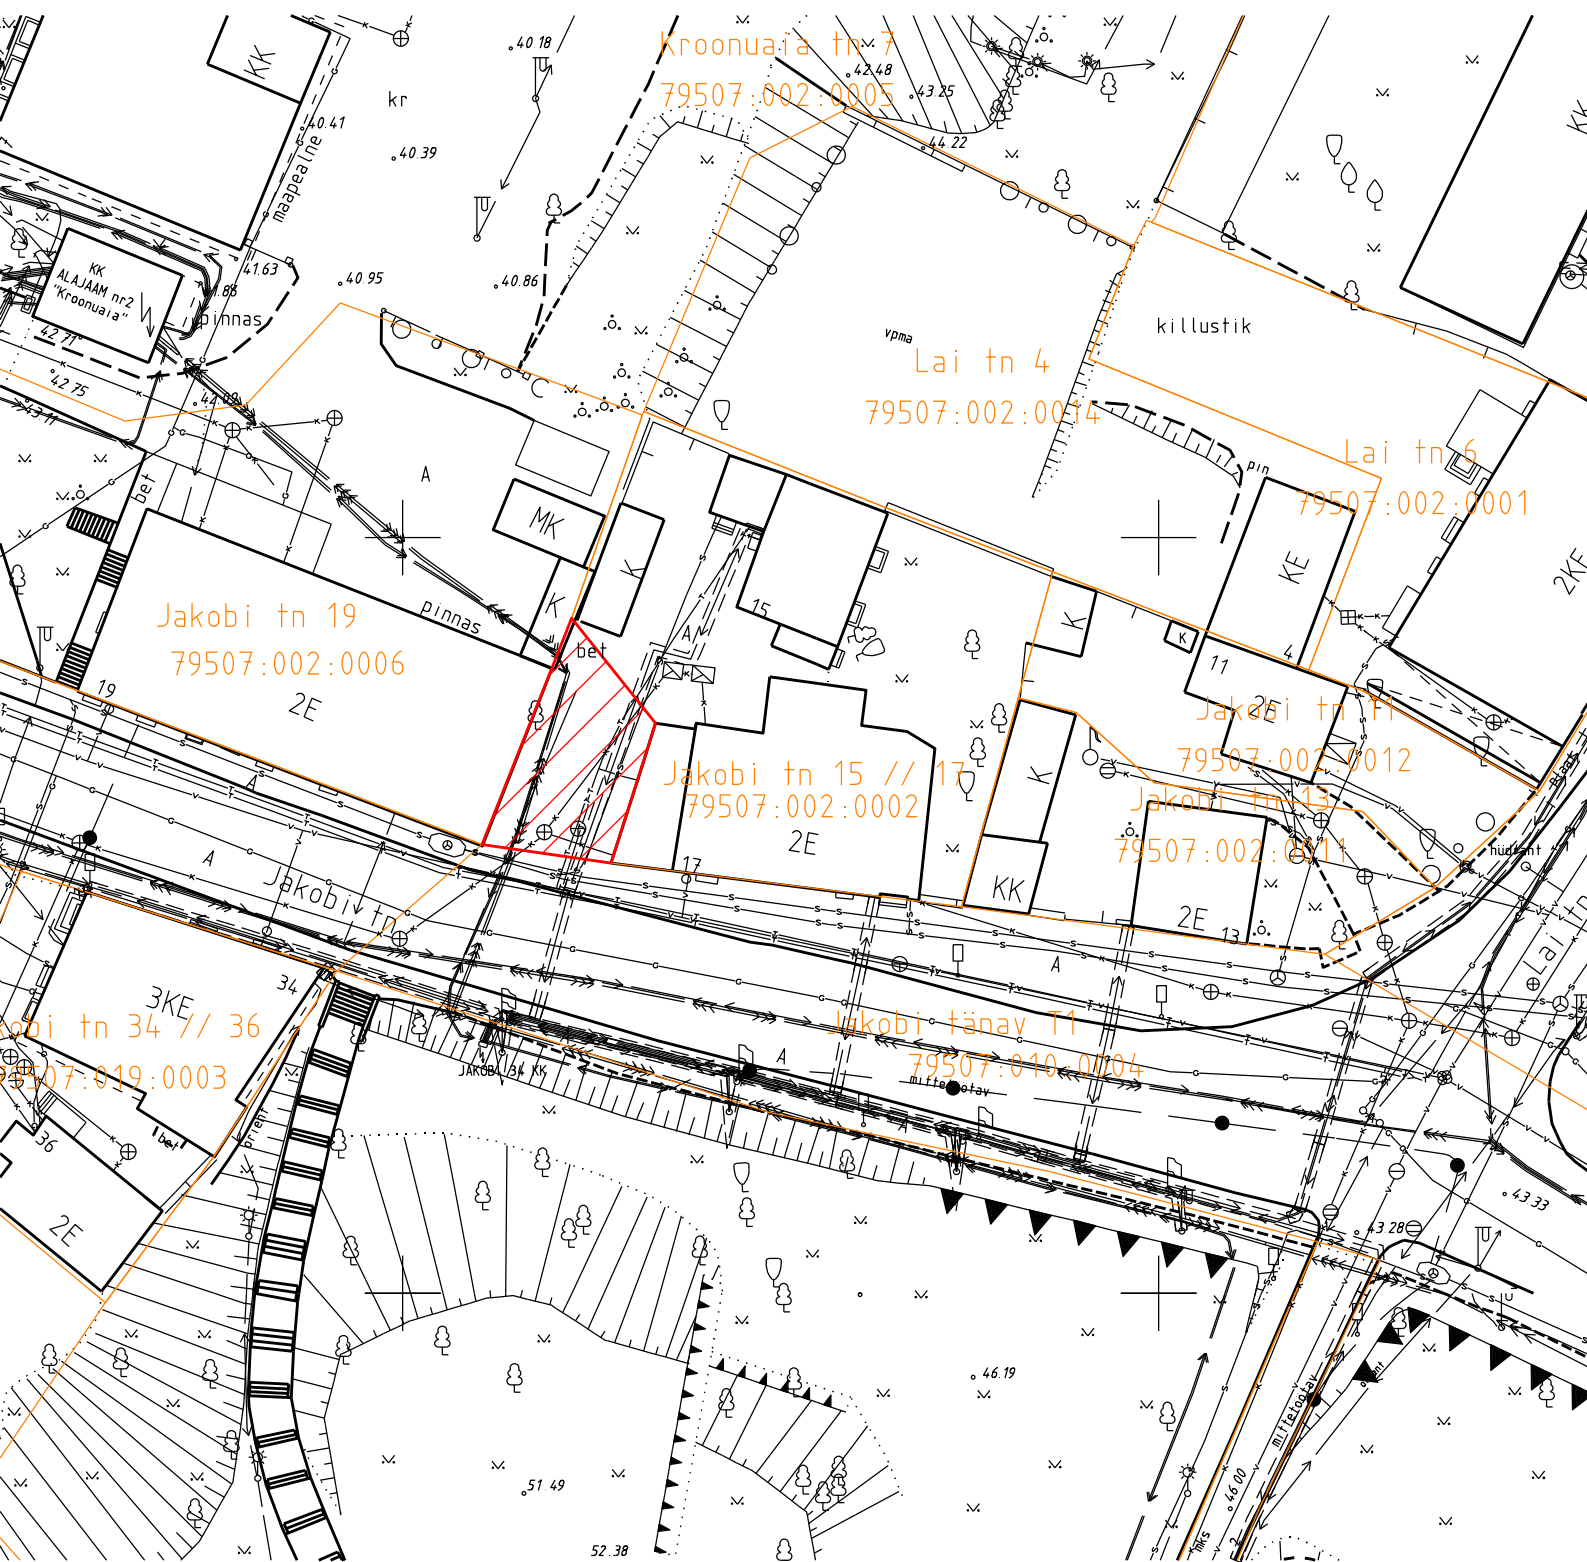

## Tartu linn, Jakobi tänav T1

M 1 : 500

üürile antav maa-ala

— kinnistu piir

104 m<sup>2</sup> üürile antava maa pindala

Koostas: Tartu LV LPMKO maakorraldaja T. Sarnik  
21.01.2013